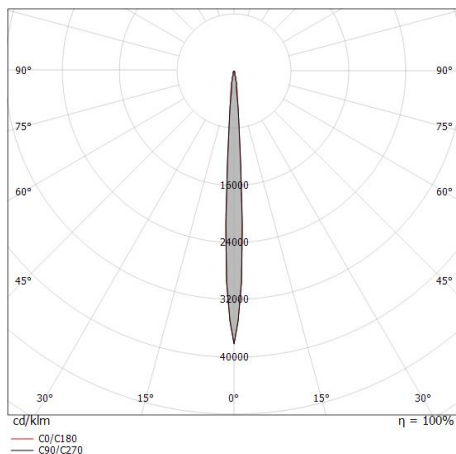

Light Output Ratio (LOR)	61 %
Flux lumineux (source)	1013 lm
Flux lumineux du luminaire	621 lm
Consumption	9 W
Efficacité lumineuse du luminaire	69 lm/W
Température de couleur	4000 K
Standards de Concordance de Couleur	3 Step MacAdam
Indice de rendu chromatique	80 Ra
Température standard de l'environnement de	
	-20 / +50°C
Température typique sur le verre	
	40°C

LED Life / Failure Ratio

L70 B10 C0 247450h (at Tj 60 Ta 25)

UGR

UGR axial	10.1
UGR transversal	10.2
X=4H Y=8H	S=0.25H
Reflection factor	70/50/20

OPTICAL

Optique C0/C180	6°
Light distribution simmetry	Symmetrical

Distance [m]	Cone diameter [m]	illuminance [lx]
0.5	0.06 0.06	E(0°) 94793 E(C90) 3.2° 47877 E(C0) 3.3° 49160
1.0	0.11 0.12	E(0°) 23698 E(C90) 3.2° 11969 E(C0) 3.3° 12290
1.5	0.17 0.17	E(0°) 10533 E(C90) 3.2° 5320 E(C0) 3.3° 5462
2.0	0.22 0.23	E(0°) 5925 E(C90) 3.2° 2992 E(C0) 3.3° 3073
2.5	0.28 0.29	E(0°) 3792 E(C90) 3.2° 1915 E(C0) 3.3° 1966
3.0	0.34 0.35	E(0°) 2633 E(C90) 3.2° 1330 E(C0) 3.3° 1366