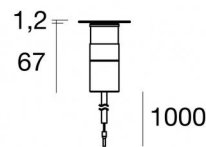

Suelo_RX Pro

Uplights | x powerLED 0 W DC 24 V | CRI 80
82541M15

Données techniques	
Typologie	Carrossable
Position d'installation	Sol
Environnement d'installation	Extérieur
Source lumineuse	LED
Circuit structure	powerLED
Optique	Spot
Light emission direction	upward
Puissance nominale	0 W DC
Plage de tension d'entrée	24 V
Température de couleur / Tone	2700 K
Indice de rendu chromatique	80 Ra
C.C. / V.C.	CV
Classe d'isolation	3
IP	IP68
Limitation de l'installation	Ne pas utiliser sous l'eau
IK	IK09
Essai au fil incandescent	850°
Montage direct sur des surfaces normalement inflammables	Oui
CE	Oui
Driver inclus	Non
C.V. - C.C. Converter	Convertisseur 24 V inclus
Article à intensité variable	DALI - 1-10V
Orientable	Non
Basculement	Non
Piétinable	Oui
Carrossable	2500 Kg
Câble inclus	Oui
Longueur du câble	1 m
Revêtement en résine	Oui
Type d'émission lumineuse	Émission simple
Poids net	0.16 Kg
Protection contre les décharges électrostatiques	Non
Protection contre les surtensions	Non
Technologie optique	Honey comb - Ottica arretrata low glare
Caractéristiques technologiques du produit	TVS

Boîtier d'encastrement
position d'installation: sol; type installation: maçonnerie L=75mm, H=101mm, D=75mm.
Matériau:Plastique ABS, couleur:noir.

Code

99685