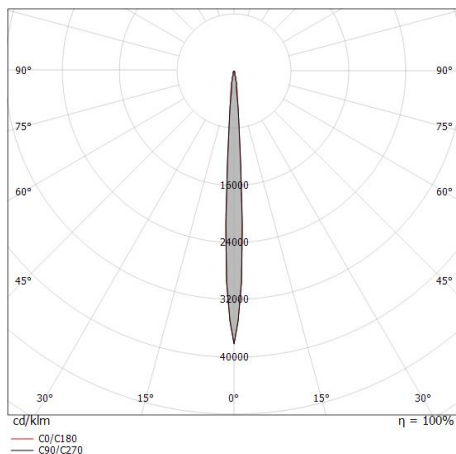

### Caractéristiques Techniques de l'éclairage

Light Output Ratio (LOR)	61 %
Flux lumineux (source)	945 lm
Flux lumineux du luminaire	579 lm
Consumption	9 W
Efficacité lumineuse du luminaire	64 lm/W
Température de couleur	3000 K
Standards de Concordance de Couleur	2 Step MacAdam
Indice de rendu chromatique	80 Ra
Température standard de l'environnement de	-20 / +50°C
Température typique sur le verre	40°C

### LED Life / Failure Ratio

L70 B10 C0 247450h (at Tj 60 Ta 25 )

### UGR

UGR axial	9.9
UGR transversal	10
X=4H   Y=8H	S=0.25H
Reflection factor	70/50/20

### OPTICAL

Optique C0/C180	6°
Light distribution simmetry	Symmetrical

Distance [m]	Cone diameter [m]	illuminance [lx]
0.5	0.06 0.06	E(0°) 88427 E(C90) 3.2° 44662 E(C0) 3.3° 45859
1.0	0.11 0.12	E(0°) 22107 E(C90) 3.2° 11166 E(C0) 3.3° 11465
1.5	0.17 0.17	E(0°) 9825 E(C90) 3.2° 4962 E(C0) 3.3° 5095
2.0	0.22 0.23	E(0°) 5527 E(C90) 3.2° 2791 E(C0) 3.3° 2866
2.5	0.28 0.29	E(0°) 3537 E(C90) 3.2° 1786 E(C0) 3.3° 1834
3.0	0.34 0.35	E(0°) 2456 E(C90) 3.2° 1241 E(C0) 3.3° 1274