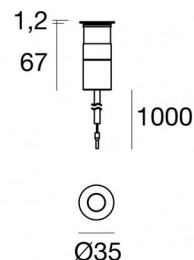

Uplights | x powerLED 0 W DC 24 V | CRI 80  
82532M60

Données techniques	
Typologie	Carrossable
Position d'installation	Sol
Environnement d'installation	Extérieur
Source lumineuse	LED
Circuit structure	powerLED
Optique	Medium Wide Flood
Light emission direction	upward
Puissance nominale	0 W DC
Plage de tension d'entrée	24 V
Température de couleur / Tone	2700 K
Indice de rendu chromatique	80 Ra
C.C. / V.C.	CV
Classe d'isolation	3
IP	IP68
Limitation de l'installation	Ne pas utiliser sous l'eau
IK	IK09
Essai au fil incandescent	850°
Montage direct sur des surfaces normalement inflammables	Oui
CE	Oui
Driver inclus	Non
C.V. - C.C. Converter	Convertisseur 24 V inclus
Article à intensité variable	DALI - 1-10V
Orientable	Non
Basculement	Non
Piétinable	Oui
Carrossable	2500 Kg
Câble inclus	Oui
Longueur du câble	1 m
Revêtement en résine	Oui
Type d'émission lumineuse	Émission simple
Poids net	0.15 Kg
Protection contre les décharges électrostatiques	Non
Protection contre les surtensions	Non
Technologie optique	Honey comb - Ottica arretrata low glare
Caractéristiques technologiques du produit	Acquastop - TVS

Finition corps	
Matériau	Aluminium 6026
Couleur	Aluminium Anodisé
Fabrication	Anodisation 20 µm
Finition bride	
Matériau	Laiton OT58
Couleur	Laiton brut
Cables Electrification	
Cable connector	No

Suelo\_R Pro | Uplights | Accessories  
**82532M60**

Boîtier d'encastrement  
position d'installation: sol; type installation: maçonnerie L=75mm, H=80mm, D=75mm.  
Matériau:Plastique ABS, couleur:noir.

**Code**

99684