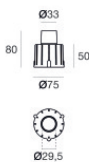

Uplights | x powerLED 0 W DC 24 V | CRI 80  
82532M60

Données techniques	
Typologie	Carrossable
Position d'installation	Sol
Environnement d'installation	Extérieur
Source lumineuse	LED
Circuit structure	powerLED
Optique	Medium Wide Flood
Light emission direction	upward
Puissance nominale	0 W DC
Plage de tension d'entrée	24 V
Température de couleur / Tone	2700 K
Indice de rendu chromatique	80 Ra
C.C. / V.C.	CV
Classe d'isolation	3
IP	IP68
Limitation de l'installation	Ne pas utiliser sous l'eau
IK	IK09
Essai au fil incandescent	850°
Montage direct sur des surfaces normalement inflammables	Oui
CE	Oui
Driver inclus	Non
C.V. - C.C. Converter	Convertisseur 24 V inclus
Article à intensité variable	DALI - 1-10V
Orientable	Non
Basculement	Non
Piétinable	Oui
Carrossable	2500 Kg
Câble inclus	Oui
Longueur du câble	1 m
Revêtement en résine	Oui
Type d'émission lumineuse	Émission simple
Poids net	0.15 Kg
Protection contre les décharges électrostatiques	Non
Protection contre les surtensions	Non
Technologie optique	Honey comb - Ottica arretrata low glare
Caractéristiques technologiques du produit	Acquastop - TVS

Finition corps	
Matériau	Aluminium 6026
Couleur	Aluminium Anodisé
Fabrication	Anodisation 20 µm
Finition bride	
Matériau	Laiton OT58
Couleur	Laiton brut
Cables Electrification	
Cable connector	No

Suelo\_R Pro | Uplights | Accessories  
**82532M60**

Boîtier d'encastrement  
position d'installation: sol; type installation: maçonnerie L=75mm, H=80mm, D=75mm.  
Matériau:Plastique ABS, couleur:noir.

**Code**

99684