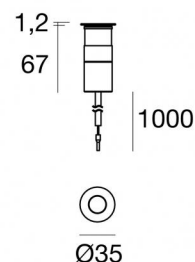

Suelo_R Pro

Uplights | 1 x powerLED 2 W DC 630 mA | CRI 80
82530N60

Données techniques	
Typologie	Carrossable
Position d'installation	Sol
Environnement d'installation	Extérieur
Source lumineuse	LED
Circuit structure	powerLED
Optique	Medium Wide Flood
Light emission direction	upward
Puissance nominale	2 W DC
Flux lumineux (source)	266 lm
Plage de tension d'entrée	630mA
Température de couleur / Tone	4000 K
Indice de rendu chromatique	80 Ra
C.C. / V.C.	CC
Classe d'isolation	3
IP	IP68
Limitation de l'installation	Ne pas utiliser sous l'eau
IK	IK09
Essai au fil incandescent	850°
Montage direct sur des surfaces normalement inflammables	Oui
CE	Oui
Driver inclus	Non
Article à intensité variable	DALI - 1-10V
Orientable	Non
Basculement	Non
Piétinable	Oui
Carrossable	2500 Kg
Câble inclus	Oui
Longueur du câble	1 m
Revêtement en résine	Oui
Type d'émission lumineuse	Émission simple
Poids net	0.15 Kg
Protection contre les décharges électrostatiques	Non
Protection contre les surtensions	Non
Technologie optique	Honey comb - Ottica arretrata low glare
Caractéristiques technologiques du produit	Acquastop - TVS

Finition corps

Matériau	Aluminium 6026
Couleur	Aluminium Anodisé
Fabrication	Anodisation 20 µm

Finition bride

Matériau	Laiton OT58
Couleur	Laiton brut

Électronique

Cables Electrification

Cable connector	No
-----------------	----

Suelo_R Pro | Uplights | Accessories
82530N60

Boîtier d'encastrement

position d'installation: sol; type installation: maçonnerie L=75mm, H=80mm, D=75mm.

Matériau:Plastique ABS, couleur:noir.

Code

99684