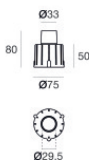

Suelo_R Pro

Uplights | 1 x powerLED 2 W DC 630 mA | CRI 80
82530N60

Données techniques	
Typologie	Carrossable
Position d'installation	Sol
Environnement d'installation	Extérieur
Source lumineuse	LED
Circuit structure	powerLED
Optique	Medium Wide Flood
Light emission direction	upward
Puissance nominale	2 W DC
Flux lumineux (source)	266 lm
Plage de tension d'entrée	630mA
Température de couleur / Tone	4000 K
Indice de rendu chromatique	80 Ra
C.C. / V.C.	CC
Classe d'isolation	3
IP	IP68
Limitation de l'installation	Ne pas utiliser sous l'eau
IK	IK09
Essai au fil incandescent	850°
Montage direct sur des surfaces normalement inflammables	Oui
CE	Oui
Driver inclus	Non
Article à intensité variable	DALI - 1-10V
Orientable	Non
Basculement	Non
Piétinable	Oui
Carrossable	2500 Kg
Câble inclus	Oui
Longueur du câble	1 m
Revêtement en résine	Oui
Type d'émission lumineuse	Émission simple
Poids net	0.15 Kg
Protection contre les décharges électrostatiques	Non
Protection contre les surtensions	Non
Technologie optique	Honey comb - Ottica arretrata low glare
Caractéristiques technologiques du produit	Acquastop - TVS

Finition corps

Matériau	Aluminium 6026
Couleur	Aluminium Anodisé
Fabrication	Anodisation 20 µm

Finition bride

Matériau	Laiton OT58
Couleur	Laiton brut

Électronique

Cables Electrification

Cable connector	No
-----------------	----

Suelo_R Pro | Uplights | Accessories
82530N60

Boîtier d'encastrement

position d'installation: sol; type installation: maçonnerie L=75mm, H=80mm, D=75mm.

Matériau:Plastique ABS, couleur:noir.

Code

99684