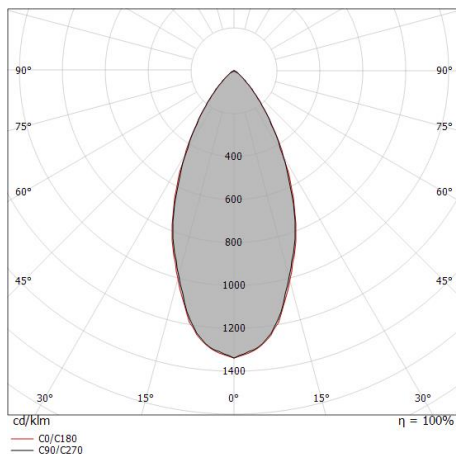

Uplights | 1 x powerLED 5 W DC 24 V | CRI 80 82522M60

Single emission uplights for outdoor application. The super warm white LED light source is composed of 1 powerLEDs with CCT of 2700 K and a CRI 80; the source luminous flux is 490 lm, with a 98.0 lm/W nominal luminous efficacy.

Compliant with the EN 60598-1 standard and its specific provisions.

Distance [m]	Cone diameter [m]	illuminance [lx]
0.5	0.45 0.46	E(0°) 1599 E(C90) 608 E(C0) 602
1.0	0.90 0.92	E(0°) 400 E(C90) 152 E(C0) 150
1.5	1.35 1.37	E(0°) 178 E(C90) 68 E(C0) 67
2.0	1.80 1.83	E(0°) 100 E(C90) 38 E(C0) 38
2.5	2.25 2.29	E(0°) 64 E(C90) 24 E(C0) 24
3.0	2.70 2.75	E(0°) 44 E(C90) 17 E(C0) 17

— C0/C180 (Half-peak divergence: 49.2°)
— C90/C270 (Half-peak divergence: 48.4°)

Classe d'efficacité énergétique

Ce produit contient une source lumineuse de classe d'efficacité énergétique E.

Caractéristiques Techniques de l'éclairage

Light Output Ratio (LOR)	61 %
Flux lumineux (source)	490 lm
Flux lumineux du luminaire	299 lm
Consumption	5 W
Efficacité lumineuse du luminaire	59 lm/W
Température de couleur	2700 K
Standards de Concordance de Couleur	3 Step MacAdam
Indice de rendu chromatique	80 Ra
Black Body Locus	On
Température standard de l'environnement de	-20 / +50°C
Température typique sur le verre	40°C