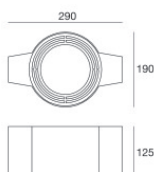

### OPTICAL

Optique C0/C180	49°
Light distribution simmetry	Symmetrical

Boîtier d'encastrement  
position d'installation: plafond; type installation: maçonnerie L=200mm, H=113mm,  
D=137mm.  
Matériau:polypropylène, couleur:blanc.

**Code**  
89373

Boîtier d'encastrement  
position d'installation: plafond; type installation: maçonnerie L=370mm, H=120mm,  
D=200mm.  
Matériau:polypropylène, couleur:blanc.

**Code**  
89374

Boîtier d'encastrement - (à compléter avec le gril universel 99750)  
position d'installation: plafond; type installation: maçonnerie L=290mm, H=125mm,  
D=190mm