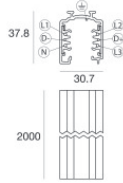

Code
81022

		Cache-fils Matériau:PC, couleur:blanc.	Code <u>81069</u>
		Cache-fils Matériau:PC, couleur:blanc.	Code <u>81072</u>
		Cache-fils Matériau:PC, couleur:blanc.	Code <u>81075</u>
		Cache-fils Matériau:PC, couleur:blanc.	Code <u>81078</u>
		Cache-fils Matériau:PC, couleur:blanc.	Code <u>81081</u>
		Cache-fils Matériau:PC, couleur:noir.	Code <u>81070</u>
		Cache-fils Matériau:PC, couleur:noir.	Code <u>81073</u>
		Cache-fils Matériau:PC, couleur:noir.	Code <u>81076</u>

		Outil	Code 81005
		Rail Longueur: 1000mm; Type rail: Standard. Matériau:Aluminium, couleur:Blanc, fabrication :Vernissage.	Finish White Code 80990
		Rail Longueur: 2000mm; Type rail: Standard. Matériau:Aluminium, couleur:Blanc, fabrication :Vernissage.	Finish White Code 80991
		Rail Longueur: 3000mm; Type rail: Standard. Matériau:Aluminium, couleur:Blanc, fabrication :Vernissage.	Finish White Code 80992
		Rail Longueur: 1000mm; Type rail: Standard. Matériau:Aluminium, couleur:Noir, fabrication :Vernissage.	Finish Black Code 80993
		Rail Longueur: 2000mm; Type rail: Standard. Matériau:Aluminium, couleur:Noir, fabrication :Vernissage.	Finish Black Code 80994
		Rail Longueur: 3000mm; Type rail: Standard. Matériau:Aluminium, couleur:Noir, fabrication :Vernissage.	Finish Black Code 80995
		Rail Longueur: 1000mm; Type rail: Standard. Matériau:Aluminium, couleur:Blanc, fabrication :Vernissage.	Finish White Code 83336