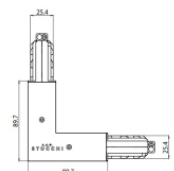

jonction câbles
Typologie linear.
Matériau:PC, couleur:blanc.

Finish	Code
White	81045