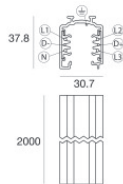

		Outil	Code 81005
		Rail Longueur: 1000mm; Type rail: Standard. Matériau:Aluminium, couleur:Blanc, fabrication :Vernissage.	Finish White Code 80990
		Rail Longueur: 2000mm; Type rail: Standard. Matériau:Aluminium, couleur:Blanc, fabrication :Vernissage.	Finish White Code 80991
		Rail Longueur: 3000mm; Type rail: Standard. Matériau:Aluminium, couleur:Blanc, fabrication :Vernissage.	Finish White Code 80992
		Rail Longueur: 1000mm; Type rail: Standard. Matériau:Aluminium, couleur:Noir, fabrication :Vernissage.	Finish Black Code 80993
		Rail Longueur: 2000mm; Type rail: Standard. Matériau:Aluminium, couleur:Noir, fabrication :Vernissage.	Finish Black Code 80994
		Rail Longueur: 3000mm; Type rail: Standard. Matériau:Aluminium, couleur:Noir, fabrication :Vernissage.	Finish Black Code 80995
		Rail Longueur: 1000mm; Type rail: Standard. Matériau:Aluminium, couleur:Blanc, fabrication :Vernissage.	Finish White Code 83336

Rail
Longueur: 2000mm; Type rail: Standard.
Matériau:Aluminium, couleur:Blanc, fabrication :Vernissage.

Finish	Code
White	83337

Rail
Longueur: 3000mm; Type rail: Standard.
Matériau:Aluminium, couleur:Blanc, fabrication :Vernissage.

Finish	Code
White	83338

Rail
Longueur: 1000mm; Type rail: Standard.
Matériau:Aluminium, couleur:Noir, fabrication :Vernissage.

Finish	Code
Black	83339

Rail
Longueur: 2000mm; Type rail: Standard.
Matériau:Aluminium, couleur:Noir, fabrication :Vernissage.