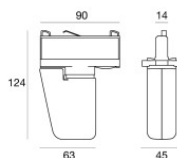

		Outil	Code 81005
		Rail Longueur: 1000mm; Type rail: Standard. Matériau:Aluminium, couleur:Blanc, fabrication :Vernissage.	Finish White Code 80990
		Rail Longueur: 2000mm; Type rail: Standard. Matériau:Aluminium, couleur:Blanc, fabrication :Vernissage.	Finish White Code 80991
		Rail Longueur: 3000mm; Type rail: Standard. Matériau:Aluminium, couleur:Blanc, fabrication :Vernissage.	Finish White Code 80992
		Rail Longueur: 1000mm; Type rail: Standard. Matériau:Aluminium, couleur:Noir, fabrication :Vernissage.	Finish Black Code 80993
		Rail Longueur: 2000mm; Type rail: Standard. Matériau:Aluminium, couleur:Noir, fabrication :Vernissage.	Finish Black Code 80994
		Rail Longueur: 3000mm; Type rail: Standard. Matériau:Aluminium, couleur:Noir, fabrication :Vernissage.	Finish Black Code 80995
		Rail Longueur: 1000mm; Type rail: Standard. Matériau:Aluminium, couleur:Blanc, fabrication :Vernissage.	Finish White Code 83336

Rail
Longueur: 2000mm; Type rail: Standard.
Matériau:Aluminium, couleur:Blanc, fabrication :Vernissage.

Finish	Code
White	83337

Rail
Longueur: 3000mm; Type rail: Standard.
Matériau:Aluminium, couleur:Blanc, fabrication :Vernissage.

Finish	Code
White	83338

Rail
Longueur: 1000mm; Type rail: Standard.
Matériau:Aluminium, couleur:Noir, fabrication :Vernissage.

Finish	Code
Black	83339

Rail
Longueur: 2000mm; Type rail: Standard.
Matériau:Aluminium, couleur:Noir, fabrication :Vernissage.

Finish	Code
Black	83340

Rail
Longueur: 3000mm; Type rail: Standard.
Matériau:Aluminium, couleur:Noir, fabrication :Vernissage.

Finish	Code
Black	83341

Accessoire électronique - Contrôleur TWIL-DALI pour appareils avec protocole DALI installés sur rail triphasé.
position d'installation: plafond L=90mm, H=124mm, D=45mm.
Matériau:Plastique ABS, couleur:noir.