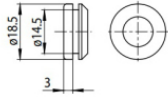

Bouchon
Matériau:blanc.

Code
81084