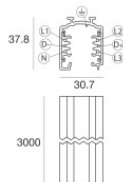

		Outil	Code 81005
		Rail Longueur: 1000mm; Type rail: Standard. Matériau:Aluminium, couleur:Blanc, fabrication :Vernissage.	Finish White Code 80990
		Rail Longueur: 2000mm; Type rail: Standard. Matériau:Aluminium, couleur:Blanc, fabrication :Vernissage.	Finish White Code 80991
		Rail Longueur: 3000mm; Type rail: Standard. Matériau:Aluminium, couleur:Blanc, fabrication :Vernissage.	Finish White Code 80992
		Rail Longueur: 1000mm; Type rail: Standard. Matériau:Aluminium, couleur:Noir, fabrication :Vernissage.	Finish Black Code 80993
		Rail Longueur: 2000mm; Type rail: Standard. Matériau:Aluminium, couleur:Noir, fabrication :Vernissage.	Finish Black Code 80994
		Rail Longueur: 3000mm; Type rail: Standard. Matériau:Aluminium, couleur:Noir, fabrication :Vernissage.	Finish Black Code 80995
		Rail Longueur: 1000mm; Type rail: Standard. Matériau:Aluminium, couleur:Blanc, fabrication :Vernissage.	Finish White Code 83336

Rail
Longueur: 2000mm; Type rail: Standard.
Matériau:Aluminium, couleur:Blanc, fabrication :Vernissage.

Finish	Code
White	83337

Rail
Longueur: 3000mm; Type rail: Standard.
Matériau:Aluminium, couleur:Blanc, fabrication :Vernissage.

Finish	Code
White	83338

Rail
Longueur: 1000mm; Type rail: Standard.
Matériau:Aluminium, couleur:Noir, fabrication :Vernissage.

Finish	Code
Black	83339

Rail
Longueur: 2000mm; Type rail: Standard.
Matériau:Aluminium, couleur:Noir, fabrication :Vernissage.

Finish	Code
Black	83340

Rail
Longueur: 3000mm; Type rail: Standard.
Matériau:Aluminium, couleur:Noir, fabrication :Vernissage.

Finish	Code
Black	83341

Accessoire électronique - Contrôleur TWIL-DALI pour appareils avec protocole DALI installés sur rail triphasé.
position d'installation: plafond L=90mm, H=124mm, D=45mm.
Matériau:Plastique ABS, couleur:noir.