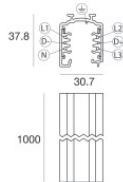

		Outil	Code 81005
		Rail Longueur: 1000mm; Type rail: Standard. Matériau:Aluminium, couleur:Blanc, fabrication :Vernissage.	Finish White Code 80990
		Rail Longueur: 2000mm; Type rail: Standard. Matériau:Aluminium, couleur:Blanc, fabrication :Vernissage.	Finish White Code 80991
		Rail Longueur: 3000mm; Type rail: Standard. Matériau:Aluminium, couleur:Blanc, fabrication :Vernissage.	Finish White Code 80992
		Rail Longueur: 1000mm; Type rail: Standard. Matériau:Aluminium, couleur:Noir, fabrication :Vernissage.	Finish Black Code 80993
		Rail Longueur: 2000mm; Type rail: Standard. Matériau:Aluminium, couleur:Noir, fabrication :Vernissage.	Finish Black Code 80994
		Rail Longueur: 3000mm; Type rail: Standard. Matériau:Aluminium, couleur:Noir, fabrication :Vernissage.	Finish Black Code 80995
		Rail Longueur: 1000mm; Type rail: Standard. Matériau:Aluminium, couleur:Blanc, fabrication :Vernissage.	Finish White Code 83336

Rail
Longueur: 2000mm; Type rail: Standard.
Matériau:Aluminium, couleur:Blanc, fabrication :Vernissage.

Finish	Code
White	83337

Rail
Longueur: 3000mm; Type rail: Standard.
Matériau:Aluminium, couleur:Blanc, fabrication :Vernissage.

Finish	Code
White	83338

Rail
Longueur: 1000mm; Type rail: Standard.
Matériau:Aluminium, couleur:Noir, fabrication :Vernissage.

Finish	Code
Black	83339

Rail
Longueur: 2000mm; Type rail: Standard.
Matériau:Aluminium, couleur:Noir, fabrication :Vernissage.