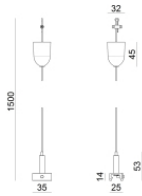

Suspension
Matériau:plastique, couleur:blanc.

Code
81006

Suspension
Matériau:plastique, couleur:blanc.

Code
81007

Suspension
Matériau:plastique, couleur:noir.

Code
81008