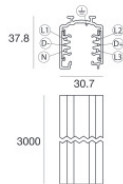

		<p>Cache-fils Matériau:PC, couleur:noir.</p>	<p>Code <u>81079</u></p>
		<p>Cache-fils Matériau:PC, couleur:noir.</p>	<p>Code <u>81082</u></p>
		<p>Cache-fils Matériau:blanc.</p>	<p>Code <u>83249</u></p>
		<p>Cache-fils Matériau:noir, couleur:noir.</p>	<p>Code <u>83250</u></p>
			<p>Code <u>81094</u></p>
			<p>Code <u>81091</u></p>
			<p>Code <u>81095</u></p>
			<p>Code <u>81093</u></p>

		Outil	Code 81005
		Rail Longueur: 1000mm; Type rail: Standard. Matériau:Aluminium, couleur:Blanc, fabrication :Vernissage.	Finish White Code 80990
		Rail Longueur: 2000mm; Type rail: Standard. Matériau:Aluminium, couleur:Blanc, fabrication :Vernissage.	Finish White Code 80991
		Rail Longueur: 3000mm; Type rail: Standard. Matériau:Aluminium, couleur:Blanc, fabrication :Vernissage.	Finish White Code 80992
		Rail Longueur: 1000mm; Type rail: Standard. Matériau:Aluminium, couleur:Noir, fabrication :Vernissage.	Finish Black Code 80993
		Rail Longueur: 2000mm; Type rail: Standard. Matériau:Aluminium, couleur:Noir, fabrication :Vernissage.	Finish Black Code 80994
		Rail Longueur: 3000mm; Type rail: Standard. Matériau:Aluminium, couleur:Noir, fabrication :Vernissage.	Finish Black Code 80995
		Rail Longueur: 1000mm; Type rail: Standard. Matériau:Aluminium, couleur:Blanc, fabrication :Vernissage.	Finish White Code 83336

Rail
Longueur: 2000mm; Type rail: Standard.
Matériau:Aluminium, couleur:Blanc, fabrication :Vernissage.

Finish	Code
White	83337

Rail
Longueur: 3000mm; Type rail: Standard.
Matériau:Aluminium, couleur:Blanc, fabrication :Vernissage.