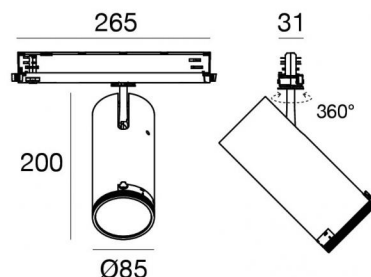

Projecteurs | arrayLED 0 W DC - 37 W AC | CRI 98
82441N85

Données techniques	
Typologie	Rail
Position d'installation	Plafond
Environnement d'installation	Intérieur
Source lumineuse	LED
Circuit structure	arrayLED
Optique	Adjustable Focus
Light emission direction	frontal
Puissance nominale	0 W DC
Pouvoir total	37 W
Tension d'entrée nominale	220 - 240 V AC
Plage de tension d'entrée	176 - 264 V AC
Température de couleur / Tone	4000 K
Indice de rendu chromatique	98 Ra
C.C. / V.C.	AC
Classe d'isolation	2
IP	IP20
Essai au fil incandescent	850°
Montage direct sur des surfaces normalement inflammables	Oui
CE	Oui
Driver inclus	Driver
Article à intensité variable	DALI-2 - PUSH DIM
Orientable	Orientable
angle total (plan vertical)	90 °
angle total (plan horizontal)	360 °
Basculement	Non
Piétinable	Non
Carrossable	Non
Câble inclus	Non
Revêtement en résine	Non
Type d'émission lumineuse	Émission simple
Poids net	0.92 Kg
Protection contre les décharges électrostatiques	Oui
Protection contre les surtensions	2 KV
Technologie optique	Anti - Glare

Finish
Code
81024

Étrier
L=180mm, H=24mm, D=20mm.
Matériau:Aluminium, couleur:blanc RAL 9010, fabrication :Vernissage.

Finish	Code
White	81025

Étrier
L=180mm, H=24mm, D=20mm.
Matériau:Aluminium, couleur:noir RAL 9005, fabrication :Vernissage.