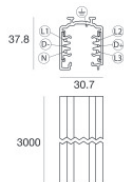

	Outil	Code	
		81005	
		<p>Rail Longueur: 1000mm; Type rail: Standard. Matériau:Aluminium, couleur:Blanc, fabrication :Vernissage.</p>	<p>Finish Code White 80990</p>
		<p>Rail Longueur: 2000mm; Type rail: Standard. Matériau:Aluminium, couleur:Blanc, fabrication :Vernissage.</p>	<p>Finish Code White 80991</p>
		<p>Rail Longueur: 3000mm; Type rail: Standard. Matériau:Aluminium, couleur:Blanc, fabrication :Vernissage.</p>	<p>Finish Code White 80992</p>
		<p>Rail Longueur: 1000mm; Type rail: Standard. Matériau:Aluminium, couleur:Noir, fabrication :Vernissage.</p>	<p>Finish Code Black 80993</p>
		<p>Rail Longueur: 2000mm; Type rail: Standard. Matériau:Aluminium, couleur:Noir, fabrication :Vernissage.</p>	<p>Finish Code Black 80994</p>
		<p>Rail Longueur: 3000mm; Type rail: Standard. Matériau:Aluminium, couleur:Noir, fabrication :Vernissage.</p>	<p>Finish Code Black 80995</p>
		<p>Rail Longueur: 1000mm; Type rail: Standard. Matériau:Aluminium, couleur:Blanc, fabrication :Vernissage.</p>	<p>Finish Code White 83336</p>

Rail
Longueur: 2000mm; Type rail: Standard.
Matériau:Aluminium, couleur:Blanc, fabrication :Vernissage.

Finish	Code
White	83337

Rail
Longueur: 3000mm; Type rail: Standard.
Matériau:Aluminium, couleur:Blanc, fabrication :Vernissage.

Finish	Code
White	83338

Rail
Longueur: 1000mm; Type rail: Standard.
Matériau:Aluminium, couleur:Noir, fabrication :Vernissage.

Finish	Code
Black	83339

Rail
Longueur: 2000mm; Type rail: Standard.
Matériau:Aluminium, couleur:Noir, fabrication :Vernissage.

Finish	Code
Black	83340

Rail
Longueur: 3000mm; Type rail: Standard.
Matériau:Aluminium, couleur:Noir, fabrication :Vernissage.

Finish	Code
Black	83341

Accessoire électronique - Contrôleur TWIL-DALI pour appareils avec protocole DALI installés sur rail triphasé.
position d'installation: plafond L=90mm, H=124mm, D=45mm.
Matériau:Plastique ABS, couleur:noir.