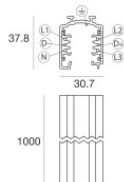

	Outil	Code	
		81005	
		<p>Rail Longueur: 1000mm; Type rail: Standard. Matériau:Aluminium, couleur:Blanc, fabrication :Vernissage.</p>	<p>Finish Code White 80990</p>
		<p>Rail Longueur: 2000mm; Type rail: Standard. Matériau:Aluminium, couleur:Blanc, fabrication :Vernissage.</p>	<p>Finish Code White 80991</p>
		<p>Rail Longueur: 3000mm; Type rail: Standard. Matériau:Aluminium, couleur:Blanc, fabrication :Vernissage.</p>	<p>Finish Code White 80992</p>
		<p>Rail Longueur: 1000mm; Type rail: Standard. Matériau:Aluminium, couleur:Noir, fabrication :Vernissage.</p>	<p>Finish Code Black 80993</p>
		<p>Rail Longueur: 2000mm; Type rail: Standard. Matériau:Aluminium, couleur:Noir, fabrication :Vernissage.</p>	<p>Finish Code Black 80994</p>
		<p>Rail Longueur: 3000mm; Type rail: Standard. Matériau:Aluminium, couleur:Noir, fabrication :Vernissage.</p>	<p>Finish Code Black 80995</p>
		<p>Rail Longueur: 1000mm; Type rail: Standard. Matériau:Aluminium, couleur:Blanc, fabrication :Vernissage.</p>	<p>Finish Code White 83336</p>

Rail
Longueur: 2000mm; Type rail: Standard.
Matériau:Aluminium, couleur:Blanc, fabrication :Vernissage.

Finish	Code
White	83337

Rail
Longueur: 3000mm; Type rail: Standard.
Matériau:Aluminium, couleur:Blanc, fabrication :Vernissage.

Finish	Code
White	83338

Rail
Longueur: 1000mm; Type rail: Standard.
Matériau:Aluminium, couleur:Noir, fabrication :Vernissage.

Finish	Code
Black	83339

Rail
Longueur: 2000mm; Type rail: Standard.
Matériau:Aluminium, couleur:Noir, fabrication :Vernissage.