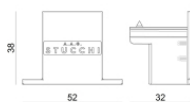

Bouchon
Matériau:PC, couleur:noir.

Code
81003