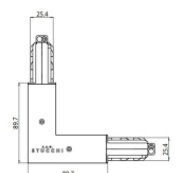

jonction câbles
Typologie linear.
Matériau:PC, couleur:blanc.

Finish	Code
White	81045