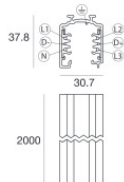

Code
81022

		<p>Cache-fils Matériau:PC, couleur:blanc.</p>	<p>Code <u>81069</u></p>
		<p>Cache-fils Matériau:PC, couleur:blanc.</p>	<p>Code <u>81072</u></p>
		<p>Cache-fils Matériau:PC, couleur:blanc.</p>	<p>Code <u>81075</u></p>
		<p>Cache-fils Matériau:PC, couleur:blanc.</p>	<p>Code <u>81078</u></p>
		<p>Cache-fils Matériau:PC, couleur:blanc.</p>	<p>Code <u>81081</u></p>
		<p>Cache-fils Matériau:PC, couleur:noir.</p>	<p>Code <u>81070</u></p>
		<p>Cache-fils Matériau:PC, couleur:noir.</p>	<p>Code <u>81073</u></p>
		<p>Cache-fils Matériau:PC, couleur:noir.</p>	<p>Code <u>81076</u></p>

	Outil	Code	
		81005	
		<p>Rail Longueur: 1000mm; Type rail: Standard. Matériau:Aluminium, couleur:Blanc, fabrication :Vernissage.</p>	<p>Finish Code White 80990</p>
		<p>Rail Longueur: 2000mm; Type rail: Standard. Matériau:Aluminium, couleur:Blanc, fabrication :Vernissage.</p>	<p>Finish Code White 80991</p>
		<p>Rail Longueur: 3000mm; Type rail: Standard. Matériau:Aluminium, couleur:Blanc, fabrication :Vernissage.</p>	<p>Finish Code White 80992</p>
		<p>Rail Longueur: 1000mm; Type rail: Standard. Matériau:Aluminium, couleur:Noir, fabrication :Vernissage.</p>	<p>Finish Code Black 80993</p>
		<p>Rail Longueur: 2000mm; Type rail: Standard. Matériau:Aluminium, couleur:Noir, fabrication :Vernissage.</p>	<p>Finish Code Black 80994</p>
		<p>Rail Longueur: 3000mm; Type rail: Standard. Matériau:Aluminium, couleur:Noir, fabrication :Vernissage.</p>	<p>Finish Code Black 80995</p>
		<p>Rail Longueur: 1000mm; Type rail: Standard. Matériau:Aluminium, couleur:Blanc, fabrication :Vernissage.</p>	<p>Finish Code White 83336</p>