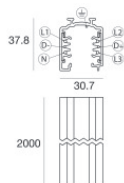

	Outil	Code	
		81005	
		<p>Rail Longueur: 1000mm; Type rail: Standard. Matériau:Aluminium, couleur:Blanc, fabrication :Vernissage.</p>	<p>Finish Code White 80990</p>
		<p>Rail Longueur: 2000mm; Type rail: Standard. Matériau:Aluminium, couleur:Blanc, fabrication :Vernissage.</p>	<p>Finish Code White 80991</p>
		<p>Rail Longueur: 3000mm; Type rail: Standard. Matériau:Aluminium, couleur:Blanc, fabrication :Vernissage.</p>	<p>Finish Code White 80992</p>
		<p>Rail Longueur: 1000mm; Type rail: Standard. Matériau:Aluminium, couleur:Noir, fabrication :Vernissage.</p>	<p>Finish Code Black 80993</p>
		<p>Rail Longueur: 2000mm; Type rail: Standard. Matériau:Aluminium, couleur:Noir, fabrication :Vernissage.</p>	<p>Finish Code Black 80994</p>
		<p>Rail Longueur: 3000mm; Type rail: Standard. Matériau:Aluminium, couleur:Noir, fabrication :Vernissage.</p>	<p>Finish Code Black 80995</p>
		<p>Rail Longueur: 1000mm; Type rail: Standard. Matériau:Aluminium, couleur:Blanc, fabrication :Vernissage.</p>	<p>Finish Code White 83336</p>

Rail
Longueur: 2000mm; Type rail: Standard.
Matériau:Aluminium, couleur:Blanc, fabrication :Vernissage.

Finish	Code
White	83337

Rail
Longueur: 3000mm; Type rail: Standard.
Matériau:Aluminium, couleur:Blanc, fabrication :Vernissage.

Finish	Code
White	83338

Rail
Longueur: 1000mm; Type rail: Standard.
Matériau:Aluminium, couleur:Noir, fabrication :Vernissage.

Finish	Code
Black	83339

Rail
Longueur: 2000mm; Type rail: Standard.
Matériau:Aluminium, couleur:Noir, fabrication :Vernissage.