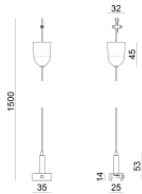

Suspension
Matériau:plastique, couleur:blanc.

Code
81006

Suspension
Matériau:plastique, couleur:blanc.

Code
81007

Suspension
Matériau:plastique, couleur:noir.

Code
81008