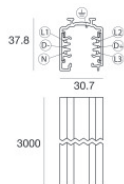

	Outil	Code	
		81005	
		<p>Rail Longueur: 1000mm; Type rail: Standard. Matériau:Aluminium, couleur:Blanc, fabrication :Vernissage.</p>	<p>Finish Code White 80990</p>
		<p>Rail Longueur: 2000mm; Type rail: Standard. Matériau:Aluminium, couleur:Blanc, fabrication :Vernissage.</p>	<p>Finish Code White 80991</p>
		<p>Rail Longueur: 3000mm; Type rail: Standard. Matériau:Aluminium, couleur:Blanc, fabrication :Vernissage.</p>	<p>Finish Code White 80992</p>
		<p>Rail Longueur: 1000mm; Type rail: Standard. Matériau:Aluminium, couleur:Noir, fabrication :Vernissage.</p>	<p>Finish Code Black 80993</p>
		<p>Rail Longueur: 2000mm; Type rail: Standard. Matériau:Aluminium, couleur:Noir, fabrication :Vernissage.</p>	<p>Finish Code Black 80994</p>
		<p>Rail Longueur: 3000mm; Type rail: Standard. Matériau:Aluminium, couleur:Noir, fabrication :Vernissage.</p>	<p>Finish Code Black 80995</p>
		<p>Rail Longueur: 1000mm; Type rail: Standard. Matériau:Aluminium, couleur:Blanc, fabrication :Vernissage.</p>	<p>Finish Code White 83336</p>

Rail
Longueur: 2000mm; Type rail: Standard.
Matériau:Aluminium, couleur:Blanc, fabrication :Vernissage.

Finish	Code
White	83337

Rail
Longueur: 3000mm; Type rail: Standard.
Matériau:Aluminium, couleur:Blanc, fabrication :Vernissage.