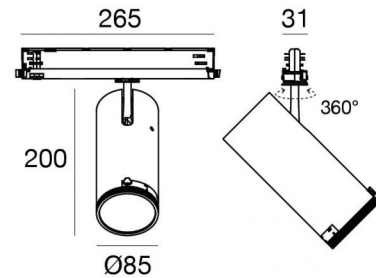

Projecteurs | arrayLED 0 W DC - 37 W AC | CRI 98
82440M85

Données techniques	
Typologie	Rail
Position d'installation	Plafond
Environnement d'installation	Intérieur
Source lumineuse	LED
Circuit structure	arrayLED
Optique	Adjustable Focus
Light emission direction	frontal
Puissance nominale	0 W DC
Pouvoir total	37 W
Tension d'entrée nominale	220 - 240 V AC
Plage de tension d'entrée	176 - 264 V AC
Température de couleur / Tone	2700 K
Indice de rendu chromatique	98 Ra
C.C. / V.C.	AC
Classe d'isolation	2
IP	IP20
Essai au fil incandescent	850°
Montage direct sur des surfaces normalement inflammables	Oui
CE	Oui
Driver inclus	Driver
Article à intensité variable	DALI-2 - PUSH DIM
Orientable	Orientable
angle total (plan vertical)	90 °
angle total (plan horizontal)	360 °
Basculement	Non
Piétinable	Non
Carrossable	Non
Câble inclus	Non
Revêtement en résine	Non
Type d'émission lumineuse	Émission simple
Poids net	0.92 Kg
Protection contre les décharges électrostatiques	Oui
Protection contre les surtensions	2 KV
Technologie optique	Anti - Glare

Finish
Code
81024

Étrier
L=180mm, H=24mm, D=20mm.
Matériau:Aluminium, couleur:blanc RAL 9010, fabrication :Vernissage.

Finish	Code
White	81025

Étrier
L=180mm, H=24mm, D=20mm.
Matériau:Aluminium, couleur:noir RAL 9005, fabrication :Vernissage.

Rail
Longueur: 2000mm; Type rail: Standard.
Matériau:Aluminium, couleur:Blanc, fabrication :Vernissage.

Finish	Code
White	83337

Rail
Longueur: 3000mm; Type rail: Standard.
Matériau:Aluminium, couleur:Blanc, fabrication :Vernissage.