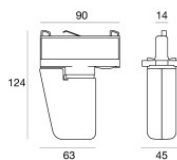

	Outil	Code	
		81005	
		<p>Rail Longueur: 1000mm; Type rail: Standard. Matériau:Aluminium, couleur:Blanc, fabrication :Vernissage.</p>	<p>Finish Code White 80990</p>
		<p>Rail Longueur: 2000mm; Type rail: Standard. Matériau:Aluminium, couleur:Blanc, fabrication :Vernissage.</p>	<p>Finish Code White 80991</p>
		<p>Rail Longueur: 3000mm; Type rail: Standard. Matériau:Aluminium, couleur:Blanc, fabrication :Vernissage.</p>	<p>Finish Code White 80992</p>
		<p>Rail Longueur: 1000mm; Type rail: Standard. Matériau:Aluminium, couleur:Noir, fabrication :Vernissage.</p>	<p>Finish Code Black 80993</p>
		<p>Rail Longueur: 2000mm; Type rail: Standard. Matériau:Aluminium, couleur:Noir, fabrication :Vernissage.</p>	<p>Finish Code Black 80994</p>
		<p>Rail Longueur: 3000mm; Type rail: Standard. Matériau:Aluminium, couleur:Noir, fabrication :Vernissage.</p>	<p>Finish Code Black 80995</p>
		<p>Rail Longueur: 1000mm; Type rail: Standard. Matériau:Aluminium, couleur:Blanc, fabrication :Vernissage.</p>	<p>Finish Code White 83336</p>

Rail
Longueur: 2000mm; Type rail: Standard.
Matériau:Aluminium, couleur:Blanc, fabrication :Vernissage.

Finish	Code
White	83337

Rail
Longueur: 3000mm; Type rail: Standard.
Matériau:Aluminium, couleur:Blanc, fabrication :Vernissage.

Finish	Code
White	83338

Rail
Longueur: 1000mm; Type rail: Standard.
Matériau:Aluminium, couleur:Noir, fabrication :Vernissage.

Finish	Code
Black	83339

Rail
Longueur: 2000mm; Type rail: Standard.
Matériau:Aluminium, couleur:Noir, fabrication :Vernissage.

Finish	Code
Black	83340

Rail
Longueur: 3000mm; Type rail: Standard.
Matériau:Aluminium, couleur:Noir, fabrication :Vernissage.

Finish	Code
Black	83341

Accessoire électronique - Contrôleur TWIL-DALI pour appareils avec protocole DALI installés sur rail triphasé.
position d'installation: plafond L=90mm, H=124mm, D=45mm.
Matériau:Plastique ABS, couleur:noir.