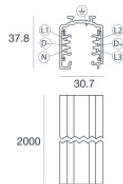

	Outil	Code	
		81005	
		<p>Rail Longueur: 1000mm; Type rail: Standard. Matériau:Aluminium, couleur:Blanc, fabrication :Vernissage.</p>	<p>Finish Code White 80990</p>
		<p>Rail Longueur: 2000mm; Type rail: Standard. Matériau:Aluminium, couleur:Blanc, fabrication :Vernissage.</p>	<p>Finish Code White 80991</p>
		<p>Rail Longueur: 3000mm; Type rail: Standard. Matériau:Aluminium, couleur:Blanc, fabrication :Vernissage.</p>	<p>Finish Code White 80992</p>
		<p>Rail Longueur: 1000mm; Type rail: Standard. Matériau:Aluminium, couleur:Noir, fabrication :Vernissage.</p>	<p>Finish Code Black 80993</p>
		<p>Rail Longueur: 2000mm; Type rail: Standard. Matériau:Aluminium, couleur:Noir, fabrication :Vernissage.</p>	<p>Finish Code Black 80994</p>
		<p>Rail Longueur: 3000mm; Type rail: Standard. Matériau:Aluminium, couleur:Noir, fabrication :Vernissage.</p>	<p>Finish Code Black 80995</p>
		<p>Rail Longueur: 1000mm; Type rail: Standard. Matériau:Aluminium, couleur:Blanc, fabrication :Vernissage.</p>	<p>Finish Code White 83336</p>

Rail
Longueur: 2000mm; Type rail: Standard.
Matériau:Aluminium, couleur:Blanc, fabrication :Vernissage.

Finish	Code
White	83337

Rail
Longueur: 3000mm; Type rail: Standard.
Matériau:Aluminium, couleur:Blanc, fabrication :Vernissage.

Finish	Code
White	83338

Rail
Longueur: 1000mm; Type rail: Standard.
Matériau:Aluminium, couleur:Noir, fabrication :Vernissage.

Finish	Code
Black	83339

Rail
Longueur: 2000mm; Type rail: Standard.
Matériau:Aluminium, couleur:Noir, fabrication :Vernissage.