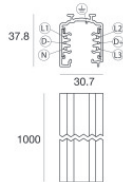

	Outil	Code	
		81005	
		<p>Rail Longueur: 1000mm; Type rail: Standard. Matériau:Aluminium, couleur:Blanc, fabrication :Vernissage.</p>	<p>Finish Code White 80990</p>
		<p>Rail Longueur: 2000mm; Type rail: Standard. Matériau:Aluminium, couleur:Blanc, fabrication :Vernissage.</p>	<p>Finish Code White 80991</p>
		<p>Rail Longueur: 3000mm; Type rail: Standard. Matériau:Aluminium, couleur:Blanc, fabrication :Vernissage.</p>	<p>Finish Code White 80992</p>
		<p>Rail Longueur: 1000mm; Type rail: Standard. Matériau:Aluminium, couleur:Noir, fabrication :Vernissage.</p>	<p>Finish Code Black 80993</p>
		<p>Rail Longueur: 2000mm; Type rail: Standard. Matériau:Aluminium, couleur:Noir, fabrication :Vernissage.</p>	<p>Finish Code Black 80994</p>
		<p>Rail Longueur: 3000mm; Type rail: Standard. Matériau:Aluminium, couleur:Noir, fabrication :Vernissage.</p>	<p>Finish Code Black 80995</p>
		<p>Rail Longueur: 1000mm; Type rail: Standard. Matériau:Aluminium, couleur:Blanc, fabrication :Vernissage.</p>	<p>Finish Code White 83336</p>

Rail
Longueur: 2000mm; Type rail: Standard.
Matériau:Aluminium, couleur:Blanc, fabrication :Vernissage.

Finish	Code
White	83337

Rail
Longueur: 3000mm; Type rail: Standard.
Matériau:Aluminium, couleur:Blanc, fabrication :Vernissage.

Finish	Code
White	83338

Rail
Longueur: 1000mm; Type rail: Standard.
Matériau:Aluminium, couleur:Noir, fabrication :Vernissage.

Finish	Code
Black	83339

Rail
Longueur: 2000mm; Type rail: Standard.
Matériau:Aluminium, couleur:Noir, fabrication :Vernissage.