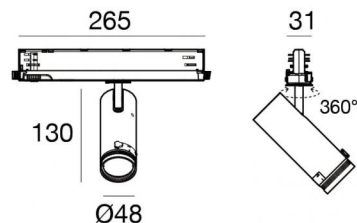

Projecteurs | arrayLED 0 W DC - 15.5 W AC | CRI 98
82423M85

Données techniques	
Typologie	Rail
Position d'installation	Plafond
Environnement d'installation	Intérieur
Source lumineuse	LED
Circuit structure	arrayLED
Optique	Adjustable Focus
Light emission direction	frontal
Puissance nominale	0 W DC
Pouvoir total	15.5 W
Tension d'entrée nominale	220 - 240 V AC
Plage de tension d'entrée	198 - 264 V AC
Température de couleur / Tone	2700 K
Indice de rendu chromatique	98 Ra
C.C. / V.C.	AC
Classe d'isolation	2
IP	IP20
Essai au fil incandescent	850°
Montage direct sur des surfaces normalement inflammables	Oui
CE	Oui
Driver inclus	Driver
Article à intensité variable	DALI-2 - PUSH DIM
Orientable	Orientable
angle total (plan vertical)	90 °
angle total (plan horizontal)	360 °
Basculement	Non
Piétinable	Non
Carrossable	Non
Câble inclus	Non
Revêtement en résine	Non
Type d'émission lumineuse	Émission simple
Poids net	0.390 Kg
Protection contre les décharges électrostatiques	Oui
Protection contre les surtensions	2 KV
Technologie optique	Anti - Glare

Finish **Code**
81024

Étrier
L=180mm, H=24mm, D=20mm.
Matériau:Aluminium, couleur:blanc RAL 9010, fabrication :Vernissage.

Finish	Code
White	81025

Étrier
L=180mm, H=24mm, D=20mm.
Matériau:Aluminium, couleur:noir RAL 9005, fabrication :Vernissage.