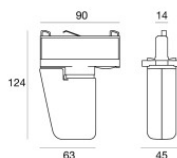

	Outil	Code	
		81005	
		<p>Rail Longueur: 1000mm; Type rail: Standard. Matériau:Aluminium, couleur:Blanc, fabrication :Vernissage.</p>	<p>Finish Code White 80990</p>
		<p>Rail Longueur: 2000mm; Type rail: Standard. Matériau:Aluminium, couleur:Blanc, fabrication :Vernissage.</p>	<p>Finish Code White 80991</p>
		<p>Rail Longueur: 3000mm; Type rail: Standard. Matériau:Aluminium, couleur:Blanc, fabrication :Vernissage.</p>	<p>Finish Code White 80992</p>
		<p>Rail Longueur: 1000mm; Type rail: Standard. Matériau:Aluminium, couleur:Noir, fabrication :Vernissage.</p>	<p>Finish Code Black 80993</p>
		<p>Rail Longueur: 2000mm; Type rail: Standard. Matériau:Aluminium, couleur:Noir, fabrication :Vernissage.</p>	<p>Finish Code Black 80994</p>
		<p>Rail Longueur: 3000mm; Type rail: Standard. Matériau:Aluminium, couleur:Noir, fabrication :Vernissage.</p>	<p>Finish Code Black 80995</p>
		<p>Rail Longueur: 1000mm; Type rail: Standard. Matériau:Aluminium, couleur:Blanc, fabrication :Vernissage.</p>	<p>Finish Code White 83336</p>

Rail
Longueur: 2000mm; Type rail: Standard.
Matériau:Aluminium, couleur:Blanc, fabrication :Vernissage.

Finish	Code
White	83337

Rail
Longueur: 3000mm; Type rail: Standard.
Matériau:Aluminium, couleur:Blanc, fabrication :Vernissage.

Finish	Code
White	83338

Rail
Longueur: 1000mm; Type rail: Standard.
Matériau:Aluminium, couleur:Noir, fabrication :Vernissage.

Finish	Code
Black	83339

Rail
Longueur: 2000mm; Type rail: Standard.
Matériau:Aluminium, couleur:Noir, fabrication :Vernissage.

Finish	Code
Black	83340

Rail
Longueur: 3000mm; Type rail: Standard.
Matériau:Aluminium, couleur:Noir, fabrication :Vernissage.

Finish	Code
Black	83341

Accessoire électronique - Contrôleur TWIL-DALI pour appareils avec protocole DALI installés sur rail triphasé.
position d'installation: plafond L=90mm, H=124mm, D=45mm.
Matériau:Plastique ABS, couleur:noir.