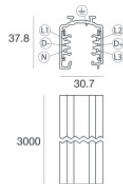

		<p>Cache-fils Matériau:PC, couleur:noir.</p>	<p>Code <u>81079</u></p>
		<p>Cache-fils Matériau:PC, couleur:noir.</p>	<p>Code <u>81082</u></p>
		<p>Cache-fils Matériau:blanc.</p>	<p>Code <u>83249</u></p>
		<p>Cache-fils Matériau:noir, couleur:noir.</p>	<p>Code <u>83250</u></p>
			<p>Code <u>81094</u></p>
			<p>Code <u>81091</u></p>
			<p>Code <u>81095</u></p>
			<p>Code <u>81093</u></p>

	Outil	Code	
		81005	
		<p>Rail Longueur: 1000mm; Type rail: Standard. Matériau:Aluminium, couleur:Blanc, fabrication :Vernissage.</p>	<p>Finish Code White 80990</p>
		<p>Rail Longueur: 2000mm; Type rail: Standard. Matériau:Aluminium, couleur:Blanc, fabrication :Vernissage.</p>	<p>Finish Code White 80991</p>
		<p>Rail Longueur: 3000mm; Type rail: Standard. Matériau:Aluminium, couleur:Blanc, fabrication :Vernissage.</p>	<p>Finish Code White 80992</p>
		<p>Rail Longueur: 1000mm; Type rail: Standard. Matériau:Aluminium, couleur:Noir, fabrication :Vernissage.</p>	<p>Finish Code Black 80993</p>
		<p>Rail Longueur: 2000mm; Type rail: Standard. Matériau:Aluminium, couleur:Noir, fabrication :Vernissage.</p>	<p>Finish Code Black 80994</p>
		<p>Rail Longueur: 3000mm; Type rail: Standard. Matériau:Aluminium, couleur:Noir, fabrication :Vernissage.</p>	<p>Finish Code Black 80995</p>
		<p>Rail Longueur: 1000mm; Type rail: Standard. Matériau:Aluminium, couleur:Blanc, fabrication :Vernissage.</p>	<p>Finish Code White 83336</p>

Rail
Longueur: 2000mm; Type rail: Standard.
Matériau:Aluminium, couleur:Blanc, fabrication :Vernissage.

Finish	Code
White	83337

Rail
Longueur: 3000mm; Type rail: Standard.
Matériau:Aluminium, couleur:Blanc, fabrication :Vernissage.