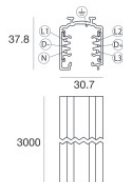

	Outil	Code	
		81005	
		<p>Rail Longueur: 1000mm; Type rail: Standard. Matériau:Aluminium, couleur:Blanc, fabrication :Vernissage.</p>	<p>Finish Code White 80990</p>
		<p>Rail Longueur: 2000mm; Type rail: Standard. Matériau:Aluminium, couleur:Blanc, fabrication :Vernissage.</p>	<p>Finish Code White 80991</p>
		<p>Rail Longueur: 3000mm; Type rail: Standard. Matériau:Aluminium, couleur:Blanc, fabrication :Vernissage.</p>	<p>Finish Code White 80992</p>
		<p>Rail Longueur: 1000mm; Type rail: Standard. Matériau:Aluminium, couleur:Noir, fabrication :Vernissage.</p>	<p>Finish Code Black 80993</p>
		<p>Rail Longueur: 2000mm; Type rail: Standard. Matériau:Aluminium, couleur:Noir, fabrication :Vernissage.</p>	<p>Finish Code Black 80994</p>
		<p>Rail Longueur: 3000mm; Type rail: Standard. Matériau:Aluminium, couleur:Noir, fabrication :Vernissage.</p>	<p>Finish Code Black 80995</p>
		<p>Rail Longueur: 1000mm; Type rail: Standard. Matériau:Aluminium, couleur:Blanc, fabrication :Vernissage.</p>	<p>Finish Code White 83336</p>

Rail
Longueur: 2000mm; Type rail: Standard.
Matériau:Aluminium, couleur:Blanc, fabrication :Vernissage.

Finish	Code
White	83337

Rail
Longueur: 3000mm; Type rail: Standard.
Matériau:Aluminium, couleur:Blanc, fabrication :Vernissage.

Finish	Code
White	83338

Rail
Longueur: 1000mm; Type rail: Standard.
Matériau:Aluminium, couleur:Noir, fabrication :Vernissage.

Finish	Code
Black	83339

Rail
Longueur: 2000mm; Type rail: Standard.
Matériau:Aluminium, couleur:Noir, fabrication :Vernissage.

Finish	Code
Black	83340

Rail
Longueur: 3000mm; Type rail: Standard.
Matériau:Aluminium, couleur:Noir, fabrication :Vernissage.

Finish	Code
Black	83341

Accessoire électronique - Contrôleur TWIL-DALI pour appareils avec protocole DALI installés sur rail triphasé.
position d'installation: plafond L=90mm, H=124mm, D=45mm.
Matériau:Plastique ABS, couleur:noir.