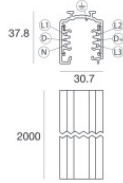

	Outil	Code	
		81005	
		<p>Rail Longueur: 1000mm; Type rail: Standard. Matériau:Aluminium, couleur:Blanc, fabrication :Vernissage.</p>	<p>Finish Code White 80990</p>
		<p>Rail Longueur: 2000mm; Type rail: Standard. Matériau:Aluminium, couleur:Blanc, fabrication :Vernissage.</p>	<p>Finish Code White 80991</p>
		<p>Rail Longueur: 3000mm; Type rail: Standard. Matériau:Aluminium, couleur:Blanc, fabrication :Vernissage.</p>	<p>Finish Code White 80992</p>
		<p>Rail Longueur: 1000mm; Type rail: Standard. Matériau:Aluminium, couleur:Noir, fabrication :Vernissage.</p>	<p>Finish Code Black 80993</p>
		<p>Rail Longueur: 2000mm; Type rail: Standard. Matériau:Aluminium, couleur:Noir, fabrication :Vernissage.</p>	<p>Finish Code Black 80994</p>
		<p>Rail Longueur: 3000mm; Type rail: Standard. Matériau:Aluminium, couleur:Noir, fabrication :Vernissage.</p>	<p>Finish Code Black 80995</p>
		<p>Rail Longueur: 1000mm; Type rail: Standard. Matériau:Aluminium, couleur:Blanc, fabrication :Vernissage.</p>	<p>Finish Code White 83336</p>