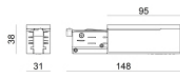

Source de courant
Matériau:PC, couleur:noir.

Code
81037