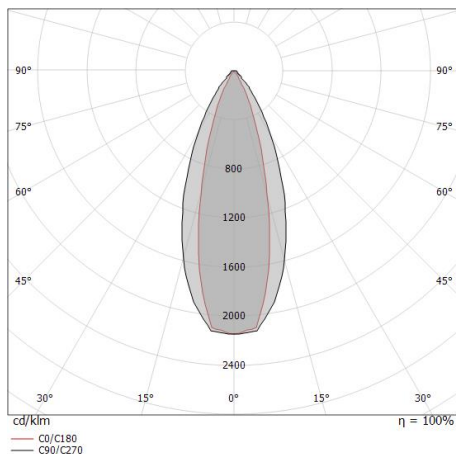

Light Output Ratio (LOR)	55 %
Flux lumineux (source)	1812 lm
Flux lumineux du luminaire	1009 lm
Consumption	13.5 W
Efficacité lumineuse du luminaire	74 lm/W
Température de couleur	3000 K
Standards de Concordance de Couleur	1.5 Step
Indice de rendu chromatique	80 Ra
Température standard de l'environnement de	
	-20 / +50°C
Température typique sur le verre	
	40°C

LED Life / Failure Ratio

L70 B10 C0 361980h (at Tj 60 Ta 25)

UGR

UGR axial	18.9
UGR transversal	7.2
X=4H | Y=8H	S=0.25H
Reflection factor	70/50/20

OPTICAL

Optique C90/C270	44°
Optique C0/C180	29°
Light distribution simmetry	Symmetrical 2 assis

Single emission lines for outdoor application. The warm white LED light source with a elliptical light distribution is composed of 6 powered LEDs with CCT of 3000 K and a CRI 80; the source luminous flux is 1812 lm, with a 148.5 lm/W nominal luminous efficacy.

The device body is made of aluminium 6060 and features a anodised black finish, processed by means of 15 µm anodizing; the diffuser is made of extra clear glass - tempered with a silk-screening treatment. The ingress protection degree is IP67; the total weight is of 1.5 kg.

The total absorbed power is 13.5 W. The power supply cable is included and features a 0.2 m length.

The device features protection class I and can be floor-mounted with an outer casing, code 98671 (for concrete or masonry).

Compliant with the EN 60598-1 standard and its specific provisions.