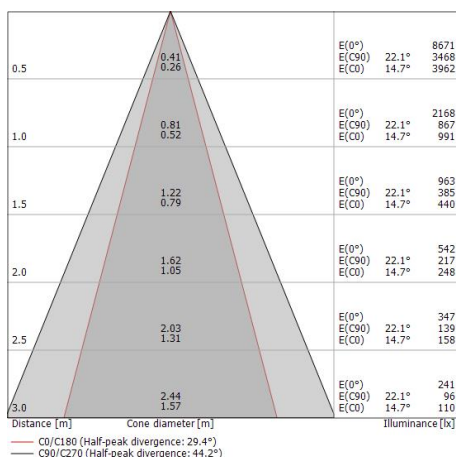

Light Output Ratio (LOR)	55 %
Flux lumineux (source)	1812 lm
Flux lumineux du luminaire	1009 lm
Consumption	13.5 W
Efficacité lumineuse du luminaire	74 lm/W
Température de couleur	3000 K
Standards de Concordance de Couleur	1.5 Step
Indice de rendu chromatique	80 Ra
Température standard de l'environnement de	
	-20 / +50°C
Température typique sur le verre	
	40°C

LED Life / Failure Ratio

L70 B10 C0 361980h (at Tj 60 Ta 25)

UGR

UGR axial	18.9
UGR transversal	7.2
X=4H | Y=8H	S=0.25H
Reflection factor	70/50/20

OPTICAL

Optique C90/C270	44°
Optique C0/C180	29°
Light distribution simmetry	Symmetrical 2 assis

Single emission lines for outdoor application. The warm white LED light source with a elliptical light distribution is composed of 6 powered LEDs with CCT of 3000 K and a CRI 80; the source luminous flux is 1812 lm, with a 148.5 lm/W nominal luminous efficacy.

The device body is made of aluminium 6060 and features a anodised black finish, processed by means of 15 µm anodizing; the diffuser is made of extra clear glass - tempered with a silk-screening treatment. The ingress protection degree is IP67; the total weight is of 1.5 kg.

The total absorbed power is 13.5 W. The power supply cable is included and features a 0.2 m length.

The device features protection class I and can be floor-mounted with an outer casing, code 98671 (for concrete or masonry).

Compliant with the EN 60598-1 standard and its specific provisions.