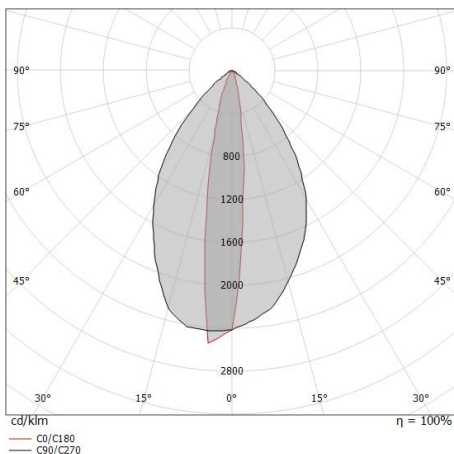

Single emission lines for outdoor application. The natural white LED light source with a asymmetric wallwasher light distribution is composed of 18 powerLED LEDs with CCT of 4000 K and a CRI 80; the source luminous flux is 5796 lm, with a 146.4 lm/W nominal luminous efficacy.

The device body is made of aluminium 6060 and features a anodised black finish, processed by means of 15 µm anodizing; the diffuser is made of extra clear glass - tempered with a silk-screening treatment. The ingress protection degree is IP67; the total weight is of 4.8 kg.

The total absorbed power is 44 W. The power supply cable is included and features a 0.2 m length.

The device features protection class I and can be floor-mounted with an outer casing, code 98726(for concrete or masonry).

Compliant with the EN 60598-1 standard and its specific provisions.

Classe d'efficacité énergétique

Ce produit contient 4 sources lumineuses de classe d'efficacité énergétique D.

Caractéristiques Techniques de l'éclairage

Light Output Ratio (LOR)	66 %
Flux lumineux (source)	5796 lm
Flux lumineux du luminaire	3868 lm
Consumption	44 W
Efficacité lumineuse du luminaire	87 lm/W
Température de couleur	4000 K
Standards de Concordance de Couleur	1.5 Step
Indice de rendu chromatique	80 Ra
Température standard de l'environnement de	-20 / +50°C
Température typique sur le verre	40°C

LED Life / Failure Ratio

L70 B10 C0 361980h (at Tj 60 Ta 25)