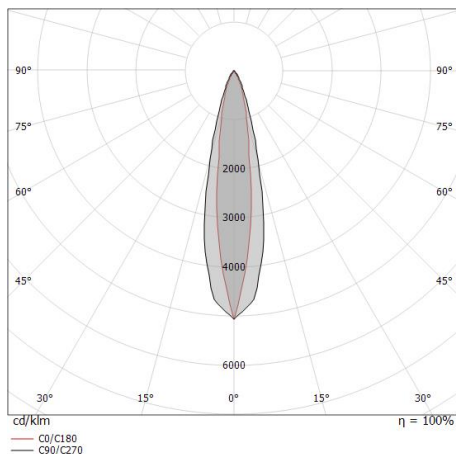

Éléments linéaires | 198-264 V | 9 x powerLEDs 19.8 W DC - 22 W AC | CRI 80  
**82304W08**

Single emission lines for outdoor application. The warm white LED light source with a narrow spot light distribution is composed of 9 powered LEDs with CCT of 3000 K and a CRI 80; the source luminous flux is 2718 lm, with a 137.3 lm/W nominal luminous efficacy.

### Caractéristiques Techniques de l'éclairage

Light Output Ratio (LOR)	56 %
Flux lumineux (source)	2718 lm
Flux lumineux du luminaire	1545 lm
Consumption	22 W
Efficacité lumineuse du luminaire	70 lm/W
Température de couleur	3000 K
Standards de Concordance de Couleur	1.5 Step
Indice de rendu chromatique	80 Ra

### OPTICAL

Optique C90/C270	26°
Optique C0/C180	16°
Light distribution symmetry	Symmetrical 2 assis

	<p>Câble et connecteur                  Longueur 2000 mm; isolation doppio; section 1.5 mm<sup>2</sup>; serre-câble: non; diamètre externe: 9.5 mm; couleurs: bleu - brun - jaune-vert.</p>	<p><b>Code</b>  <u>99057</u></p>
--	---	--------------------------------------