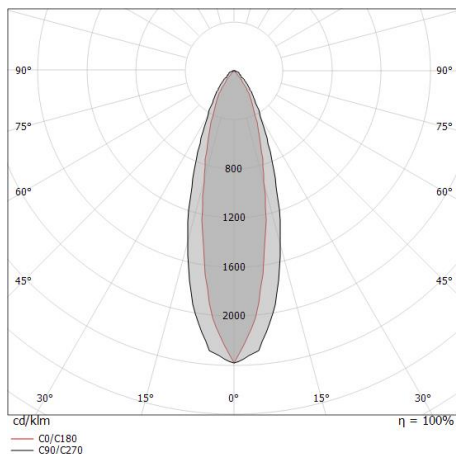

Éléments linéaires | 198-264 V | 9 x powerLED 19.8 W DC - 22 W AC | CRI 80
82304N30

Single emission lines for outdoor application. The natural white LED light source with a medium flood light distribution is composed of 9 powered LEDs with CCT of 4000 K and a CRI 80; the source luminous flux is 2898 lm, with a 146.4 lm/W nominal luminous efficacy.

Light Output Ratio (LOR)	57 %
Flux lumineux (source)	2898 lm
Flux lumineux du luminaire	1658 lm
Consumption	22 W
Efficacité lumineuse du luminaire	75 lm/W
Température de couleur	4000 K
Standards de Concordance de Couleur	1.5 Step
Indice de rendu chromatique	80 Ra
Température standard de l'environnement de	-20 / +50°C
Température typique sur le verre	40°C

LED Life / Failure Ratio

L70 B10 C0 361980h (at Tj 60 Ta 25)

UGR

UGR axial	19.2
UGR transversal	12.2
X=4H Y=8H	S=0.25H
Reflection factor	70/50/20

OPTICAL

Optique C90/C270	36°
Optique C0/C180	25°
Light distribution simmetry	Symmetrical 2 assis

	<p>Câble et connecteur Longueur 2000 mm; isolation doppio; section 1.5 mm²; serre-câble: non; diamètre externe: 9.5 mm; couleurs: bleu - brun - jaune-vert.</p>	<p>Code <u>99057</u></p>
--	---	--------------------------------------