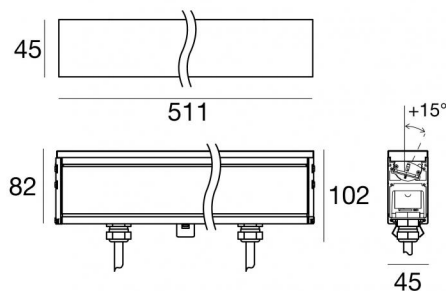

Éléments linéaires

198-264 V | 9 x powerLED 19.8 W DC - 22 W AC | CRI 80

82304N27

Données techniques

Typologie	Trimless
Position d'installation	Sol
Environnement d'installation	Extérieur
Source lumineuse	LED
Circuit structure	powerLED
Optique	Asymmetric Wallwasher
Light emission direction	upward
Puissance nominale	19.8 W DC
Pouvoir total	22 W
Flux lumineux (source)	2898 lm
Tension d'entrée nominale	220 - 240 V AC
Plage de tension d'entrée	198 - 264 V AC
Frequency	50 - 60 Hz
Température de couleur / Tone	4000 K
Indice de rendu chromatique	80 Ra
C.C. / V.C.	AC
Classe d'isolation	1
IP	IP67
IK	IK10
Essai au fil incandescent	850°
Montage direct sur des surfaces normalement inflammables	Oui
CE	Oui
Driver inclus	Driver
Article à intensité variable	Non
Orientable	Non
Basculement	Oui
angle total (plan horizontal)	15 °
angle total (plan vertical)	0 °
Piétinable	Oui
Carrossable	5000 Kg
Câble inclus	Oui
Longueur du câble	0.2 m
Revêtement en résine	Non
Type d'émission lumineuse	Émission simple
Poids net	2.8 Kg
Protection contre les décharges électrostatiques	4 KV
Protection contre les surtensions	6 KV
Caractéristiques technologiques du produit	Acquastop - TVS

Cable connector	Male Plug 3 pin
IP (locked condition)	68
Cable connector	Female Socket 3 Pin

Éléments linéaires | 198-264 V | 9 x powerLED 19.8 W DC - 22 W AC | CRI 80
82304N27

Single emission lines for outdoor application. The natural white LED light source with a asymmetric wallwasher light distribution is composed of 9 powerLED LEDs with CCT of 4000 K and a CRI 80; the source luminous flux is 2898 lm, with a 146.4 lm/W nominal luminous efficacy.

The device body is made of aluminium 6060 and features a anodised black finish, processed by means of 15 µm anodizing; the diffuser is made of extra clear glass - tempered with a silk-screening treatment. The ingress protection degree is IP67; the total weight is of 2.8 kg.