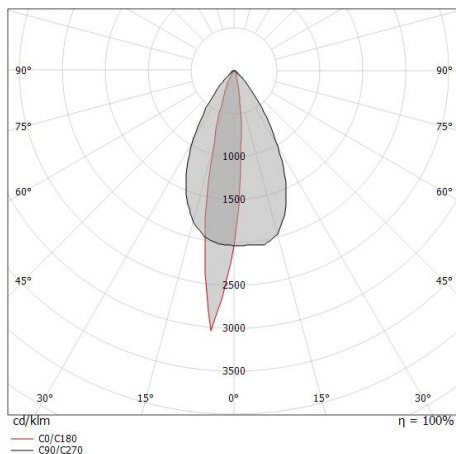

Single emission lines for outdoor application. The natural white LED light source with a asymmetric wallwasher light distribution is composed of 9 powerLED LEDs with CCT of 4000 K and a CRI 80; the source luminous flux is 2898 lm, with a 146.4 lm/W nominal luminous efficacy.

The device body is made of aluminium 6060 and features a anodised black finish, processed by means of 15 µm anodizing; the diffuser is made of extra clear glass - tempered with a silk-screening treatment. The ingress protection degree is IP67; the total weight is of 2.8 kg.

The total absorbed power is 22 W. The power supply cable is included and features a 0.2 m length.

The device features protection class I and can be floor-mounted with an outer casing, code 98725(for concrete or masonry).

Compliant with the EN 60598-1 standard and its specific provisions.

Classe d'efficacité énergétique

Ce produit contient 2 sources lumineuses de classe d'efficacité énergétique D.

Caractéristiques Techniques de l'éclairage

Light Output Ratio (LOR)	65 %
Flux lumineux (source)	2898 lm
Flux lumineux du luminaire	1894 lm
Consumption	22 W
Efficacité lumineuse du luminaire	86 lm/W
Température de couleur	4000 K
Standards de Concordance de Couleur	1.5 Step
Indice de rendu chromatique	80 Ra
Température standard de l'environnement de	-20 / +50°C
Température typique sur le verre	40°C

LED Life / Failure Ratio

L70 B10 C0 361980h (at Tj 60 Ta 25)