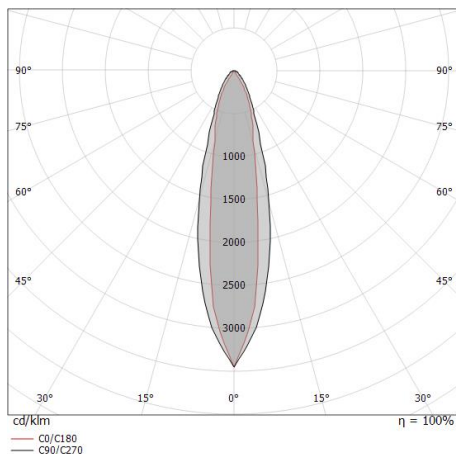

Éléments linéaires | 198-264 V | 9 x powerLED 19.8 W DC - 22 W AC | CRI 80
82304N15

Single emission lines for outdoor application. The natural white LED light source with a spot light distribution is composed of 9 powered LEDs with CCT of 4000 K and a CRI 80; the source luminous flux is 2898 lm, with a 146.4 lm/W nominal luminous efficacy.

Light Output Ratio (LOR)	57 %
Flux lumineux (source)	2898 lm
Flux lumineux du luminaire	1674 lm
Consumption	22 W
Efficacité lumineuse du luminaire	76 lm/W
Température de couleur	4000 K
Standards de Concordance de Couleur	1.5 Step
Indice de rendu chromatique	80 Ra
Température standard de l'environnement de	-20 / +50°C
Température typique sur le verre	40°C

LED Life / Failure Ratio

L70 B10 C0 361980h (at Tj 60 Ta 25)

UGR

UGR axial	19.6
UGR transversal	9.7
X=4H Y=8H	S=0.25H
Reflection factor	70/50/20

OPTICAL

Optique C90/C270	28°
Optique C0/C180	18°
Light distribution simmetry	Symmetrical 2 assis

	<p>Câble et connecteur Longueur 2000 mm; isolation doppio; section 1.5 mm²; serre-câble: non; diamètre externe: 9.5 mm; couleurs: bleu - brun - jaune-vert.</p>	<p>Code <u>99057</u></p>
--	---	--------------------------------------