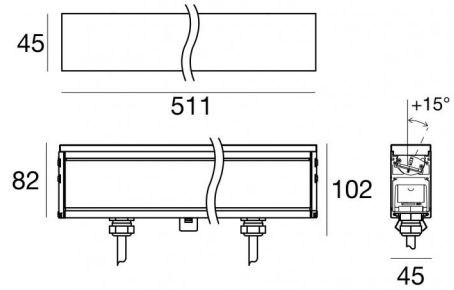

Éléments linéaires

198-264 V | 9 x powerLED 19.8 W DC - 22 W AC | CRI 80

82304N08

Données techniques	
Typologie	Frameless
Position d'installation	Sol
Environnement d'installation	Extérieur
Source lumineuse	LED
Circuit structure	powerLED
Optique	Narrow Spot
Light emission direction	upward
Puissance nominale	19.8 W DC
Pouvoir total	22 W
Flux lumineux (source)	2898 lm
Tension d'entrée nominale	220 - 240 V AC
Plage de tension d'entrée	198 - 264 V AC
Frequency	50 - 60 Hz
Température de couleur / Tone	4000 K
Indice de rendu chromatique	80 Ra
C.C. / V.C.	AC
Classe d'isolation	1
IP	IP67
IK	IK10
Essai au fil incandescent	850°
Montage direct sur des surfaces normalement inflammables	Oui
CE	Oui
Driver inclus	Driver
Article à intensité variable	Non
Orientable	Non
Basculement	Oui
angle total (plan horizontal)	15 °
angle total (plan vertical)	0 °
Piétinable	Oui
Carrossable	5000 Kg
Câble inclus	Oui
Longueur du câble	0.2 m
Revêtement en résine	Non
Type d'émission lumineuse	Émission simple
Poids net	2.8 Kg
Protection contre les décharges électrostatiques	4 KV
Protection contre les surtensions	6 KV
Caractéristiques technologiques du produit	Acquastop - TVS

The device body is made of aluminium 6060 and features a anodised black finish, processed by means of 15 µm anodizing; the diffuser is made of extra clear glass - tempered with a silk-screening treatment. The ingress protection degree is IP67; the total weight is of 2.8 kg.

The total absorbed power is 22 W. The power supply cable is included and features a 0.2 m length.

The device features protection class I and can be floor-mounted with an outer casing, code 98725(for concrete or masonry).

	<p>Câble et connecteur Longueur 5000 mm; isolation doppio; section 1.5 mm²; serre-câble: non; diamètre externe: 9.5 mm; couleurs: bleu - brun - jaune-vert.</p>	<p>Code <u>98147</u></p>
--	---	--------------------------------------