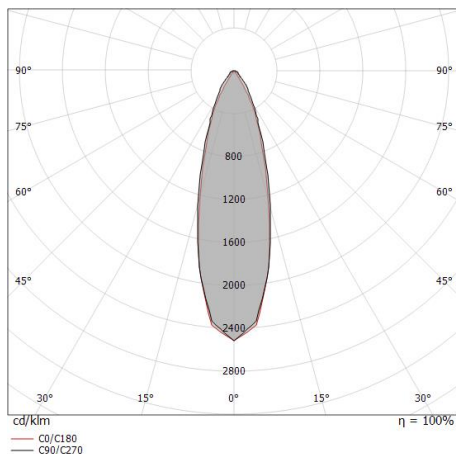

Light Output Ratio (LOR)	53 %
Flux lumineux (source)	1932 lm
Flux lumineux du luminaire	1037 lm
Consumption	14.5 W
Efficacité lumineuse du luminaire	71 lm/W
Température de couleur	4000 K
Standards de Concordance de Couleur	1.5 Step
Indice de rendu chromatique	80 Ra
Température standard de l'environnement de	
	-20 / +50°C
Température typique sur le verre	
	40°C

LED Life / Failure Ratio

L70 B10 C0 361980h (at Tj 60 Ta 25)

UGR

UGR axial	18
UGR transversal	10.6
X=4H | Y=8H	S=0.25H
Reflection factor	70/50/20

OPTICAL

Optique C0/C180	29°
Light distribution simmetry	Symmetrical

Single emission lines for outdoor application. The natural white LED light source with a medium flood light distribution is composed of 6 powered LEDs with CCT of 4000 K and a CRI 80; the source luminous flux is 1932 lm, with a 146.4 lm/W nominal luminous efficacy.

The device body is made of aluminium 6060 and features a anodised black finish, processed by means of 15 µm anodizing; the diffuser is made of extra clear glass - tempered with a silk-screening treatment. The ingress protection degree is IP67; the total weight is of 1.5 kg.

The total absorbed power is 14.5 W. The power supply cable is included and features a 0.2 m length.

The device features protection class I and can be floor-mounted with an outer casing, code 98724(for concrete or masonry).

Compliant with the EN 60598-1 standard and its specific provisions.