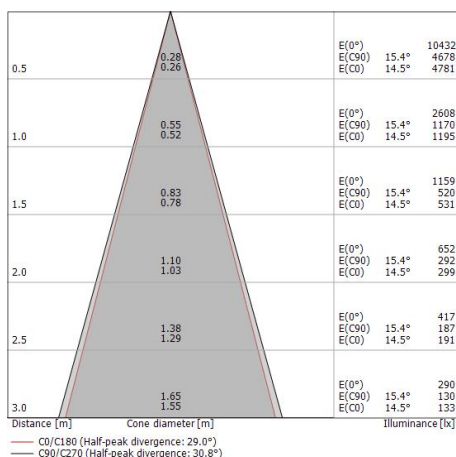

Light Output Ratio (LOR)	53 %
Flux lumineux (source)	1932 lm
Flux lumineux du luminaire	1037 lm
Consumption	14.5 W
Efficacité lumineuse du luminaire	71 lm/W
Température de couleur	4000 K
Standards de Concordance de Couleur	1.5 Step
Indice de rendu chromatique	80 Ra
Température standard de l'environnement de	
	-20 / +50°C
Température typique sur le verre	
	40°C

LED Life / Failure Ratio

L70 B10 C0 361980h (at Tj 60 Ta 25)

UGR

UGR axial	18
UGR transversal	10.6
X=4H | Y=8H	S=0.25H
Reflection factor	70/50/20

OPTICAL

Optique C0/C180	29°
Light distribution simmetry	Symmetrical

Single emission lines for outdoor application. The natural white LED light source with a medium flood light distribution is composed of 6 powered LEDs with CCT of 4000 K and a CRI 80; the source luminous flux is 1932 lm, with a 146.4 lm/W nominal luminous efficacy.

The device body is made of aluminium 6060 and features a anodised black finish, processed by means of 15 µm anodizing; the diffuser is made of extra clear glass - tempered with a silk-screening treatment. The ingress protection degree is IP67; the total weight is of 1.5 kg.

The total absorbed power is 14.5 W. The power supply cable is included and features a 0.2 m length.

The device features protection class I and can be floor-mounted with an outer casing, code 98724(for concrete or masonry).

Compliant with the EN 60598-1 standard and its specific provisions.