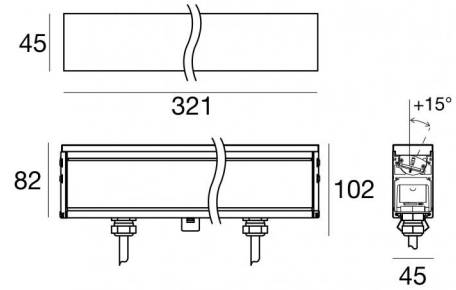

Éléments linéaires

198-264 V | 6 x powerLEDs 13.2 W DC - 14.5 W AC | CRI 80
82302N27

Données techniques	
Typologie	Trimless
Position d'installation	Sol
Environnement d'installation	Extérieur
Source lumineuse	LED
Circuit structure	powerLEDs
Optique	Asymmetric Wallwasher
Light emission direction	upward
Puissance nominale	13.2 W DC
Pouvoir total	14.5 W
Flux lumineux (source)	1932 lm
Tension d'entrée nominale	220 - 240 V AC
Plage de tension d'entrée	198 - 264 V AC
Frequency	50 - 60 Hz
Température de couleur / Tone	4000 K
Indice de rendu chromatique	80 Ra
C.C. / V.C.	AC
Classe d'isolation	1
IP	IP67
IK	IK10
Essai au fil incandescent	850°
Montage direct sur des surfaces normalement inflammables	Oui
CE	Oui
Driver inclus	Driver
Article à intensité variable	Non
Orientable	Non
Basculement	Oui
angle total (plan horizontal)	15 °
angle total (plan vertical)	0 °
Piétinable	Oui
Carrossable	5000 Kg
Câble inclus	Oui
Longueur du câble	0.2 m
Revêtement en résine	Non
Type d'émission lumineuse	Émission simple
Poids net	1.5 Kg
Protection contre les décharges électrostatiques	4 KV
Protection contre les surtensions	6 KV
Caractéristiques technologiques du produit	Acquastop - TVS

Cable connector	Male Plug 3 pin
IP (locked condition)	68
Cable connector	Female Socket 3 Pin

Éléments linéaires | 198-264 V | 6 x powerLEDs 13.2 W DC - 14.5 W AC | CRI 80
82302N27

Single emission lines for outdoor application. The natural white LED light source with a asymmetric wallwasher light distribution is composed of 6 powerled LEDs with CCT of 4000 K and a CRI 80; the source luminous flux is 1932 lm, with a 146.4 lm/W nominal luminous efficacy.

	<p>Câble et connecteur Longueur 5000 mm; isolation doppio; section 1.5 mm²; serre-câble: non; diamètre externe: 9.5 mm; couleurs: bleu - brun - jaune-vert.</p>	<p>Code <u>98147</u></p>
--	---	--------------------------------------