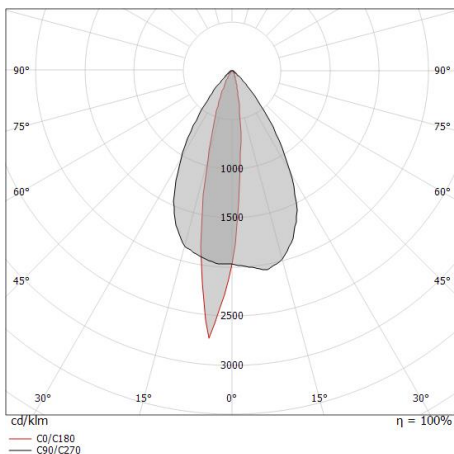

Single emission lines for outdoor application. The natural white LED light source with a asymmetric wallwasher light distribution is composed of 6 powerled LEDs with CCT of 4000 K and a CRI 80; the source luminous flux is 1932 lm, with a 146.4 lm/W nominal luminous efficacy.

The device body is made of aluminium 6060 and features a anodised black finish, processed by means of 15 µm anodizing; the diffuser is made of extra clear glass - tempered with a silk-screening treatment. The ingress protection degree is IP67; the total weight is of 1.5 kg.

The total absorbed power is 14.5 W. The power supply cable is included and features a 0.2 m length.

The device features protection class I and can be floor-mounted with an outer casing, code 98724(for concrete or masonry).

Compliant with the EN 60598-1 standard and its specific provisions.

Classe d'efficacité énergétique

Ce produit contient une source lumineuse de classe d'efficacité énergétique D.

Caractéristiques Techniques de l'éclairage

Light Output Ratio (LOR)	64 %
Flux lumineux (source)	1932 lm
Flux lumineux du luminaire	1249 lm
Consumption	14.5 W
Efficacité lumineuse du luminaire	86 lm/W
Température de couleur	4000 K
Standards de Concordance de Couleur	1.5 Step
Indice de rendu chromatique	80 Ra

Température standard de l'environnement de	-20 / +50°C
Température typique sur le verre	40°C

LED Life / Failure Ratio

L70 B10 C0 361980h (at Tj 60 Ta 25)