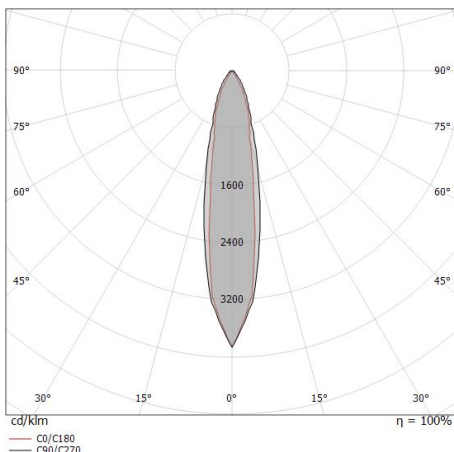

Éléments linéaires | 198-264 V | 6 x powerLEDs 13.2 W DC - 14.5 W AC | CRI 80
82302N15

Single emission lines for outdoor application. The natural white LED light source with a spot light distribution is composed of 6 powered LEDs with CCT of 4000 K and a CRI 80; the source luminous flux is 1932 lm, with a 146.4 lm/W nominal luminous efficacy.

Light Output Ratio (LOR)	57 %
Flux lumineux (source)	1932 lm
Flux lumineux du luminaire	1116 lm
Consumption	14.5 W
Efficacité lumineuse du luminaire	76 lm/W
Température de couleur	4000 K
Standards de Concordance de Couleur	1.5 Step
Indice de rendu chromatique	80 Ra
Température standard de l'environnement de	
	-20 / +50°C
Température typique sur le verre	
	40°C

LED Life / Failure Ratio

L70 B10 C0 361980h (at Tj 60 Ta 25)

UGR

UGR axial	18.4
UGR transversal	9.3
X=4H Y=8H	S=0.25H
Reflection factor	70/50/20

OPTICAL

Optique C90/C270	23°
Optique C0/C180	18°
Light distribution simmetry	Symmetrical 2 assis

	<p>Câble et connecteur Longueur 2000 mm; isolation doppio; section 1.5 mm²; serre-câble: non; diamètre externe: 9.5 mm; couleurs: bleu - brun - jaune-vert.</p>	<p>Code <u>99057</u></p>
--	---	--------------------------------------