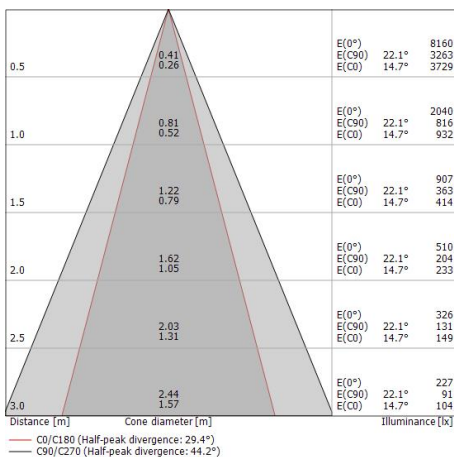

The device body is made of aluminium 6060 and features a anodised black finish, processed by means of 15 µm anodizing; the diffuser is made of extra clear glass - tempered with a silk-screening treatment. The ingress protection degree is IP67; the total weight is of 1.5 kg.

The total absorbed power is 14.5 W. The power supply cable is included and features a 0.2 m length.

The device features protection class I and can be floor-mounted with an outer casing, code 98724(for concrete or masonry).

Compliant with the EN 60598-1 standard and its specific provisions.

Classe d'efficacité énergétique

Ce produit contient une source lumineuse de classe d'efficacité énergétique D.

Caractéristiques Techniques de l'éclairage

Light Output Ratio (LOR)	56 %
Flux lumineux (source)	1692 lm
Flux lumineux du luminaire	950 lm
Consumption	14.5 W
Efficacité lumineuse du luminaire	65 lm/W
Température de couleur	2700 K
Standards de Concordance de Couleur	1.5 Step
Indice de rendu chromatique	80 Ra

Température standard de l'environnement de	-20 / +50°C
Température typique sur le verre	40°C

LED Life / Failure Ratio

L70 B10 C0 361980h (at Tj 60 Ta 25)

UGR

UGR axial	18.7
UGR transversal	6.9
X=4H | Y=8H	S=0.25H
Reflection factor	70/50/20

OPTICAL

Optique C90/C270	44°
Optique C0/C180	29°
Light distribution simmetry	Symmetrical 2 assis