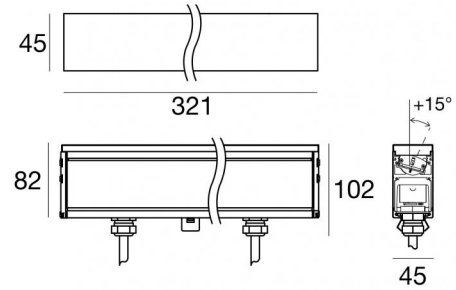

## Éléments linéaires

198-264 V | 6 x powerLED 13.2 W DC - 14.5 W AC | CRI 80  
**82302M25**

Données techniques	
Typologie	Trimless
Position d'installation	Sol
Environnement d'installation	Extérieur
Source lumineuse	LED
Circuit structure	powerLED
Optique	Elliptical
Light emission direction	upward
Puissance nominale	13.2 W DC
Pouvoir total	14.5 W
Flux lumineux (source)	1692 lm
Tension d'entrée nominale	220 - 240 V AC
Plage de tension d'entrée	198 - 264 V AC
Frequency	50 - 60 Hz
Température de couleur / Tone	2700 K
Indice de rendu chromatique	80 Ra
C.C. / V.C.	AC
Classe d'isolation	1
IP	IP67
IK	IK10
Essai au fil incandescent	850°
Montage direct sur des surfaces normalement inflammables	Oui
CE	Oui
Driver inclus	Driver
Article à intensité variable	Non
Orientable	Non
Basculement	Oui
angle total (plan horizontal)	15 °
angle total (plan vertical)	0 °
Piétinable	Oui
Carrossable	5000 Kg
Câble inclus	Oui
Longueur du câble	0.2 m
Revêtement en résine	Non
Type d'émission lumineuse	Émission simple
Poids net	1.5 Kg
Protection contre les décharges électrostatiques	4 KV
Protection contre les surtensions	6 KV
Caractéristiques technologiques du produit	Acquastop - TVS

The total absorbed power is 14.5 W. The power supply cable is included and features a 0.2 m length.

The device features protection class I and can be floor-mounted with an outer casing, code 98724(for concrete or masonry).

### OPTICAL

Optique C90/C270	44°
Optique C0/C180	29°
Light distribution simmetry	Symmetrical 2 assis

	<p>Câble et connecteur Longueur 2000 mm; isolation doppio; section 1.5 mm<sup>2</sup>; serre-câble: non; diamètre externe: 9.5 mm; couleurs: bleu - brun - jaune-vert.</p>	<p><b>Code</b> <u>99057</u></p>
--	--	-------------------------------------

	<p>Câble et connecteur Longueur 5000 mm; isolation doppio; section 1.5 mm<sup>2</sup>; serre-câble: non; diamètre externe: 9.5 mm; couleurs: bleu - brun - jaune-vert.</p>	<p><b>Code</b> <u>98147</u></p>
--	--	-------------------------------------