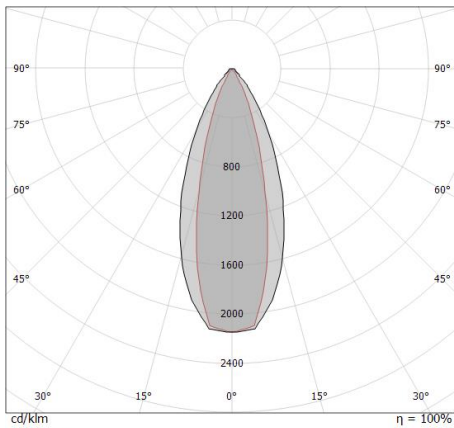

### Caractéristiques Techniques de l'éclairage

Light Output Ratio (LOR)	56 %
Flux lumineux (source)	1692 lm
Flux lumineux du luminaire	950 lm
Consumption	14.5 W
Efficacité lumineuse du luminaire	65 lm/W
Température de couleur	2700 K
Standards de Concordance de Couleur	1.5 Step
Indice de rendu chromatique	80 Ra

### UGR

UGR axial	18.7
UGR transversal	6.9
X=4H   Y=8H	S=0.25H
Reflection factor	70/50/20

### OPTICAL

Optique C90/C270	44°
Optique C0/C180	29°
Light distribution simmetry	Symmetrical 2 assis

	<p>Câble et connecteur Longueur 2000 mm; isolation doppio; section 1.5 mm<sup>2</sup>; serre-câble: non; diamètre externe: 9.5 mm; couleurs: bleu - brun - jaune-vert.</p>	<p><b>Code</b> <u>99057</u></p>
--	--	-------------------------------------