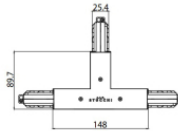

Code
80999

Rail
Longueur: 1000mm; Type rail: Standard.
Matériau:Aluminium, couleur:Blanc, fabrication :Vernissage.

Finish	Code
White	80990

jonction câbles
Typologie linear.
Matériau:PC, couleur:blanc.

Finish	Code
White	81039