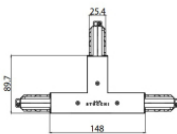

jonction câbles
Typologie linear.
Matériau:PC, couleur:blanc.

Finish	Code
White	81051