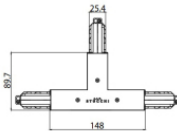

jonction câbles
Typologie linear.
Matériau:PC, couleur:noir.

Finish	Code
Black	81052