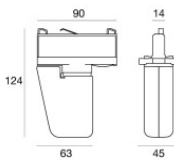

			<p>Code 81093</p>
		<p>Étrier L=180mm, H=24mm, D=20mm. Matériau:Aluminium, couleur:noir RAL 9005, fabrication :Vernissage.</p>	<p>Finish Black</p> <p>Code 81026</p>
		<p>Source de courant Matériau:PC, couleur:noir.</p>	<p>Code 81037</p>
		<p>Rail Longueur: 1000mm; Type rail: Standard. Matériau:Aluminium, couleur:Noir, fabrication :Vernissage.</p>	<p>Finish Black</p> <p>Code 80993</p>
		<p>Cache-fils Matériau:PC, couleur:noir.</p>	<p>Code 81082</p>
		<p>Étrier L=180mm, H=24mm, D=20mm. Matériau:Aluminium, couleur:blanc RAL 9010, fabrication :Vernissage.</p>	<p>Finish White</p> <p>Code 81025</p>
		<p>Cache-fils Matériau:PC, couleur:blanc.</p>	<p>Code 81078</p>
		<p>Suspension Matériau:plastique, couleur:blanc.</p>	<p>Code 81018</p>

	<p>Cache-fils Matériau: noir, couleur: noir.</p>	<p>Code 83250</p>	
	<p>Cache-fils Matériau: blanc.</p>	<p>Code 83249</p>	
		<p>jonction câbles Typologie linear. Matériau: PC, couleur: noir.</p>	<p>Finish Black Code 81055</p>
		<p>Cache-fils Matériau: PC, couleur: blanc.</p>	<p>Code 81072</p>
		<p>Étrier L=180mm, H=24mm, D=26mm. Matériau: Aluminium, couleur: Aluminium Anodisé, fabrication : Anodisation.</p>	<p>Finish Code 81024</p>
		<p>Bouchon Matériau: blanc.</p>	<p>Code 81084</p>
		<p>Cache-fils Matériau: PC, couleur: noir.</p>	<p>Code 81079</p>
		<p>Cache-fils Matériau: PC, couleur: noir.</p>	<p>Code 81073</p>

Suspension
Matériau:plastique, couleur:blanc.

Code
81006

Code
81091

Bouchon
Matériau:noir, couleur:noir.

Code
81085

Code
81094

Code
81095

Accessoire électronique - Contrôleur TWIL-DALI pour appareils avec protocole DALI installés sur rail triphasé.
position d'installation: plafond L=90mm, H=124mm, D=45mm.
Matériau:Plastique ABS, couleur:noir.