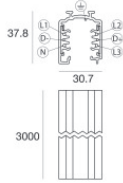

anti-éblouissement
Type anti-éblouissement: frangiluce a croce.
Matériau: Pom-C, couleur: Noir.

Code
99777

		<p>Rail Longueur: 1000mm; Type rail: Standard. Matériau:Aluminium, couleur:Blanc, fabrication :Vernissage.</p>	<table border="1"> <thead> <tr> <th>Finish</th> <th>Code</th> </tr> </thead> <tbody> <tr> <td>White</td> <td>83336</td> </tr> </tbody> </table>	Finish	Code	White	83336
Finish	Code						
White	83336						
		<p>Rail Longueur: 2000mm; Type rail: Standard. Matériau:Aluminium, couleur:Blanc, fabrication :Vernissage.</p>	<table border="1"> <thead> <tr> <th>Finish</th> <th>Code</th> </tr> </thead> <tbody> <tr> <td>White</td> <td>83337</td> </tr> </tbody> </table>	Finish	Code	White	83337
Finish	Code						
White	83337						
		<p>Rail Longueur: 2000mm; Type rail: Standard. Matériau:Aluminium, couleur:Blanc, fabrication :Vernissage.</p>	<table border="1"> <thead> <tr> <th>Finish</th> <th>Code</th> </tr> </thead> <tbody> <tr> <td>White</td> <td>80991</td> </tr> </tbody> </table>	Finish	Code	White	80991
Finish	Code						
White	80991						
		<p>Rail Longueur: 2000mm; Type rail: Standard. Matériau:Aluminium, couleur:Noir, fabrication :Vernissage.</p>	<table border="1"> <thead> <tr> <th>Finish</th> <th>Code</th> </tr> </thead> <tbody> <tr> <td>Black</td> <td>83340</td> </tr> </tbody> </table>	Finish	Code	Black	83340
Finish	Code						
Black	83340						
		<p>Rail Longueur: 3000mm; Type rail: Standard. Matériau:Aluminium, couleur:Noir, fabrication :Vernissage.</p>	<table border="1"> <thead> <tr> <th>Finish</th> <th>Code</th> </tr> </thead> <tbody> <tr> <td>Black</td> <td>80995</td> </tr> </tbody> </table>	Finish	Code	Black	80995
Finish	Code						
Black	80995						
		<p>Source de courant Matériau:PC, couleur:blanc.</p>	<table border="1"> <thead> <tr> <th>Code</th> </tr> </thead> <tbody> <tr> <td>81033</td> </tr> </tbody> </table>	Code	81033		
Code							
81033							
		<p>Source de courant Matériau:PC, couleur:noir.</p>	<table border="1"> <thead> <tr> <th>Code</th> </tr> </thead> <tbody> <tr> <td>81034</td> </tr> </tbody> </table>	Code	81034		
Code							
81034							
		<p>Rail Longueur: 2000mm; Type rail: Standard. Matériau:Aluminium, couleur:Noir, fabrication :Vernissage.</p>	<table border="1"> <thead> <tr> <th>Finish</th> <th>Code</th> </tr> </thead> <tbody> <tr> <td>Black</td> <td>80994</td> </tr> </tbody> </table>	Finish	Code	Black	80994
Finish	Code						
Black	80994						