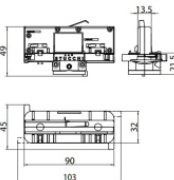

Suspension
Matériau:plastique, couleur:blanc.

Code
81006

Code
81091

Bouchon
Matériau:noir, couleur:noir.

Code
81085

Code
81094

Code
81095

Accessoire électronique - Contrôleur TWIL-DALI pour appareils avec protocole DALI installés sur rail triphasé.
position d'installation: plafond L=90mm, H=124mm, D=45mm.
Matériau:Plastique ABS, couleur:noir.

Code
C-E700008