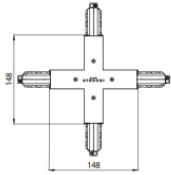

Pound_T | Projectors | Accessories
82227N15

jonction câbles
Typologie linear.
Matériau:PC, couleur:noir.

Finish	Code
Black	81064