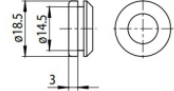

Bouchon
Matériau:noir, couleur:noir.

Code
81085