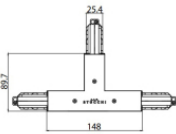

jonction câbles
Typologie linear.
Matériau:PC, couleur:blanc.

Finish	Code
White	81057