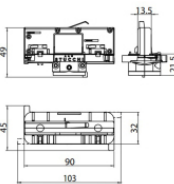

Suspension
Matériau:plastique, couleur:blanc.

Code
81006

Code
81091

Bouchon
Matériau:noir, couleur:noir.

Code
81085

Code
81094

Code
81095

Accessoire électronique - Contrôleur TWIL-DALI pour appareils avec protocole DALI installés sur rail triphasé.
position d'installation: plafond L=90mm, H=124mm, D=45mm.
Matériau:Plastique ABS, couleur:noir.

Code
C-E700008