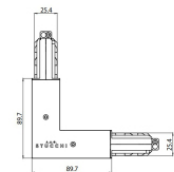

jonction câbles
Typologie linear.
Matériau:PC, couleur:blanc.

Finish	Code
White	81048