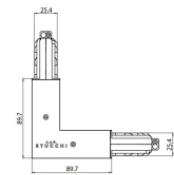

jonction câbles
Typologie linear.
Matériau:PC, couleur:blanc.

Finish	Code
White	81045