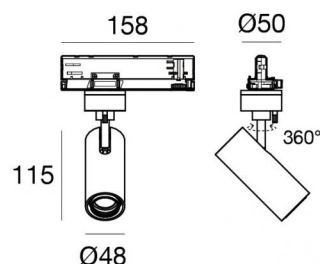

Projecteurs | arrayLED 0 W DC - 15.5 W AC | CRI 90
82227N15

Données techniques	
Typologie	Rail
Position d'installation	Plafond
Environnement d'installation	Intérieur
Source lumineuse	LED
Circuit structure	arrayLED
Optique	Spot
Light emission direction	frontal
Puissance nominale	0 W DC
Pouvoir total	15.5 W
Tension d'entrée nominale	220 - 240 V AC
Plage de tension d'entrée	198 - 264 V AC
Température de couleur / Tone	4000 K
Indice de rendu chromatique	90 Ra
C.C. / V.C.	AC
Classe d'isolation	2
IP	IP20
Essai au fil incandescent	850°
Montage direct sur des surfaces normalement inflammables	Oui
CE	Oui
Driver inclus	Driver
Article à intensité variable	Dimming on Board
Orientable	Orientable
angle total (plan vertical)	90 °
angle total (plan horizontal)	360 °
Basculement	Non
Piétinable	Non
Carrossable	Non
Câble inclus	Non
Revêtement en résine	Non
Type d'émission lumineuse	Émission simple
Poids net	0.39 Kg
Protection contre les décharges électrostatiques	Oui
Protection contre les surtensions	2 KV
Technologie optique	Anti - Glare

Finition corps	
Matériau	Aluminium moulé sous pression EN AB - 46100
Couleur	Blanc
Fabrication	Revêtement en poudre