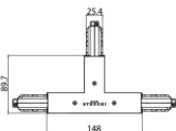

jonction câbles
Typologie linear.
Matériau:PC, couleur:noir.

Finish	Code
Black	81061