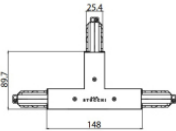

jonction câbles
Typologie linear.
Matériau:PC, couleur:noir.

Finish	Code
Black	81058