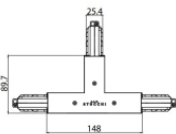

jonction câbles
Typologie linear.
Matériau:PC, couleur:blanc.

Finish	Code
White	81060