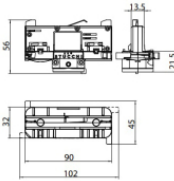

Suspension
Matériau:plastique, couleur:blanc.

Code
81006

Code
81091