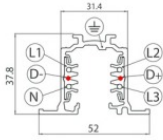

Code
80999

Rail
Longueur: 1000mm; Type rail: Standard.
Matériau:Aluminium, couleur:Blanc, fabrication :Vernissage.

Finish	Code
White	80990

jonction câbles
Typologie linear.
Matériau:PC, couleur:blanc.

Finish	Code
White	81039