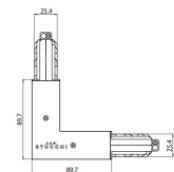

jonction câbles
Typologie linear.
Matériau:PC, couleur:noir.

Finish	Code
Black	81049