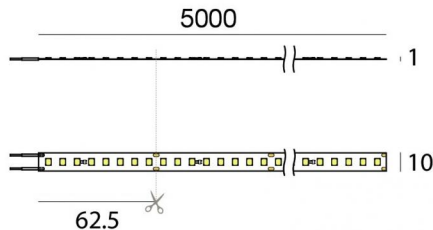

## Données techniques

Longueur	5000 mm
Coupe minimale	62.5 mm
Typologie	Bande LED
Position d'installation	Mur - Plafond
Environnement d'installation	Intérieur
Source lumineuse	LED
Circuit structure	topLED
Optique	Diffus
Light emission direction	downward
Puissance nominale	0 W DC
Température de couleur / Tone	3000 K
Indice de rendu chromatique	>90 Ra
C.C. / V.C.	CV
Classe d'isolation	3
IP	IP20
Essai au fil incandescent	650°
Montage direct sur des surfaces normalement inflammables	Oui
CE	Oui
Driver inclus	Non
Article à intensité variable	DALI - 1-10V
Orientable	Non
Basculement	Non
Piétinable	Non
Carrossable	Non
Câble inclus	Oui
Longueur du câble	0.3 m
Revêtement en résine	Non
Type d'émission lumineuse	Émission simple
Longueur	5000 mm
Poids net	0.09 Kg
Protection contre les décharges électrostatiques	Non
Protection contre les surtensions	Non