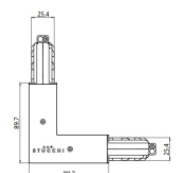

jonction câbles
Typologie linear.
Matériau:PC, couleur:blanc.

Finish	Code
White	81045