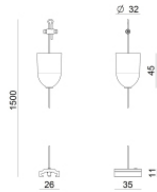

Rosace
Matériau:plastique, couleur:noir.

Code
81014