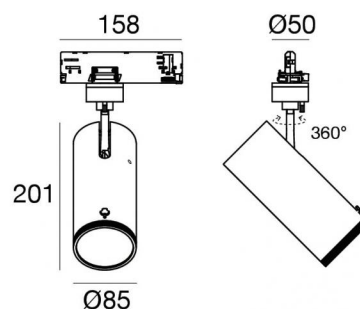

Projecteurs | arrayLED 0 W DC - 37 W AC | CRI 92
82109N85

Données techniques	
Typologie	Rail
Position d'installation	Plafond
Environnement d'installation	Intérieur
Source lumineuse	LED
Circuit structure	arrayLED
Optique	Adjustable Focus
Light emission direction	frontal
Puissance nominale	0 W DC
Pouvoir total	37 W
Tension d'entrée nominale	220 - 240 V AC
Plage de tension d'entrée	198 - 264 V AC
Température de couleur / Tone	4000 K
Indice de rendu chromatique	92 Ra
C.C. / V.C.	AC
Classe d'isolation	2
IP	IP20
Essai au fil incandescent	850°
Montage direct sur des surfaces normalement inflammables	Oui
CE	Oui
Driver inclus	Driver
Article à intensité variable	Dimming on Board
Orientable	Orientable
angle total (plan vertical)	90 °
angle total (plan horizontal)	360 °
Basculement	Non
Piétinable	Non
Carrossable	Non
Câble inclus	Non
Revêtement en résine	Non
Type d'émission lumineuse	Émission simple
Poids net	0.92 Kg
Protection contre les décharges électrostatiques	Oui
Protection contre les surtensions	2 KV

Finish
Code
81024

Étrier
L=180mm, H=24mm, D=20mm.
Matériau:Aluminium, couleur:blanc RAL 9010, fabrication :Vernissage.

Finish	Code
White	81025

Étrier
L=180mm, H=24mm, D=20mm.
Matériau:Aluminium, couleur:noir RAL 9005, fabrication :Vernissage.

Finish	Code
Black	81026

Étrier
L=35mm, H=14mm, D=24mm.
Matériau:Aluminium, couleur:blanc, fabrication :Vernissage.

Finish	Code
White	81087

Étrier
L=35mm, H=14mm, D=24mm.
Matériau:Aluminium, couleur:Noir, fabrication :Vernissage.

Rail
Longueur: 2000mm; Type rail: Standard.
Matériau:Aluminium, couleur:Blanc, fabrication :Vernissage.

Finish	Code
White	83337

Rail
Longueur: 3000mm; Type rail: Standard.
Matériau:Aluminium, couleur:Blanc, fabrication :Vernissage.