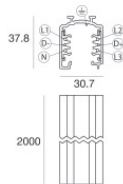

		Outil	Code
			81005
		Rail Longueur: 1000mm; Type rail: Standard. Matériau:Aluminium, couleur:Blanc, fabrication :Vernissage.	Finish Code White 80990
		Rail Longueur: 2000mm; Type rail: Standard. Matériau:Aluminium, couleur:Blanc, fabrication :Vernissage.	Finish Code White 80991
		Rail Longueur: 3000mm; Type rail: Standard. Matériau:Aluminium, couleur:Blanc, fabrication :Vernissage.	Finish Code White 80992
		Rail Longueur: 1000mm; Type rail: Standard. Matériau:Aluminium, couleur:Noir, fabrication :Vernissage.	Finish Code Black 80993
		Rail Longueur: 2000mm; Type rail: Standard. Matériau:Aluminium, couleur:Noir, fabrication :Vernissage.	Finish Code Black 80994
		Rail Longueur: 3000mm; Type rail: Standard. Matériau:Aluminium, couleur:Noir, fabrication :Vernissage.	Finish Code Black 80995
		Rail Longueur: 1000mm; Type rail: Standard. Matériau:Aluminium, couleur:Blanc, fabrication :Vernissage.	Finish Code White 83336

Rail
Longueur: 2000mm; Type rail: Standard.
Matériau:Aluminium, couleur:Blanc, fabrication :Vernissage.

Finish	Code
White	83337

Rail
Longueur: 3000mm; Type rail: Standard.
Matériau:Aluminium, couleur:Blanc, fabrication :Vernissage.

Finish	Code
White	83338

Rail
Longueur: 1000mm; Type rail: Standard.
Matériau:Aluminium, couleur:Noir, fabrication :Vernissage.

Finish	Code
Black	83339

Rail
Longueur: 2000mm; Type rail: Standard.
Matériau:Aluminium, couleur:Noir, fabrication :Vernissage.