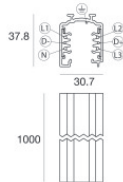

		Outil	Code
			81005
		Rail Longueur: 1000mm; Type rail: Standard. Matériau:Aluminium, couleur:Blanc, fabrication :Vernissage.	Finish Code White 80990
		Rail Longueur: 2000mm; Type rail: Standard. Matériau:Aluminium, couleur:Blanc, fabrication :Vernissage.	Finish Code White 80991
		Rail Longueur: 3000mm; Type rail: Standard. Matériau:Aluminium, couleur:Blanc, fabrication :Vernissage.	Finish Code White 80992
		Rail Longueur: 1000mm; Type rail: Standard. Matériau:Aluminium, couleur:Noir, fabrication :Vernissage.	Finish Code Black 80993
		Rail Longueur: 2000mm; Type rail: Standard. Matériau:Aluminium, couleur:Noir, fabrication :Vernissage.	Finish Code Black 80994
		Rail Longueur: 3000mm; Type rail: Standard. Matériau:Aluminium, couleur:Noir, fabrication :Vernissage.	Finish Code Black 80995
		Rail Longueur: 1000mm; Type rail: Standard. Matériau:Aluminium, couleur:Blanc, fabrication :Vernissage.	Finish Code White 83336

Rail
Longueur: 2000mm; Type rail: Standard.
Matériau:Aluminium, couleur:Blanc, fabrication :Vernissage.

Finish	Code
White	83337

Rail
Longueur: 3000mm; Type rail: Standard.
Matériau:Aluminium, couleur:Blanc, fabrication :Vernissage.

Finish	Code
White	83338

Rail
Longueur: 1000mm; Type rail: Standard.
Matériau:Aluminium, couleur:Noir, fabrication :Vernissage.

Finish	Code
Black	83339

Rail
Longueur: 2000mm; Type rail: Standard.
Matériau:Aluminium, couleur:Noir, fabrication :Vernissage.