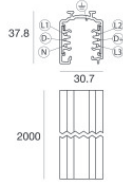

		Outil	Code
			81005
		Rail Longueur: 1000mm; Type rail: Standard. Matériau:Aluminium, couleur:Blanc, fabrication :Vernissage.	Finish Code White 80990
		Rail Longueur: 2000mm; Type rail: Standard. Matériau:Aluminium, couleur:Blanc, fabrication :Vernissage.	Finish Code White 80991
		Rail Longueur: 3000mm; Type rail: Standard. Matériau:Aluminium, couleur:Blanc, fabrication :Vernissage.	Finish Code White 80992
		Rail Longueur: 1000mm; Type rail: Standard. Matériau:Aluminium, couleur:Noir, fabrication :Vernissage.	Finish Code Black 80993
		Rail Longueur: 2000mm; Type rail: Standard. Matériau:Aluminium, couleur:Noir, fabrication :Vernissage.	Finish Code Black 80994
		Rail Longueur: 3000mm; Type rail: Standard. Matériau:Aluminium, couleur:Noir, fabrication :Vernissage.	Finish Code Black 80995
		Rail Longueur: 1000mm; Type rail: Standard. Matériau:Aluminium, couleur:Blanc, fabrication :Vernissage.	Finish Code White 83336