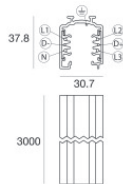

		<p>Cache-fils Matériau:PC, couleur:noir.</p>	<p>Code <u>81079</u></p>
		<p>Cache-fils Matériau:PC, couleur:noir.</p>	<p>Code <u>81082</u></p>
		<p>Cache-fils Matériau:blanc.</p>	<p>Code <u>83249</u></p>
		<p>Cache-fils Matériau:noir, couleur:noir.</p>	<p>Code <u>83250</u></p>
			<p>Code <u>81094</u></p>
			<p>Code <u>81091</u></p>
			<p>Code <u>81095</u></p>
			<p>Code <u>81093</u></p>

		Outil	Code
			81005
		Rail Longueur: 1000mm; Type rail: Standard. Matériau:Aluminium, couleur:Blanc, fabrication :Vernissage.	Finish Code White 80990
		Rail Longueur: 2000mm; Type rail: Standard. Matériau:Aluminium, couleur:Blanc, fabrication :Vernissage.	Finish Code White 80991
		Rail Longueur: 3000mm; Type rail: Standard. Matériau:Aluminium, couleur:Blanc, fabrication :Vernissage.	Finish Code White 80992
		Rail Longueur: 1000mm; Type rail: Standard. Matériau:Aluminium, couleur:Noir, fabrication :Vernissage.	Finish Code Black 80993
		Rail Longueur: 2000mm; Type rail: Standard. Matériau:Aluminium, couleur:Noir, fabrication :Vernissage.	Finish Code Black 80994
		Rail Longueur: 3000mm; Type rail: Standard. Matériau:Aluminium, couleur:Noir, fabrication :Vernissage.	Finish Code Black 80995
		Rail Longueur: 1000mm; Type rail: Standard. Matériau:Aluminium, couleur:Blanc, fabrication :Vernissage.	Finish Code White 83336

Rail
Longueur: 2000mm; Type rail: Standard.
Matériau:Aluminium, couleur:Blanc, fabrication :Vernissage.

Finish	Code
White	83337

Rail
Longueur: 3000mm; Type rail: Standard.
Matériau:Aluminium, couleur:Blanc, fabrication :Vernissage.