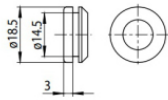

Bouchon
Matériau:blanc.

Code
81084