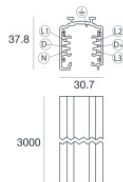

		Outil	Code
			81005
		Rail Longueur: 1000mm; Type rail: Standard. Matériau:Aluminium, couleur:Blanc, fabrication :Vernissage.	Finish Code White 80990
		Rail Longueur: 2000mm; Type rail: Standard. Matériau:Aluminium, couleur:Blanc, fabrication :Vernissage.	Finish Code White 80991
		Rail Longueur: 3000mm; Type rail: Standard. Matériau:Aluminium, couleur:Blanc, fabrication :Vernissage.	Finish Code White 80992
		Rail Longueur: 1000mm; Type rail: Standard. Matériau:Aluminium, couleur:Noir, fabrication :Vernissage.	Finish Code Black 80993
		Rail Longueur: 2000mm; Type rail: Standard. Matériau:Aluminium, couleur:Noir, fabrication :Vernissage.	Finish Code Black 80994
		Rail Longueur: 3000mm; Type rail: Standard. Matériau:Aluminium, couleur:Noir, fabrication :Vernissage.	Finish Code Black 80995
		Rail Longueur: 1000mm; Type rail: Standard. Matériau:Aluminium, couleur:Blanc, fabrication :Vernissage.	Finish Code White 83336

Rail
Longueur: 2000mm; Type rail: Standard.
Matériau:Aluminium, couleur:Blanc, fabrication :Vernissage.

Finish	Code
White	83337

Rail
Longueur: 3000mm; Type rail: Standard.
Matériau:Aluminium, couleur:Blanc, fabrication :Vernissage.

Finish	Code
White	83338

Rail
Longueur: 1000mm; Type rail: Standard.
Matériau:Aluminium, couleur:Noir, fabrication :Vernissage.

Finish	Code
Black	83339

Rail
Longueur: 2000mm; Type rail: Standard.
Matériau:Aluminium, couleur:Noir, fabrication :Vernissage.

Finish	Code
Black	83340

Rail
Longueur: 3000mm; Type rail: Standard.
Matériau:Aluminium, couleur:Noir, fabrication :Vernissage.

Finish	Code
Black	83341