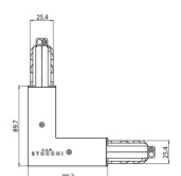

jonction câbles
Typologie linear.
Matériau:PC, couleur:blanc.

Finish	Code
White	81045