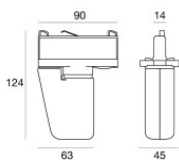

		Outil	Code 81005
		Rail Longueur: 1000mm; Type rail: Standard. Matériau:Aluminium, couleur:Blanc, fabrication :Vernissage.	Finish White Code 80990
		Rail Longueur: 2000mm; Type rail: Standard. Matériau:Aluminium, couleur:Blanc, fabrication :Vernissage.	Finish White Code 80991
		Rail Longueur: 3000mm; Type rail: Standard. Matériau:Aluminium, couleur:Blanc, fabrication :Vernissage.	Finish White Code 80992
		Rail Longueur: 1000mm; Type rail: Standard. Matériau:Aluminium, couleur:Noir, fabrication :Vernissage.	Finish Black Code 80993
		Rail Longueur: 2000mm; Type rail: Standard. Matériau:Aluminium, couleur:Noir, fabrication :Vernissage.	Finish Black Code 80994
		Rail Longueur: 3000mm; Type rail: Standard. Matériau:Aluminium, couleur:Noir, fabrication :Vernissage.	Finish Black Code 80995
		Rail Longueur: 1000mm; Type rail: Standard. Matériau:Aluminium, couleur:Blanc, fabrication :Vernissage.	Finish White Code 83336

Rail
Longueur: 2000mm; Type rail: Standard.
Matériau:Aluminium, couleur:Blanc, fabrication :Vernissage.

Finish	Code
White	83337

Rail
Longueur: 3000mm; Type rail: Standard.
Matériau:Aluminium, couleur:Blanc, fabrication :Vernissage.

Finish	Code
White	83338

Rail
Longueur: 1000mm; Type rail: Standard.
Matériau:Aluminium, couleur:Noir, fabrication :Vernissage.

Finish	Code
Black	83339

Rail
Longueur: 2000mm; Type rail: Standard.
Matériau:Aluminium, couleur:Noir, fabrication :Vernissage.

Finish	Code
Black	83340

Rail
Longueur: 3000mm; Type rail: Standard.
Matériau:Aluminium, couleur:Noir, fabrication :Vernissage.

Finish	Code
Black	83341

Accessoire électronique - Contrôleur TWIL-DALI pour appareils avec protocole DALI installés sur rail triphasé.
position d'installation: plafond L=90mm, H=124mm, D=45mm.
Matériau:Plastique ABS, couleur:noir.