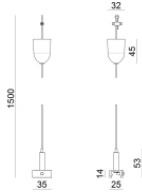

Suspension
Matériau:plastique, couleur:blanc.

Code
81006

Suspension
Matériau:plastique, couleur:blanc.

Code
81007

Suspension
Matériau:plastique, couleur:noir.

Code
81008