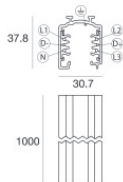

		Outil	Code 81005
		Rail Longueur: 1000mm; Type rail: Standard. Matériau:Aluminium, couleur:Blanc, fabrication :Vernissage.	Finish White Code 80990
		Rail Longueur: 2000mm; Type rail: Standard. Matériau:Aluminium, couleur:Blanc, fabrication :Vernissage.	Finish White Code 80991
		Rail Longueur: 3000mm; Type rail: Standard. Matériau:Aluminium, couleur:Blanc, fabrication :Vernissage.	Finish White Code 80992
		Rail Longueur: 1000mm; Type rail: Standard. Matériau:Aluminium, couleur:Noir, fabrication :Vernissage.	Finish Black Code 80993
		Rail Longueur: 2000mm; Type rail: Standard. Matériau:Aluminium, couleur:Noir, fabrication :Vernissage.	Finish Black Code 80994
		Rail Longueur: 3000mm; Type rail: Standard. Matériau:Aluminium, couleur:Noir, fabrication :Vernissage.	Finish Black Code 80995
		Rail Longueur: 1000mm; Type rail: Standard. Matériau:Aluminium, couleur:Blanc, fabrication :Vernissage.	Finish White Code 83336

Rail
Longueur: 2000mm; Type rail: Standard.
Matériau:Aluminium, couleur:Blanc, fabrication :Vernissage.

Finish	Code
White	83337

Rail
Longueur: 3000mm; Type rail: Standard.
Matériau:Aluminium, couleur:Blanc, fabrication :Vernissage.

Finish	Code
White	83338

Rail
Longueur: 1000mm; Type rail: Standard.
Matériau:Aluminium, couleur:Noir, fabrication :Vernissage.

Finish	Code
Black	83339

Rail
Longueur: 2000mm; Type rail: Standard.
Matériau:Aluminium, couleur:Noir, fabrication :Vernissage.