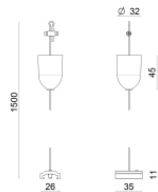

Rosace
Matériau:plastique, couleur:noir.

Code
81014