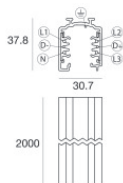

		Outil	Code 81005
		Rail Longueur: 1000mm; Type rail: Standard. Matériau:Aluminium, couleur:Blanc, fabrication :Vernissage.	Finish White Code 80990
		Rail Longueur: 2000mm; Type rail: Standard. Matériau:Aluminium, couleur:Blanc, fabrication :Vernissage.	Finish White Code 80991
		Rail Longueur: 3000mm; Type rail: Standard. Matériau:Aluminium, couleur:Blanc, fabrication :Vernissage.	Finish White Code 80992
		Rail Longueur: 1000mm; Type rail: Standard. Matériau:Aluminium, couleur:Noir, fabrication :Vernissage.	Finish Black Code 80993
		Rail Longueur: 2000mm; Type rail: Standard. Matériau:Aluminium, couleur:Noir, fabrication :Vernissage.	Finish Black Code 80994
		Rail Longueur: 3000mm; Type rail: Standard. Matériau:Aluminium, couleur:Noir, fabrication :Vernissage.	Finish Black Code 80995
		Rail Longueur: 1000mm; Type rail: Standard. Matériau:Aluminium, couleur:Blanc, fabrication :Vernissage.	Finish White Code 83336

Rail
Longueur: 2000mm; Type rail: Standard.
Matériau:Aluminium, couleur:Blanc, fabrication :Vernissage.

Finish	Code
White	83337

Rail
Longueur: 3000mm; Type rail: Standard.
Matériau:Aluminium, couleur:Blanc, fabrication :Vernissage.

Finish	Code
White	83338

Rail
Longueur: 1000mm; Type rail: Standard.
Matériau:Aluminium, couleur:Noir, fabrication :Vernissage.

Finish	Code
Black	83339

Rail
Longueur: 2000mm; Type rail: Standard.
Matériau:Aluminium, couleur:Noir, fabrication :Vernissage.