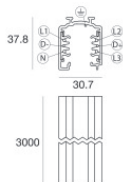

		Outil	Code 81005
		Rail Longueur: 1000mm; Type rail: Standard. Matériau:Aluminium, couleur:Blanc, fabrication :Vernissage.	Finish White Code 80990
		Rail Longueur: 2000mm; Type rail: Standard. Matériau:Aluminium, couleur:Blanc, fabrication :Vernissage.	Finish White Code 80991
		Rail Longueur: 3000mm; Type rail: Standard. Matériau:Aluminium, couleur:Blanc, fabrication :Vernissage.	Finish White Code 80992
		Rail Longueur: 1000mm; Type rail: Standard. Matériau:Aluminium, couleur:Noir, fabrication :Vernissage.	Finish Black Code 80993
		Rail Longueur: 2000mm; Type rail: Standard. Matériau:Aluminium, couleur:Noir, fabrication :Vernissage.	Finish Black Code 80994
		Rail Longueur: 3000mm; Type rail: Standard. Matériau:Aluminium, couleur:Noir, fabrication :Vernissage.	Finish Black Code 80995
		Rail Longueur: 1000mm; Type rail: Standard. Matériau:Aluminium, couleur:Blanc, fabrication :Vernissage.	Finish White Code 83336

Rail
Longueur: 2000mm; Type rail: Standard.
Matériau:Aluminium, couleur:Blanc, fabrication :Vernissage.

Finish	Code
White	83337

Rail
Longueur: 3000mm; Type rail: Standard.
Matériau:Aluminium, couleur:Blanc, fabrication :Vernissage.

Finish	Code
White	83338

Rail
Longueur: 1000mm; Type rail: Standard.
Matériau:Aluminium, couleur:Noir, fabrication :Vernissage.

Finish	Code
Black	83339

Rail
Longueur: 2000mm; Type rail: Standard.
Matériau:Aluminium, couleur:Noir, fabrication :Vernissage.

Finish	Code
Black	83340

Rail
Longueur: 3000mm; Type rail: Standard.
Matériau:Aluminium, couleur:Noir, fabrication :Vernissage.

Finish	Code
Black	83341

Accessoire électronique - Contrôleur TWIL-DALI pour appareils avec protocole DALI installés sur rail triphasé.
position d'installation: plafond L=90mm, H=124mm, D=45mm.
Matériau:Plastique ABS, couleur:noir.