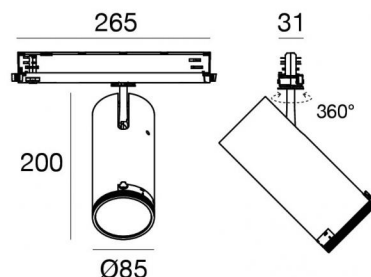

Projecteurs | arrayLED 0 W DC - 37 W AC | CRI 90
81992N85

Données techniques	
Typologie	Rail
Position d'installation	Plafond
Environnement d'installation	Intérieur
Source lumineuse	LED
Circuit structure	arrayLED
Optique	Adjustable Focus
Light emission direction	frontal
Puissance nominale	0 W DC
Pouvoir total	37 W
Tension d'entrée nominale	220 - 240 V AC
Plage de tension d'entrée	176 - 264 V AC
Température de couleur / Tone	4000 K
Indice de rendu chromatique	90 Ra
C.C. / V.C.	AC
Classe d'isolation	2
IP	IP20
Essai au fil incandescent	850°
Montage direct sur des surfaces normalement inflammables	Oui
CE	Oui
Driver inclus	Driver
Article à intensité variable	DALI-2 - PUSH DIM
Orientable	Orientable
angle total (plan vertical)	90 °
angle total (plan horizontal)	360 °
Basculement	Non
Piétinable	Non
Carrossable	Non
Câble inclus	Non
Revêtement en résine	Non
Type d'émission lumineuse	Émission simple
Poids net	0.92 Kg
Protection contre les décharges électrostatiques	Oui
Protection contre les surtensions	2 KV
Technologie optique	Anti - Glare

Code
81015

Étrier
L=35mm, H=14mm, D=24mm.
Matériau:Aluminium, couleur:brillant.

Finish
Anod. Al. **Code**
81086

Étrier
L=180mm, H=24mm, D=26mm.
Matériau:Aluminium, couleur:Aluminium Anodisé, fabrication :Anodisation.

Finish
Code
81024

Étrier
L=180mm, H=24mm, D=20mm.
Matériau:Aluminium, couleur:blanc RAL 9010, fabrication :Vernissage.

Finish	Code
White	81025

Étrier
L=180mm, H=24mm, D=20mm.
Matériau:Aluminium, couleur:noir RAL 9005, fabrication :Vernissage.

Rail
Longueur: 2000mm; Type rail: Standard.
Matériau:Aluminium, couleur:Blanc, fabrication :Vernissage.

Finish	Code
White	83337

Rail
Longueur: 3000mm; Type rail: Standard.
Matériau:Aluminium, couleur:Blanc, fabrication :Vernissage.