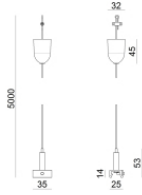

Suspension
Matériau:plastique, couleur:blanc.

Code
81006

Suspension
Matériau:plastique, couleur:blanc.

Code
81007

Suspension
Matériau:plastique, couleur:noir.

Code
81008

Suspension
Matériau:plastique, couleur:noir.

		Outil	Code 81005
		Rail Longueur: 1000mm; Type rail: Standard. Matériau:Aluminium, couleur:Blanc, fabrication :Vernissage.	Finish White Code 80990
		Rail Longueur: 2000mm; Type rail: Standard. Matériau:Aluminium, couleur:Blanc, fabrication :Vernissage.	Finish White Code 80991
		Rail Longueur: 3000mm; Type rail: Standard. Matériau:Aluminium, couleur:Blanc, fabrication :Vernissage.	Finish White Code 80992
		Rail Longueur: 1000mm; Type rail: Standard. Matériau:Aluminium, couleur:Noir, fabrication :Vernissage.	Finish Black Code 80993
		Rail Longueur: 2000mm; Type rail: Standard. Matériau:Aluminium, couleur:Noir, fabrication :Vernissage.	Finish Black Code 80994
		Rail Longueur: 3000mm; Type rail: Standard. Matériau:Aluminium, couleur:Noir, fabrication :Vernissage.	Finish Black Code 80995
		Rail Longueur: 1000mm; Type rail: Standard. Matériau:Aluminium, couleur:Blanc, fabrication :Vernissage.	Finish White Code 83336