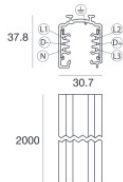

Code
81022

		Cache-fils Matériau:PC, couleur:blanc.	Code <u>81069</u>
		Cache-fils Matériau:PC, couleur:blanc.	Code <u>81072</u>
		Cache-fils Matériau:PC, couleur:blanc.	Code <u>81075</u>
		Cache-fils Matériau:PC, couleur:blanc.	Code <u>81078</u>
		Cache-fils Matériau:PC, couleur:blanc.	Code <u>81081</u>
		Cache-fils Matériau:PC, couleur:noir.	Code <u>81070</u>
		Cache-fils Matériau:PC, couleur:noir.	Code <u>81073</u>
		Cache-fils Matériau:PC, couleur:noir.	Code <u>81076</u>

		Outil	Code 81005
		Rail Longueur: 1000mm; Type rail: Standard. Matériau:Aluminium, couleur:Blanc, fabrication :Vernissage.	Finish White Code 80990
		Rail Longueur: 2000mm; Type rail: Standard. Matériau:Aluminium, couleur:Blanc, fabrication :Vernissage.	Finish White Code 80991
		Rail Longueur: 3000mm; Type rail: Standard. Matériau:Aluminium, couleur:Blanc, fabrication :Vernissage.	Finish White Code 80992
		Rail Longueur: 1000mm; Type rail: Standard. Matériau:Aluminium, couleur:Noir, fabrication :Vernissage.	Finish Black Code 80993
		Rail Longueur: 2000mm; Type rail: Standard. Matériau:Aluminium, couleur:Noir, fabrication :Vernissage.	Finish Black Code 80994
		Rail Longueur: 3000mm; Type rail: Standard. Matériau:Aluminium, couleur:Noir, fabrication :Vernissage.	Finish Black Code 80995
		Rail Longueur: 1000mm; Type rail: Standard. Matériau:Aluminium, couleur:Blanc, fabrication :Vernissage.	Finish White Code 83336