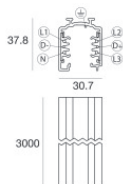

		<p>Cache-fils Matériau:PC, couleur:noir.</p>	<p>Code <u>81079</u></p>
		<p>Cache-fils Matériau:PC, couleur:noir.</p>	<p>Code <u>81082</u></p>
		<p>Cache-fils Matériau:blanc.</p>	<p>Code <u>83249</u></p>
		<p>Cache-fils Matériau:noir, couleur:noir.</p>	<p>Code <u>83250</u></p>
			<p>Code <u>81094</u></p>
			<p>Code <u>81091</u></p>
			<p>Code <u>81095</u></p>
			<p>Code <u>81093</u></p>

		Outil	Code 81005
		Rail Longueur: 1000mm; Type rail: Standard. Matériau:Aluminium, couleur:Blanc, fabrication :Vernissage.	Finish White Code 80990
		Rail Longueur: 2000mm; Type rail: Standard. Matériau:Aluminium, couleur:Blanc, fabrication :Vernissage.	Finish White Code 80991
		Rail Longueur: 3000mm; Type rail: Standard. Matériau:Aluminium, couleur:Blanc, fabrication :Vernissage.	Finish White Code 80992
		Rail Longueur: 1000mm; Type rail: Standard. Matériau:Aluminium, couleur:Noir, fabrication :Vernissage.	Finish Black Code 80993
		Rail Longueur: 2000mm; Type rail: Standard. Matériau:Aluminium, couleur:Noir, fabrication :Vernissage.	Finish Black Code 80994
		Rail Longueur: 3000mm; Type rail: Standard. Matériau:Aluminium, couleur:Noir, fabrication :Vernissage.	Finish Black Code 80995
		Rail Longueur: 1000mm; Type rail: Standard. Matériau:Aluminium, couleur:Blanc, fabrication :Vernissage.	Finish White Code 83336

Rail
Longueur: 2000mm; Type rail: Standard.
Matériau:Aluminium, couleur:Blanc, fabrication :Vernissage.

Finish	Code
White	83337

Rail
Longueur: 3000mm; Type rail: Standard.
Matériau:Aluminium, couleur:Blanc, fabrication :Vernissage.