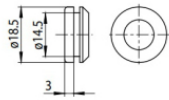

Bouchon
Matériau:blanc.

Code
81084