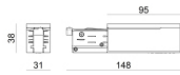

Source de courant
Matériau:PC, couleur:blanc.

Code
81033