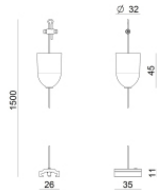

Rosace
Matériau:plastique, couleur:noir.

Code
81014