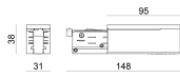

Source de courant
Matériau:PC, couleur:blanc.

Code
81036