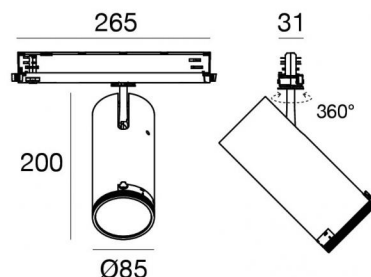

Projecteurs | arrayLED 0 W DC - 37 W AC | CRI 90
81991M85

Données techniques	
Typologie	Rail
Position d'installation	Plafond
Environnement d'installation	Intérieur
Source lumineuse	LED
Circuit structure	arrayLED
Optique	Adjustable Focus
Light emission direction	frontal
Puissance nominale	0 W DC
Pouvoir total	37 W
Tension d'entrée nominale	220 - 240 V AC
Plage de tension d'entrée	176 - 264 V AC
Température de couleur / Tone	2700 K
Indice de rendu chromatique	90 Ra
C.C. / V.C.	AC
Classe d'isolation	2
IP	IP20
Essai au fil incandescent	850°
Montage direct sur des surfaces normalement inflammables	Oui
CE	Oui
Driver inclus	Driver
Article à intensité variable	DALI-2 - PUSH DIM
Orientable	Orientable
angle total (plan vertical)	90 °
angle total (plan horizontal)	360 °
Basculement	Non
Piétinable	Non
Carrossable	Non
Câble inclus	Non
Revêtement en résine	Non
Type d'émission lumineuse	Émission simple
Poids net	0.92 Kg
Protection contre les décharges électrostatiques	Oui
Protection contre les surtensions	2 KV
Technologie optique	Anti - Glare

Finish
Code
81024

Étrier

L=180mm, H=24mm, D=20mm.

Matériau:Aluminium, couleur:blanc RAL 9010, fabrication :Vernissage.

Finish

White

Code

81025

Étrier

L=180mm, H=24mm, D=20mm.

Matériau:Aluminium, couleur:noir RAL 9005, fabrication :Vernissage.

Finish

Black

Code

81026

Étrier

L=35mm, H=14mm, D=24mm.

Matériau:Aluminium, couleur:blanc, fabrication :Vernissage.

Finish

White

Code

81087

Étrier

L=35mm, H=14mm, D=24mm.