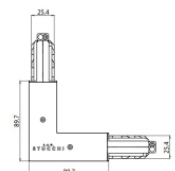

jonction câbles

Typologie linear.

Matériau:PC, couleur:blanc.

Finish

White

Code

81045