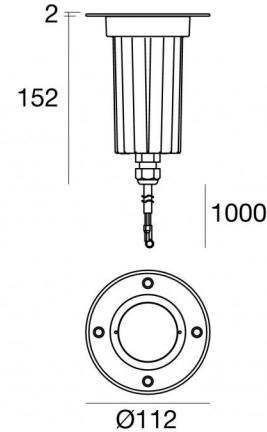

Suelo_RX RGBW

Uplights | 1 x powerLED 8 W DC 630 mA
 RGBW - 3000
81718V06

| Données techniques | |
|--|----------------------------|
| Typologie | Carrossable |
| Position d'installation | Sol |
| Environnement d'installation | Extérieur |
| Source lumineuse | LED |
| Circuit structure | powerLED |
| Optique | Ultra Spot |
| Light emission direction | upward |
| Puissance nominale | 8 W DC |
| Plage de tension d'entrée | 630mA |
| Température de couleur / Tone | RGBW - 3000 K |
| C.C. / V.C. | CC |
| Classe d'isolation | 3 |
| IP | IP68 |
| Limitation de l'installation | Ne pas utiliser sous l'eau |
| IK | IK10 |
| Essai au fil incandescent | 850° |
| Montage direct sur des surfaces normalement inflammables | Oui |
| CE | Oui |
| Driver inclus | Non |
| Article à intensité variable | Oui |
| Orientable | Non |
| Basculement | Non |
| Piétinable | Oui |
| Carrossable | 2500 Kg |
| Câble inclus | Oui |
| Longueur du câble | 1 m |
| Revêtement en résine | Oui |
| Type d'émission lumineuse | Émission simple |
| Poids net | 0.700 Kg |
| Protection contre les décharges électrostatiques | Non |
| Protection contre les surtensions | Non |
| Technologie optique | F.O.L. |
| Caractéristiques technologiques du produit | Acquastop - TVS |