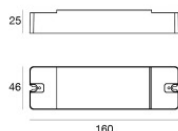

Variateur

RF Remote controller

Code

C-E700003