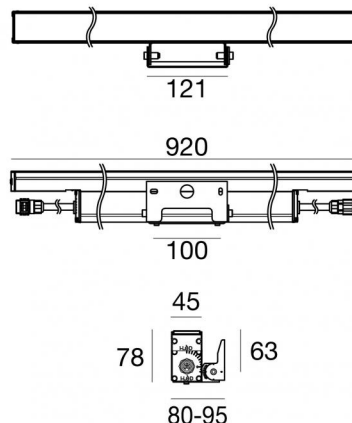

Lampe murale - Éléments linéaires
x powerLEDs 0 W DC - 39 W AC | CRI 80

81612N15

Données techniques	
Typologie	-- Surface
Position d'installation	Mur
Environnement d'installation	Extérieur
Source lumineuse	LED
Circuit structure	powerLEDs
Optique	Spot
Light emission direction	upward
Puissance nominale	0 W DC
Pouvoir total	39 W
Tension d'entrée nominale	220 - 240 V AC
Plage de tension d'entrée	220 - 240 V AC
Température de couleur / Tone	4000 K
Indice de rendu chromatique	80 Ra
C.C. / V.C.	AC
Classe d'isolation	1
IP	IP67
IK	IK10
Essai au fil incandescent	850°
Montage direct sur des surfaces normalement inflammables	Oui
CE	Oui
Driver inclus	Driver
Article à intensité variable	DALI
Orientable	Orientable
angle total (plan horizontal)	90 °
Basculement	Non
Piétinable	Non
Carrossable	Non
Câble inclus	Oui
Longueur du câble	0.2 m
Revêtement en résine	Non
Type d'émission lumineuse	Émission simple
Poids net	3 Kg
Protection contre les décharges électrostatiques	4 KV
Protection contre les surtensions	5 KV
Caractéristiques technologiques du produit	TCS - TVS

Matériau	Acier AISI 316
Couleur	acier

Cables Electrification+signal

IP (locked condition)	68
Cable connector	Female Socket 5 Pin
Cable connector	Male Plug 5 Pin

	<p>Câble et connecteur Longueur 1000 mm.</p>	<p>Code <u>99826</u></p>
	<p>Câble et connecteur Longueur 5000 mm.</p>	<p>Code <u>99822</u></p>
	<p>Câble et connecteur Longueur 1000 mm.</p>	<p>Code <u>99823</u></p>
	<p>anti-éblouissement Matériau:Aluminium, couleur:Noir anodisé, fabrication :Anodisation.</p>	<p>Finish Black Code <u>98676</u></p>
	<p>Câble et connecteur Longueur 5000 mm.</p>	<p>Code <u>99824</u></p>
	<p>Câble et connecteur Longueur 10000 mm.</p>	<p>Code <u>99825</u></p>
	<p>Étrier position d'installation: mur L=289.5mm, H=164mm, D=123mm. Matériau:Fer Zingué, couleur:Gris, fabrication :Revêtement en poudre.</p>	<p>Code <u>83049</u></p>