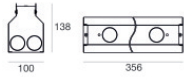

Boîtier d'encastrement

position d'installation: mur, sol; type installation: maçonnerie L=356mm, H=138.3mm, D=100.2mm.

Matériau:Fer, couleur:zinc, fabrication :Zingage.

Finish

Grey

Code

98671

Câble et connecteur

Longueur 5000 mm.

Code

99822

Câble et connecteur

Longueur 1000 mm.

Code

99823

Câble et connecteur