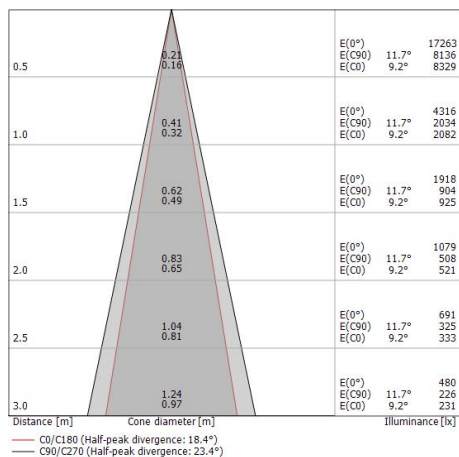

Éléments linéaires | 220-240 V | 6 x powerLEDs 12.2 W DC - 13.5 W AC | CRI 80
81597N15

Single emission lines for outdoor application. The natural white LED light source with a spot light distribution is composed of 6 powered LEDs with CCT of 4000 K and a CRI 80; the source luminous flux is 1932 lm, with a 158.4 lm/W nominal luminous efficacy.

Light Output Ratio (LOR)	57 %
Flux lumineux (source)	1932 lm
Flux lumineux du luminaire	1116 lm
Consumption	13.5 W
Efficacité lumineuse du luminaire	82 lm/W
Température de couleur	4000 K
Standards de Concordance de Couleur	1.5 Step
Indice de rendu chromatique	80 Ra

Température standard de l'environnement de	-20 / +50°C
Température typique sur le verre	40°C

LED Life / Failure Ratio

L70 B10 C0 361980h (at Tj 60 Ta 25)

UGR

UGR axial	18.4
UGR transversal	9.3
X=4H Y=8H	S=0.25H
Reflection factor	70/50/20

OPTICAL

Optique C90/C270	23°
Optique C0/C180	18°
Light distribution simmetry	Symmetrical 2 assis

Boîtier d'encastrement

position d'installation: mur, sol; type installation: maçonnerie L=356mm, H=138.3mm, D=100.2mm.