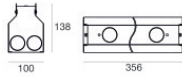

OPTICAL

Optique C90/C270	23°
Optique C0/C180	18°
Light distribution simmetry	Symmetrical 2 assis

Boîtier d'encastrement

position d'installation: mur, sol; type installation: maçonnerie L=356mm, H=138.3mm, D=100.2mm.