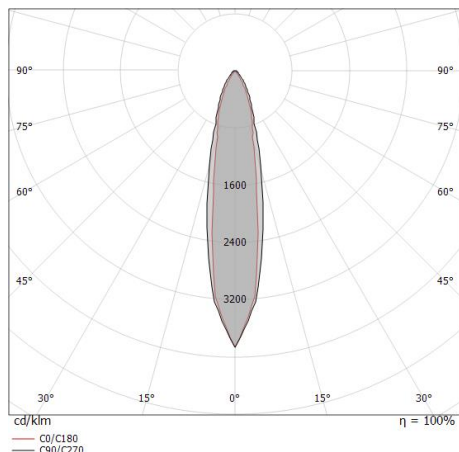

Éléments linéaires | 220-240 V | 6 x powerLEDs 12.2 W DC - 13.5 W AC | CRI 80
81597N15

Single emission lines for outdoor application. The natural white LED light source with a spot light distribution is composed of 6 powered LEDs with CCT of 4000 K and a CRI 80; the source luminous flux is 1932 lm, with a 158.4 lm/W nominal luminous efficacy.

Light Output Ratio (LOR)	57 %
Flux lumineux (source)	1932 lm
Flux lumineux du luminaire	1116 lm
Consumption	13.5 W
Efficacité lumineuse du luminaire	82 lm/W
Température de couleur	4000 K
Standards de Concordance de Couleur	1.5 Step
Indice de rendu chromatique	80 Ra

Température standard de l'environnement de	-20 / +50°C
Température typique sur le verre	40°C

LED Life / Failure Ratio

L70 B10 C0 361980h (at Tj 60 Ta 25)

UGR

UGR axial	18.4
UGR transversal	9.3
X=4H Y=8H	S=0.25H
Reflection factor	70/50/20

OPTICAL

Optique C90/C270	23°
Optique C0/C180	18°
Light distribution simmetry	Symmetrical 2 assis

Boîtier d'encastrement

position d'installation: mur, sol; type installation: maçonnerie L=356mm, H=138.3mm, D=100.2mm.