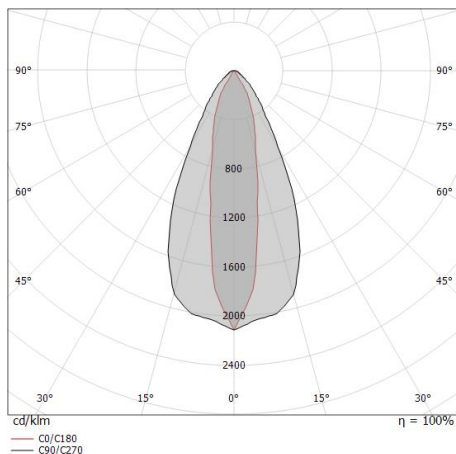

Éléments linéaires | 110-240 V AC /176-280 V DC | 27 x powerLED 59 W DC - 65 W AC |
CRI 80
81590N15

Single emission lines for outdoor application. The natural white LED light source with a spot light distribution is composed of 27 powered LEDs with CCT of 4000 K and a CRI 80; the source luminous flux is 8181 lm, with a 138.7 lm/W nominal luminous efficacy.

Light Output Ratio (LOR)	59 %
Flux lumineux (source)	8181 lm
Flux lumineux du luminaire	4840 lm
Consumption	65 W
Efficacité lumineuse du luminaire	74 lm/W
Température de couleur	4000 K
Standards de Concordance de Couleur	1.5 Step
Indice de rendu chromatique	80 Ra
Température standard de l'environnement de	
	-20 / +50°C
Température typique sur le verre	
	40°C

LED Life / Failure Ratio

L70 B10 C0 361980h (at Tj 60 Ta 25)

UGR

UGR axial	20.7
UGR transversal	9.7
X=4H Y=8H	S=0.25H
Reflection factor	70/50/20

OPTICAL

Optique C90/C270	52°
Optique C0/C180	21°
Light distribution simmetry	Symmetrical 2 assis

	<p>Câble et connecteur Longueur 2000 mm; isolation doppio; section 1.5 mm²; serre-câble: non; diamètre externe: 9.5 mm; couleurs: bleu - brun - jaune-vert.</p>	<p>Code <u>99057</u></p>	
	<p>Câble et connecteur Longueur 5000 mm; isolation doppio; section 1.5 mm²; serre-câble: non; diamètre externe: 9.5 mm; couleurs: bleu - brun - jaune-vert.</p>	<p>Code <u>98147</u></p>	
		<p>Câble et connecteur Longueur 10000 mm; isolation doppio; section 1.5 mm²; serre-câble: non; diamètre externe: 9.5 mm; couleurs: bleu - brun - jaune-vert.</p>	<p>Code <u>98146</u></p>
		<p>Boîtier d'encastrement position d'installation: mur, sol; type installation: maçonnerie L=1536mm, H=138.3mm, D=100.2mm. Matériau:Fer, couleur:zinc, fabrication :Zingage.</p>	<p>Finish Grey Code <u>99760</u></p>