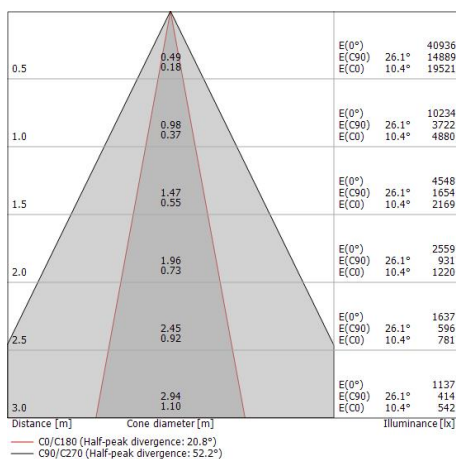

Éléments linéaires | 110-240 V AC /176-280 V DC | 27 x powerLED 59 W DC - 65 W AC |
CRI 80
81590N15

Single emission lines for outdoor application. The natural white LED light source with a spot light distribution is composed of 27 powered LEDs with CCT of 4000 K and a CRI 80; the source luminous flux is 8181 lm, with a 138.7 lm/W nominal luminous efficacy.

Light Output Ratio (LOR)	59 %
Flux lumineux (source)	8181 lm
Flux lumineux du luminaire	4840 lm
Consumption	65 W
Efficacité lumineuse du luminaire	74 lm/W
Température de couleur	4000 K
Standards de Concordance de Couleur	1.5 Step
Indice de rendu chromatique	80 Ra
Température standard de l'environnement de	
	-20 / +50°C
Température typique sur le verre	
	40°C

LED Life / Failure Ratio

L70 B10 C0 361980h (at Tj 60 Ta 25)

UGR

UGR axial	20.7
UGR transversal	9.7
X=4H Y=8H	S=0.25H
Reflection factor	70/50/20

OPTICAL

Optique C90/C270	52°
Optique C0/C180	21°
Light distribution simmetry	Symmetrical 2 assis