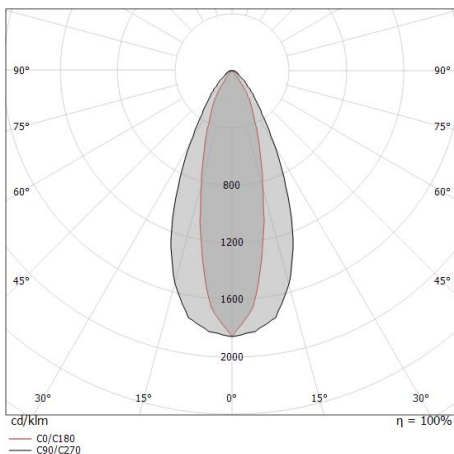

Classe d'efficacité énergétique

Ce produit contient 5 sources lumineuses de classe d'efficacité énergétique D.

Caractéristiques Techniques de l'éclairage

Light Output Ratio (LOR)	64 %
Flux lumineux (source)	7952 lm
Flux lumineux du luminaire	5110 lm
Consumption	65 W
Efficacité lumineuse du luminaire	78 lm/W
Température de couleur	3000 K
Standards de Concordance de Couleur	1.5 Step
Indice de rendu chromatique	80 Ra

Température standard de l'environnement de	-20 / +50°C
Température typique sur le verre	40°C

LED Life / Failure Ratio

L70 B10 C0 361980h (at Tj 60 Ta 25)

UGR

UGR axial	19.9
UGR transversal	13.8
X=4H Y=8H	S=0.25H
Reflection factor	70/50/20

OPTICAL

Optique C90/C270	49°
Optique C0/C180	27°
Light distribution simmetry	Symmetrical 2 assis

	<p>Câble et connecteur Longueur 2000 mm; isolation doppio; section 1.5 mm²; serre-câble: non; diamètre externe: 9.5 mm; couleurs: bleu - brun - jaune-vert.</p>	<p>Code <u>99057</u></p>				
	<p>Câble et connecteur Longueur 5000 mm; isolation doppio; section 1.5 mm²; serre-câble: non; diamètre externe: 9.5 mm; couleurs: bleu - brun - jaune-vert.</p>	<p>Code <u>98147</u></p>				
		<p>Câble et connecteur Longueur 10000 mm; isolation doppio; section 1.5 mm²; serre-câble: non; diamètre externe: 9.5 mm; couleurs: bleu - brun - jaune-vert.</p>	<p>Code <u>98146</u></p>			
	<p>anti-éblouissement Matériau:Aluminium, couleur:Noir anodisé, fabrication :Anodisation.</p>	<table border="1"> <thead> <tr> <th>Finish</th> <th>Code</th> </tr> </thead> <tbody> <tr> <td>Black</td> <td>99748</td> </tr> </tbody> </table>	Finish	Code	Black	99748
Finish	Code					
Black	99748					