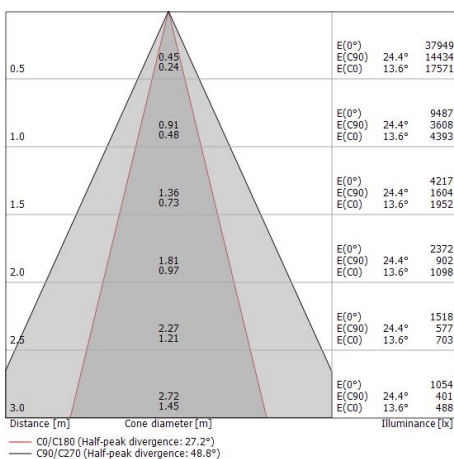

Classe d'efficacité énergétique

Ce produit contient 5 sources lumineuses de classe d'efficacité énergétique D.

Caractéristiques Techniques de l'éclairage

Light Output Ratio (LOR)	64 %
Flux lumineux (source)	7952 lm
Flux lumineux du luminaire	5110 lm
Consumption	65 W
Efficacité lumineuse du luminaire	78 lm/W
Température de couleur	3000 K
Standards de Concordance de Couleur	1.5 Step
Indice de rendu chromatique	80 Ra

Température standard de l'environnement de	-20 / +50°C
Température typique sur le verre	40°C

LED Life / Failure Ratio

L70 B10 C0 361980h (at Tj 60 Ta 25)

UGR

UGR axial	19.9
UGR transversal	13.8
X=4H Y=8H	S=0.25H
Reflection factor	70/50/20

OPTICAL

Optique C90/C270	49°
Optique C0/C180	27°
Light distribution simmetry	Symmetrical 2 assis

	<p>Câble et connecteur Longueur 2000 mm; isolation doppio; section 1.5 mm²; serre-câble: non; diamètre externe: 9.5 mm; couleurs: bleu - brun - jaune-vert.</p>	<p>Code <u>99057</u></p>				
	<p>Câble et connecteur Longueur 5000 mm; isolation doppio; section 1.5 mm²; serre-câble: non; diamètre externe: 9.5 mm; couleurs: bleu - brun - jaune-vert.</p>	<p>Code <u>98147</u></p>				
		<p>Câble et connecteur Longueur 10000 mm; isolation doppio; section 1.5 mm²; serre-câble: non; diamètre externe: 9.5 mm; couleurs: bleu - brun - jaune-vert.</p>	<p>Code <u>98146</u></p>			
	<p>anti-éblouissement Matériau:Aluminium, couleur:Noir anodisé, fabrication :Anodisation.</p>	<table border="1"> <thead> <tr> <th>Finish</th> <th>Code</th> </tr> </thead> <tbody> <tr> <td>Black</td> <td>99748</td> </tr> </tbody> </table>	Finish	Code	Black	99748
Finish	Code					
Black	99748					