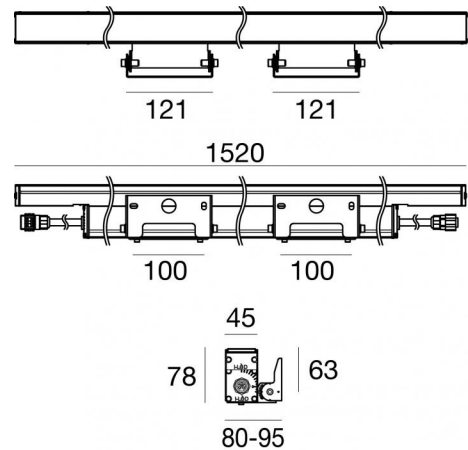

Lampe murale - Éléments linéaires
 110-240 V AC /176-280 V DC | 28 x powerLEDs 59 W DC - 65 W AC | CRI 80
81513W30

Données techniques	
Typologie	-- Surface
Position d'installation	Mur
Environnement d'installation	Extérieur
Source lumineuse	LED
Circuit structure	powerLEDs
Optique	Medium Wide Flood
Light emission direction	upward
Puissance nominale	59 W DC
Pouvoir total	65 W
Flux lumineux (source)	7952 lm
Tension d'entrée nominale	220 - 240 V AC
Plage de tension d'entrée	110 - 240 V AC
Frequency	50 - 60 Hz
Température de couleur / Tone	3000 K
Indice de rendu chromatique	80 Ra
C.C. / V.C.	AC
Classe d'isolation	1
IP	IP67
IK	IK10
Essai au fil incandescent	850°
Montage direct sur des surfaces normalement inflammables	Oui
CE	Oui
Driver inclus	Driver
Article à intensité variable	Non
Orientable	Orientable
angle total (plan horizontal)	90 °
Basculement	Non
Piétinable	Non
Carrossable	Non
Câble inclus	Oui
Longueur du câble	0.2 m
Revêtement en résine	Non
Type d'émission lumineuse	Émission simple
Poids net	4,20 Kg
Protection contre les décharges électrostatiques	4 KV
Protection contre les surtensions	4 KV
Caractéristiques technologiques du produit	TCS - TVS

The total absorbed power is 65 W. The power supply cable is included and features a 0.2 m length.

The device features protection class I and can be wall lights-mounted.

Compliant with the EN 60598-1 standard and its specific provisions.