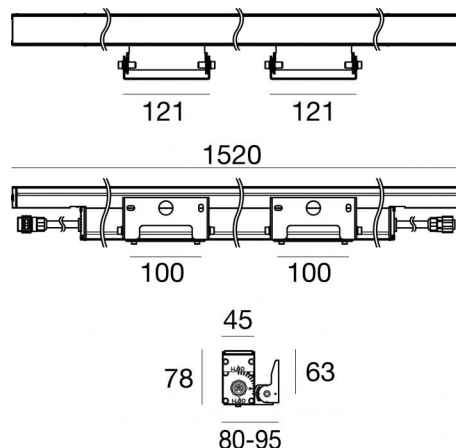

Lampe murale - Éléments linéaires

110-240 V AC /176-280 V DC | 28 x powerLEDs 59 W DC - 65 W AC | CRI 80

81513W27

Données techniques

Typologie	- - Surface
Position d'installation	Mur
Environnement d'installation	Extérieur
Source lumineuse	LED
Circuit structure	powerLEDs
Optique	Asymmetric Wallwasher
Light emission direction	upward
Puissance nominale	59 W DC
Pouvoir total	65 W
Flux lumineux (source)	7952 lm
Tension d'entrée nominale	220 - 240 V AC
Plage de tension d'entrée	110 - 240 V AC
Frequency	50 - 60 Hz
Température de couleur / Tone	3000 K
Indice de rendu chromatique	80 Ra
C.C. / V.C.	AC
Classe d'isolation	1
IP	IP67
IK	IK10
Essai au fil incandescent	850°
Montage direct sur des surfaces normalement inflammables	Oui
CE	Oui
Driver inclus	Driver
Article à intensité variable	Non
Orientable	Orientable
angle total (plan horizontal)	90 °
Basculement	Non
Piétinable	Non
Carrossable	Non
Câble inclus	Oui
Longueur du câble	0.2 m
Revêtement en résine	Non
Type d'émission lumineuse	Émission simple
Poids net	4,20 Kg
Protection contre les décharges électrostatiques	4 KV
Protection contre les surtensions	4 KV
Caractéristiques technologiques du produit	TCS - TVS

Matériau	Acier AISI 316
Couleur	acier

Cables Electrification

Cable connector	Female Socket 3 Pin
IP (locked condition)	68

Cable connector	Male Plug 3 pin
-----------------	-----------------

L'alimentation électrique contenue dans l'appareil est conforme à la norme CEI 61347-2-13 annexe J et peut donc être alimentée par des systèmes d'alimentation centralisés.

The total absorbed power is 65 W. The power supply cable is included and features a 0.2 m length.

The device features protection class I and can be wall lights-mounted.

Compliant with the EN 60598-1 standard and its specific provisions.