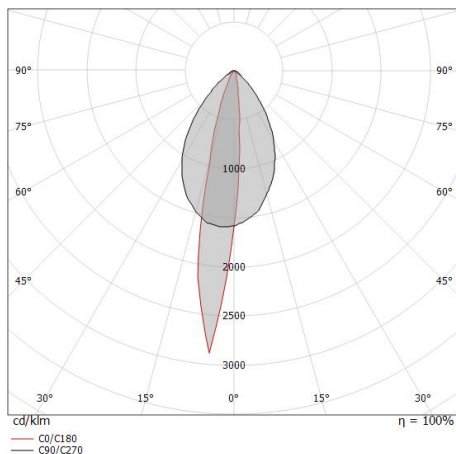

Single emission wall lights or lines for outdoor application. The warm white LED light source with a asymmetric wallwasher light distribution is composed of 28 powered LEDs with CCT of 3000 K and a CRI 80; the source luminous flux is 7952 lm, with a 134.8 lm/W nominal luminous efficacy.

The device body is made of aluminium 6060 and features a anodised aluminum finish, processed by means of 20 µm anodizing; the diffuser is made of extra clear glass - tempered with a silk-screening treatment. The ingress protection degree is IP67;

The total absorbed power is 65 W. The power supply cable is included and features a 0.2 m length.

The device features protection class I and can be wall lights-mounted.

Compliant with the EN 60598-1 standard and its specific provisions.

Classe d'efficacité énergétique

Ce produit contient 5 sources lumineuses de classe d'efficacité énergétique D.

Caractéristiques Techniques de l'éclairage

Light Output Ratio (LOR)	67 %
Flux lumineux (source)	7952 lm
Flux lumineux du luminaire	5330 lm
Consumption	65 W
Efficacité lumineuse du luminaire	82 lm/W
Température de couleur	3000 K
Standards de Concordance de Couleur	1.5 Step
Indice de rendu chromatique	80 Ra

Température standard de l'environnement de	-20 / +50°C
Température typique sur le verre	40°C

LED Life / Failure Ratio

L70 B10 C0 361980h (at Tj 60 Ta 25)