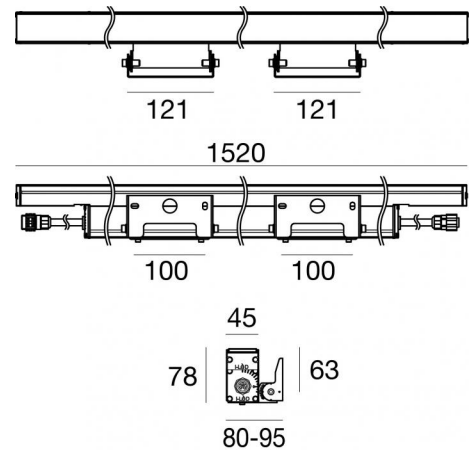

Lampe murale - Éléments linéaires
x powerLEDs 0 W DC - 65 W AC | CRI 80
81513W25

Données techniques	
Typologie	-- Surface
Position d'installation	Mur
Environnement d'installation	Extérieur
Source lumineuse	LED
Circuit structure	powerLEDs
Optique	Elliptical
Light emission direction	upward
Puissance nominale	0 W DC
Pouvoir total	65 W
Tension d'entrée nominale	220 - 240 V AC
Plage de tension d'entrée	110 - 240 V AC
Température de couleur / Tone	3000 K
Indice de rendu chromatique	80 Ra
C.C. / V.C.	AC
Classe d'isolation	1
IP	IP67
IK	IK10
Essai au fil incandescent	850°
Montage direct sur des surfaces normalement inflammables	Oui
CE	Oui
Driver inclus	Driver
Article à intensité variable	Non
Orientable	Orientable
angle total (plan horizontal)	90 °
Basculement	Non
Piétinable	Non
Carrossable	Non
Câble inclus	Oui
Longueur du câble	0.2 m
Revêtement en résine	Non
Type d'émission lumineuse	Émission simple
Poids net	4,20 Kg
Protection contre les décharges électrostatiques	4 KV
Protection contre les surtensions	4 KV
Caractéristiques technologiques du produit	TCS - TVS