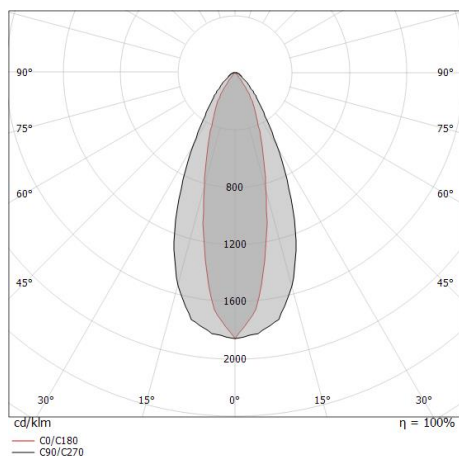

Single emission wall lights or lines for outdoor application. The natural white LED light source with a medium wide flood light distribution is composed of 28 powered LEDs with CCT of 4000 K and a CRI 80; the source luminous flux is 8484 lm, with a 143.8 lm/W nominal luminous efficacy.

Classe d'efficacité énergétique

Ce produit contient 5 sources lumineuses de classe d'efficacité énergétique D.

Caractéristiques Techniques de l'éclairage

Light Output Ratio (LOR)	64 %
Flux lumineux (source)	8484 lm
Flux lumineux du luminaire	5469 lm
Consumption	65 W
Efficacité lumineuse du luminaire	84 lm/W
Température de couleur	4000 K
Standards de Concordance de Couleur	1.5 Step
Indice de rendu chromatique	80 Ra

Température standard de l'environnement de	-20 / +50°C
Température typique sur le verre	40°C

LED Life / Failure Ratio

L70 B10 C0 361980h (at Tj 60 Ta 25)

UGR

UGR axial	20.1
UGR transversal	14.1
X=4H Y=8H	S=0.25H
Reflection factor	70/50/20

OPTICAL

Optique C90/C270	49°
Optique C0/C180	27°
Light distribution simmetry	Symmetrical 2 assis

	<p>Câble et connecteur Longueur 2000 mm; isolation doppio; section 1.5 mm²; serre-câble: non; diamètre externe: 9.5 mm; couleurs: bleu - brun - jaune-vert.</p>	<p>Code <u>99057</u></p>				
	<p>Câble et connecteur Longueur 5000 mm; isolation doppio; section 1.5 mm²; serre-câble: non; diamètre externe: 9.5 mm; couleurs: bleu - brun - jaune-vert.</p>	<p>Code <u>98147</u></p>				
		<p>Câble et connecteur Longueur 10000 mm; isolation doppio; section 1.5 mm²; serre-câble: non; diamètre externe: 9.5 mm; couleurs: bleu - brun - jaune-vert.</p>	<p>Code <u>98146</u></p>			
	<p>anti-éblouissement Matériau:Aluminium, couleur:Noir anodisé, fabrication :Anodisation.</p>	<table border="1"> <thead> <tr> <th>Finish</th> <th>Code</th> </tr> </thead> <tbody> <tr> <td>Black</td> <td>99748</td> </tr> </tbody> </table>	Finish	Code	Black	99748
Finish	Code					
Black	99748					