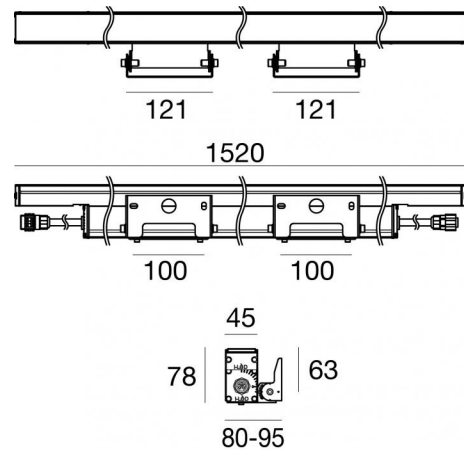

Lampe murale - Éléments linéaires
 110-240 V AC /176-280 V DC | 28 x powerLEDs 59 W DC - 65 W AC | CRI 80
81513N30

Données techniques	
Typologie	- - Surface
Position d'installation	Mur
Environnement d'installation	Extérieur
Source lumineuse	LED
Circuit structure	powerLEDs
Optique	Medium Wide Flood
Light emission direction	upward
Puissance nominale	59 W DC
Pouvoir total	65 W
Flux lumineux (source)	8484 lm
Tension d'entrée nominale	220 - 240 V AC
Plage de tension d'entrée	110 - 240 V AC
Frequency	50 - 60 Hz
Température de couleur / Tone	4000 K
Indice de rendu chromatique	80 Ra
C.C. / V.C.	AC
Classe d'isolation	1
IP	IP67
IK	IK10
Essai au fil incandescent	850°
Montage direct sur des surfaces normalement inflammables	Oui
CE	Oui
Driver inclus	Driver
Article à intensité variable	Non
Orientable	Orientable
angle total (plan horizontal)	90 °
Basculement	Non
Piétinable	Non
Carrossable	Non
Câble inclus	Oui
Longueur du câble	0.2 m
Revêtement en résine	Non
Type d'émission lumineuse	Émission simple
Poids net	4,20 Kg
Protection contre les décharges électrostatiques	4 KV
Protection contre les surtensions	4 KV
Caractéristiques technologiques du produit	TCS - TVS