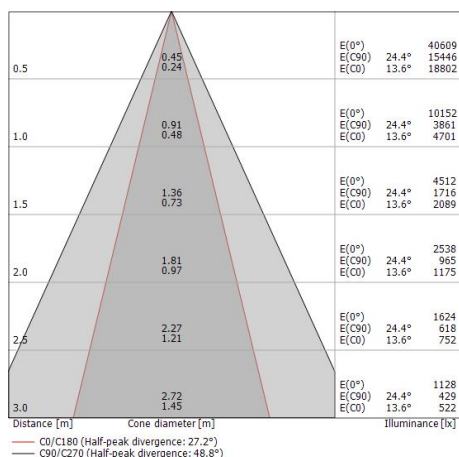

Classe d'efficacité énergétique

Ce produit contient 5 sources lumineuses de classe d'efficacité énergétique D.

Caractéristiques Techniques de l'éclairage

Light Output Ratio (LOR)	64 %
Flux lumineux (source)	8484 lm
Flux lumineux du luminaire	5469 lm
Consumption	65 W
Efficacité lumineuse du luminaire	84 lm/W
Température de couleur	4000 K
Standards de Concordance de Couleur	1.5 Step
Indice de rendu chromatique	80 Ra

Température standard de l'environnement de	-20 / +50°C
Température typique sur le verre	40°C

LED Life / Failure Ratio

L70 B10 C0 361980h (at Tj 60 Ta 25)

UGR

UGR axial	20.1
UGR transversal	14.1
X=4H Y=8H	S=0.25H
Reflection factor	70/50/20

OPTICAL

Optique C90/C270	49°
Optique C0/C180	27°
Light distribution simmetry	Symmetrical 2 assis

	<p>Câble et connecteur Longueur 2000 mm; isolation doppio; section 1.5 mm²; serre-câble: non; diamètre externe: 9.5 mm; couleurs: bleu - brun - jaune-vert.</p>	<p>Code <u>99057</u></p>				
	<p>Câble et connecteur Longueur 5000 mm; isolation doppio; section 1.5 mm²; serre-câble: non; diamètre externe: 9.5 mm; couleurs: bleu - brun - jaune-vert.</p>	<p>Code <u>98147</u></p>				
		<p>Câble et connecteur Longueur 10000 mm; isolation doppio; section 1.5 mm²; serre-câble: non; diamètre externe: 9.5 mm; couleurs: bleu - brun - jaune-vert.</p>	<p>Code <u>98146</u></p>			
	<p>anti-éblouissement Matériau:Aluminium, couleur:Noir anodisé, fabrication :Anodisation.</p>	<table border="1"> <thead> <tr> <th>Finish</th> <th>Code</th> </tr> </thead> <tbody> <tr> <td>Black</td> <td>99748</td> </tr> </tbody> </table>	Finish	Code	Black	99748
Finish	Code					
Black	99748					