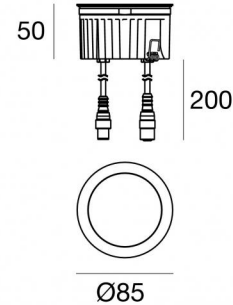

Uplights | x powerLED 0 W DC 630 mA | RGBW - 4000  
81322Q06

Données techniques	
Typologie	Piétonnable
Position d'installation	Sol
Environnement d'installation	Extérieur
Source lumineuse	LED
Circuit structure	powerLED
Optique	Ultra Spot
Light emission direction	upward
Puissance nominale	0 W DC
Plage de tension d'entrée	630mA
Température de couleur / Tone	RGBW - 4000 K
C.C. / V.C.	CC
Classe d'isolation	3
IP	IP68
Limitation de l'installation	Ne pas utiliser sous l'eau
IK	IK10
Essai au fil incandescent	850°
Montage direct sur des surfaces normalement inflammables	Oui
CE	Oui
Driver inclus	Non
Article à intensité variable	Oui
Orientable	Non
Basculement	Non
Piétinable	Oui
Carrossable	Non
Câble inclus	Oui
Longueur du câble	0.20 m
Revêtement en résine	Oui
Type d'émission lumineuse	Émission simple
Poids net	0.5 Kg
Protection contre les décharges électrostatiques	Non
Protection contre les surtensions	Non
Caractéristiques technologiques du produit	Acquastop