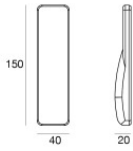

Orma_A | Uplights | Accessories
81322Q06

Remote RF

Code

C-W600001