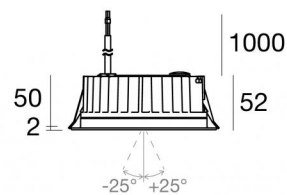

Downlights | 1 arrayLED 13 W DC 350 mA | CRI 80  
81245N30

Ø138

Données techniques	
Position d'installation	Plafond
Environnement d'installation	Extérieur
Source lumineuse	LED
Circuit structure	arrayLED
Optique	Medium Flood
Light emission direction	downward
Puissance nominale	13 W DC
Flux lumineux (source)	2156 lm
Plage de tension d'entrée	350mA
Température de couleur / Tone	4000 K
Indice de rendu chromatique	80 Ra
C.C. / V.C.	CC
Classe d'isolation	3
IP	IP67
IK	IK10
Essai au fil incandescent	850°
Montage direct sur des surfaces normalement inflammables	Oui
CE	Oui
Driver inclus	Non
Article à intensité variable	DALI - 1-10V
Orientable	Non
Basculement	Oui
angle total (plan vertical)	50 °
Piétinable	Non
Carrossable	Non
Câble inclus	Oui
Longueur du câble	1 m
Revêtement en résine	Oui
Type d'émission lumineuse	Émission simple
Poids net	0.9 Kg
Protection contre les décharges électrostatiques	Non
Protection contre les surtensions	Non
Caractéristiques technologiques du produit	Acquastop

Compliant with the EN 60598-1 standard and its specific provisions.

Distance [m]	Cone diameter [m]	E(0°)	E(C90)	E(C0)
0.5	0.30 0.30	14382	16.8° 6362	16.9° 6319
1.0	0.60 0.61	3595	16.8° 1591	16.9° 1580
1.5	0.91 0.91	1598	16.8° 707	16.9° 702
2.0	1.21 1.22	899	16.8° 398	16.9° 395
2.5	1.51 1.52	575	16.8° 254	16.9° 253
3.0	1.81 1.82	399	16.8° 177	16.9° 176