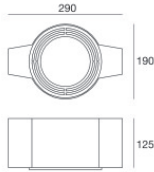

### UGR

UGR axial	15.4
UGR transversal	15
X=4H   Y=8H	S=0.25H
Reflection factor	70/50/20

### OPTICAL

Optique C0/C180	34°
Light distribution simmetry	Symmetrical

Orma\_CJ | Downlights | Accessories  
**81245N30**

Boîtier d'encastrement - (à compléter avec le gril universel 99750)  
position d'installation: plafond; type installation: maçonnerie L=290mm, H=125mm,  
D=190mm