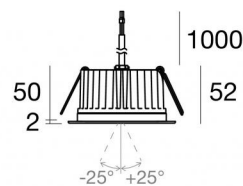

Downlights | arrayLED 0 W DC 24 V | CRI 80  
81244W15

86

Ø97

Données techniques	
Position d'installation	Plafond
Environnement d'installation	Extérieur
Source lumineuse	LED
Circuit structure	arrayLED
Optique	Spot
Light emission direction	downward
Puissance nominale	0 W DC
Plage de tension d'entrée	24 V
Température de couleur / Tone	3000 K
Indice de rendu chromatique	80 Ra
C.C. / V.C.	CV
Classe d'isolation	3
IP	IP67
IK	IK10
Essai au fil incandescent	850°
Montage direct sur des surfaces normalement inflammables	Oui
CE	Oui
Driver inclus	Non
C.V. - C.C. Converter	Convertisseur 24 V inclus
Article à intensité variable	DALI - 1-10V
Orientable	Non
Basculement	Oui
angle total (plan vertical)	50 °
Piétinable	Non
Carrossable	Non
Câble inclus	Oui
Longueur du câble	1 m
Revêtement en résine	Oui
Type d'émission lumineuse	Émission simple
Poids net	0.5 Kg
Protection contre les décharges électrostatiques	Non
Protection contre les surtensions	Non
Caractéristiques technologiques du produit	Acquastop

Finition bride	
Matériau	Acier AISI 316L
Couleur	acier
Fabrication	Brossage

Cables Electrification	
Cable connector	No

Boîtier d'encastrement - (à compléter avec le gril universel 99750)  
position d'installation: plafond; type installation: maçonnerie L=290mm, H=125mm,  
D=190mm