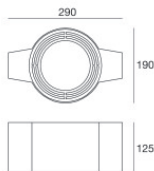

Downlights | arrayLED 0 W DC 24 V | CRI 80  
81244W15

86

Ø97

Données techniques	
Position d'installation	Plafond
Environnement d'installation	Extérieur
Source lumineuse	LED
Circuit structure	arrayLED
Optique	Spot
Light emission direction	downward
Puissance nominale	0 W DC
Plage de tension d'entrée	24 V
Température de couleur / Tone	3000 K
Indice de rendu chromatique	80 Ra
C.C. / V.C.	CV
Classe d'isolation	3
IP	IP67
IK	IK10
Essai au fil incandescent	850°
Montage direct sur des surfaces normalement inflammables	Oui
CE	Oui
Driver inclus	Non
C.V. - C.C. Converter	Convertisseur 24 V inclus
Article à intensité variable	DALI - 1-10V
Orientable	Non
Basculement	Oui
angle total (plan vertical)	50 °
Piétinable	Non
Carrossable	Non
Câble inclus	Oui
Longueur du câble	1 m
Revêtement en résine	Oui
Type d'émission lumineuse	Émission simple
Poids net	0.5 Kg
Protection contre les décharges électrostatiques	Non
Protection contre les surtensions	Non
Caractéristiques technologiques du produit	Acquastop

Finition corps	
Matériau	Aluminium moulé sous pression EN AB - 46100
Couleur	noir
Fabrication	Anodisation à pores ouverts + revêtement par poudre

Finition diffuseur	
Matériau	Verre extra clair - trempé
Couleur	transparent
Fabrication	Séigraphie

Finition bride	
Matériau	Acier AISI 316L
Couleur	acier
Fabrication	Brossage

Cables Electrification	
Cable connector	No

Boîtier d'encastrement - (à compléter avec le gril universel 99750)  
position d'installation: plafond; type installation: maçonnerie L=290mm, H=125mm,  
D=190mm