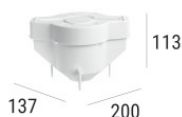

Downlights | arrayLED 0 W DC 24 V | CRI 80  
81244W15

86

Ø97

Données techniques	
Position d'installation	Plafond
Environnement d'installation	Extérieur
Source lumineuse	LED
Circuit structure	arrayLED
Optique	Spot
Light emission direction	downward
Puissance nominale	0 W DC
Plage de tension d'entrée	24 V
Température de couleur / Tone	3000 K
Indice de rendu chromatique	80 Ra
C.C. / V.C.	CV
Classe d'isolation	3
IP	IP67
IK	IK10
Essai au fil incandescent	850°
Montage direct sur des surfaces normalement inflammables	Oui
CE	Oui
Driver inclus	Non
C.V. - C.C. Converter	Convertisseur 24 V inclus
Article à intensité variable	DALI - 1-10V
Orientable	Non
Basculement	Oui
angle total (plan vertical)	50 °
Piétinable	Non
Carrossable	Non
Câble inclus	Oui
Longueur du câble	1 m
Revêtement en résine	Oui
Type d'émission lumineuse	Émission simple
Poids net	0.5 Kg
Protection contre les décharges électrostatiques	Non
Protection contre les surtensions	Non
Caractéristiques technologiques du produit	Acquastop

Finition bride	
Matériau	Acier AISI 316L
Couleur	acier
Fabrication	Brossage

Cables Electrification	
Cable connector	No

Boîtier d'encastrement - (à compléter avec le gril universel 99750)  
position d'installation: plafond; type installation: maçonnerie L=290mm, H=125mm,  
D=190mm

**Code**  
99749

Accessoires pour boîtiers extérieurs - Grille universelle pour caisson extérieur 99749

**Code**  
99750

Boîtier d'encastrement  
position d'installation: plafond; type installation: maçonnerie L=200mm, H=113mm,  
D=137mm.  
Matériau: polypropylène, couleur: blanc.