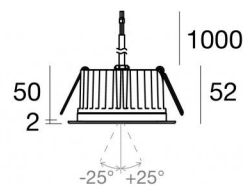

Downlights | arrayLED 0 W DC 220 mA | CRI 80
81243M60

Ø97

Données techniques	
Position d'installation	Plafond
Environnement d'installation	Extérieur
Source lumineuse	LED
Circuit structure	arrayLED
Optique	Wide Flood
Light emission direction	downward
Puissance nominale	0 W DC
Plage de tension d'entrée	220mA
Température de couleur / Tone	2700 K
Indice de rendu chromatique	80 Ra
C.C. / V.C.	CC
Classe d'isolation	3
IP	IP67
IK	IK10
Essai au fil incandescent	850°
Montage direct sur des surfaces normalement inflammables	Oui
CE	Oui
Driver inclus	Non
Article à intensité variable	DALI - 1-10V
Orientable	Non
Basculement	Oui
angle total (plan vertical)	50 °
Piétinable	Non
Carrossable	Non
Câble inclus	Oui
Longueur du câble	1 m
Revêtement en résine	Oui
Type d'émission lumineuse	Émission simple
Poids net	0.5 Kg
Protection contre les décharges électrostatiques	Non
Protection contre les surtensions	Non
Caractéristiques technologiques du produit	Acquastop

Finition bride

Matériau	Acier AISI 316L
Couleur	acier
Fabrication	Brossage

Cables Electrification

Cable connector	No
-----------------	----

Boîtier d'encastrement - (à compléter avec le gril universel 99750)
position d'installation: plafond; type installation: maçonnerie L=290mm, H=125mm,
D=190mm