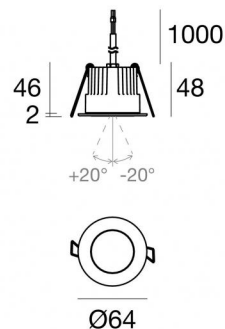

Downlights | 1 x powerLED 5 W DC 24 V | CRI 80  
81242W30

Données techniques	
Position d'installation	Plafond
Environnement d'installation	Extérieur
Source lumineuse	LED
Circuit structure	powerLED
Optique	Medium Flood
Light emission direction	downward
Puissance nominale	5 W DC
Flux lumineux (source)	490 lm
Plage de tension d'entrée	24 V
Température de couleur / Tone	3000 K
Indice de rendu chromatique	80 Ra
C.C. / V.C.	CV
Classe d'isolation	3
IP	IP67
IK	IK10
Essai au fil incandescent	850°
Montage direct sur des surfaces normalement inflammables	Oui
CE	Oui
Driver inclus	Non
C.V. - C.C. Converter	Convertisseur 24 V inclus
Article à intensité variable	DALI - 1-10V
Orientable	Non
Basculement	Oui
angle total (plan vertical)	40 °
Piétinable	Non
Carrossable	Non
Câble inclus	Oui
Longueur du câble	1 m
Revêtement en résine	Oui
Type d'émission lumineuse	Émission simple
Poids net	0.2 Kg
Protection contre les décharges électrostatiques	Non
Protection contre les surtensions	Non
Caractéristiques technologiques du produit	Acquastop - TVS

The total absorbed power is 5 W. The power supply cable is included and features a 1 m length.

The device features protection class III and can be ceiling-mounted, with a 55 mm diameter hole (in plasterboard) with an outer casing, code 99749(for concrete or masonry).