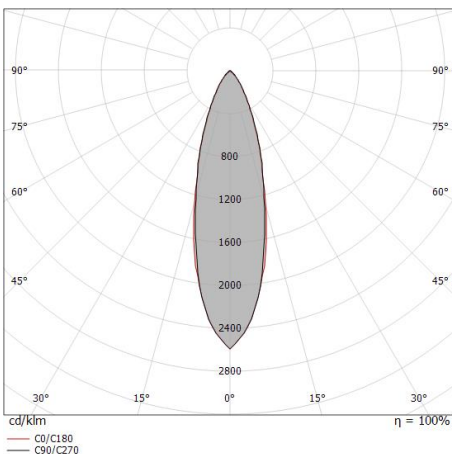

The device body is made of die-cast aluminium en ab - 46100 and features a black finish, processed by means of open pore anodizing + powder coating; the diffuser is made of extra clear glass - tempered. The ingress protection degree is IP67; the total weight is of 0.2 kg.

The total absorbed power is 5 W. The power supply cable is included and features a 1 m length.

The device features protection class III and can be ceiling-mounted, with a 55 mm diameter hole (in plasterboard) with an outer casing, code 99749(for concrete or masonry).

Compliant with the EN 60598-1 standard and its specific provisions.

Classe d'efficacité énergétique

Ce produit contient une source lumineuse de classe d'efficacité énergétique E.

Caractéristiques Techniques de l'éclairage

Light Output Ratio (LOR)	55 %
Flux lumineux (source)	490 lm
Flux lumineux du luminaire	271 lm
Consumption	5 W
Efficacité lumineuse du luminaire	54 lm/W
Température de couleur	3000 K
Standards de Concordance de Couleur	3 Step MacAdam
Indice de rendu chromatique	80 Ra

Température standard de l'environnement de	-20 / +50°C
Température typique sur le verre	40°C

LED Life / Failure Ratio

L70 B10 C0 247450h (at Tj 60 Ta 25)

UGR

UGR axial	16.9
UGR transversal	16.8
X=4H | Y=8H	S=0.25H
Reflection factor	70/50/20

OPTICAL

Optique C0/C180	29°
Light distribution simmetry	Symmetrical