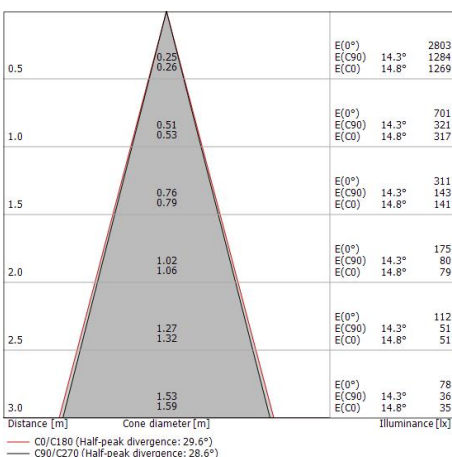

The device body is made of die-cast aluminium en ab - 46100 and features a black finish, processed by means of open pore anodizing + powder coating; the diffuser is made of extra clear glass - tempered. The ingress protection degree is IP67; the total weight is of 0.2 kg.

The total absorbed power is 5 W. The power supply cable is included and features a 1 m length.

The device features protection class III and can be ceiling-mounted, with a 55 mm diameter hole (in plasterboard) with an outer casing, code 99749(for concrete or masonry).

Compliant with the EN 60598-1 standard and its specific provisions.

Classe d'efficacité énergétique

Ce produit contient une source lumineuse de classe d'efficacité énergétique E.

Caractéristiques Techniques de l'éclairage

Light Output Ratio (LOR)	55 %
Flux lumineux (source)	490 lm
Flux lumineux du luminaire	271 lm
Consumption	5 W
Efficacité lumineuse du luminaire	54 lm/W
Température de couleur	3000 K
Standards de Concordance de Couleur	3 Step MacAdam
Indice de rendu chromatique	80 Ra

Température standard de l'environnement de	-20 / +50°C
Température typique sur le verre	40°C

LED Life / Failure Ratio

L70 B10 C0 247450h (at Tj 60 Ta 25)

UGR

UGR axial	16.9
UGR transversal	16.8
X=4H | Y=8H	S=0.25H
Reflection factor	70/50/20

OPTICAL

Optique C0/C180	29°
Light distribution simmetry	Symmetrical