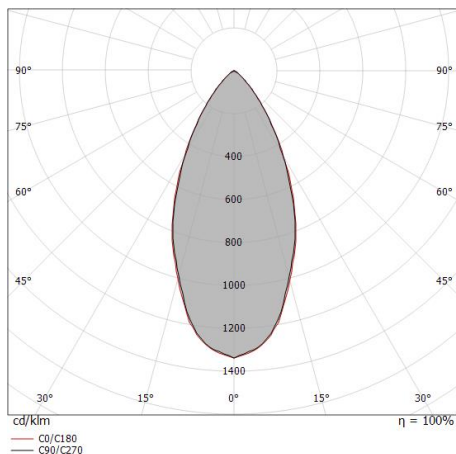

Light Output Ratio (LOR)	61 %
Flux lumineux (source)	490 lm
Flux lumineux du luminaire	299 lm
Consumption	5 W
Efficacité lumineuse du luminaire	59 lm/W
Température de couleur	2700 K
Standards de Concordance de Couleur	3 Step MacAdam
Indice de rendu chromatique	80 Ra
Black Body Locus	On
Température standard de l'environnement de	-20 / +50°C
Température typique sur le verre	40°C

LED Life / Failure Ratio

L70 B10 C0 247450h (at Tj 60 Ta 25)

UGR

UGR axial	19.7
UGR transversal	19.7
X=4H Y=8H	S=0.25H
Reflection factor	70/50/20

OPTICAL

Optique C0/C180	48°
Light distribution simmetry	Symmetrical

Distance [m]	Cone diameter [m]	illuminance [lx]
0.5	0.45 0.46	E(0°) 1599 E(C90) 608 E(C0) 602
1.0	0.90 0.92	E(0°) 400 E(C90) 152 E(C0) 150
1.5	1.35 1.37	E(0°) 178 E(C90) 68 E(C0) 67
2.0	1.80 1.83	E(0°) 100 E(C90) 38 E(C0) 38
2.5	2.25 2.29	E(0°) 64 E(C90) 24 E(C0) 24
3.0	2.70 2.75	E(0°) 44 E(C90) 17 E(C0) 17