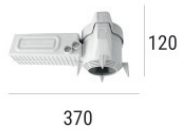

Boîtier d'encastrement
position d'installation: plafond; type installation: maçonnerie L=370mm, H=120mm,
D=200mm.
Matériau:polypropylène, couleur:blanc.

Code
89374