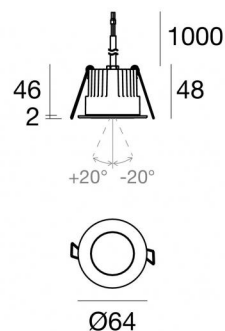

Downlights | 1 x powerLED 5 W DC 24 V | CRI 80
81242M60**Données techniques**

Position d'installation	Plafond
Environnement d'installation	Extérieur
Source lumineuse	LED
Circuit structure	powerLED
Optique	60°
Light emission direction	downward
Puissance nominale	5 W DC
Flux lumineux (source)	490 lm
Plage de tension d'entrée	24 V
Température de couleur / Tone	2700 K
Indice de rendu chromatique	80 Ra
C.C. / V.C.	CV
Classe d'isolation	3
IP	IP67
IK	IK10
Essai au fil incandescent	850°
Montage direct sur des surfaces normalement inflammables	Oui
CE	Oui
Driver inclus	Non
C.V. - C.C. Converter	Convertisseur 24 V inclus
Article à intensité variable	DALI - 1-10V
Orientable	Non
Basculement	Oui
angle total (plan vertical)	40 °
Piétinable	Non
Carrossable	Non
Câble inclus	Oui
Longueur du câble	1 m
Revêtement en résine	Oui
Type d'émission lumineuse	Émission simple
Poids net	0.2 Kg
Protection contre les décharges électrostatiques	Non
Protection contre les surtensions	Non
Caractéristiques technologiques du produit	Acquastop - TVS

The total absorbed power is 5 W. The power supply cable is included and features a 1 m length.

The device features protection class III and can be ceiling-mounted, with a 55 mm diameter hole (in plasterboard) with an outer casing, code 99749(for concrete or masonry).

Distance [m]	Cone diameter [m]	illuminance [lx]
0.5	0.45 0.46	E(0°) 1599 E(C90) 608 E(C0) 602
1.0	0.90 0.92	E(0°) 400 E(C90) 152 E(C0) 150
1.5	1.35 1.37	E(0°) 178 E(C90) 68 E(C0) 67
2.0	1.80 1.83	E(0°) 100 E(C90) 38 E(C0) 38
2.5	2.25 2.29	E(0°) 64 E(C90) 24 E(C0) 24
3.0	2.70 2.75	E(0°) 44 E(C90) 17 E(C0) 17