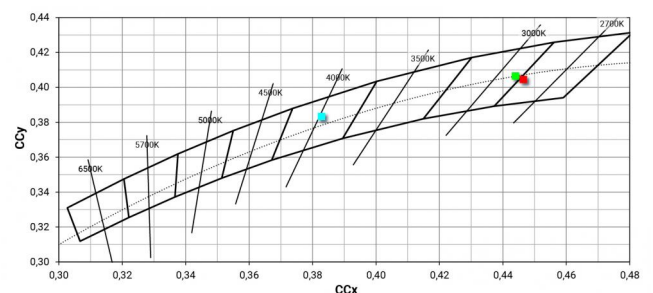

Downlights | 1 x powerLED 5 W DC 24 V | CRI 80 81242M60

Single emission recessed downlights for outdoor application. The super warm white LED light source is composed of 1 powered LEDs with CCT of 2700 K and a CRI 80; the source luminous flux is 490 lm, with a 98.0 lm/W nominal luminous efficacy.

The device body is made of die-cast aluminium en ab - 46100 and features a black finish, processed by means of open pore anodizing + powder coating; the diffuser is made of extra clear glass - tempered. The ingress protection degree is IP67; the total weight is of 0.2 kg.

The total absorbed power is 5 W. The power supply cable is included and features a 1 m length.

The device features protection class III and can be ceiling-mounted, with a 55 mm diameter hole (in plasterboard) with an outer casing, code 99749(for concrete or masonry).

Compliant with the EN 60598-1 standard and its specific provisions.

Classe d'efficacité énergétique

Ce produit contient une source lumineuse de classe d'efficacité énergétique E.

Caractéristiques Techniques de l'éclairage

Light Output Ratio (LOR)	61 %
Flux lumineux (source)	490 lm
Flux lumineux du luminaire	299 lm
Consumption	5 W
Efficacité lumineuse du luminaire	59 lm/W
Température de couleur	2700 K
Standards de Concordance de Couleur	3 Step MacAdam
Indice de rendu chromatique	80 Ra
Black Body Locus	On
Température standard de l'environnement de	-20 / +50°C
Température typique sur le verre	40°C

LED Life / Failure Ratio

L70 B10 C0 247450h (at Tj 60 Ta 25)

UGR

UGR axial	19.7
UGR transversal	19.7
X=4H | Y=8H	S=0.25H
Reflection factor	70/50/20

OPTICAL

Optique C0/C180	48°
Light distribution simmetry	Symmetrical