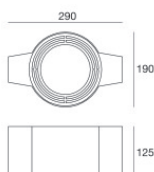

### OPTICAL

Optique C0/C180	53°
Light distribution symmetry	Asymmetrical

Distance [m]	Cone diameter [m]	Illuminance [lx]
0.5	0.50	E(0°) 3057 E(C0) 1099
1.0	1.00	E(0°) 764 E(C0) 275
1.5	1.50	E(0°) 340 E(C0) 122
2.0	2.00	E(0°) 191 E(C0) 69
2.5	2.50	E(0°) 122 E(C0) 44
3.0	3.00	E(0°) 85 E(C0) 31

Distance [m] Cone diameter [m] Illuminance [lx]  
— C0/C180 (Half-peak divergence: 53.2°)

Boîtier d'encastrement  
position d'installation: plafond; type installation: maçonnerie L=200mm, H=113mm,  
D=137mm.  
Matériau:polypropylène, couleur:blanc.

**Code**  
89373

Boîtier d'encastrement  
position d'installation: plafond; type installation: maçonnerie L=370mm, H=120mm,  
D=200mm.  
Matériau:polypropylène, couleur:blanc.

**Code**  
89374

Boîtier d'encastrement - (à compléter avec le gril universel 99750)  
position d'installation: plafond; type installation: maçonnerie L=290mm, H=125mm,  
D=190mm