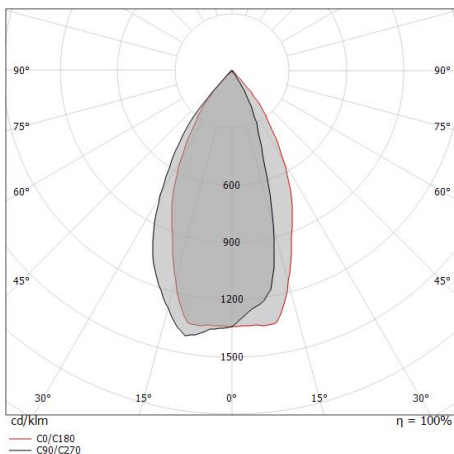

### Caractéristiques Techniques de l'éclairage

Light Output Ratio (LOR)	46 %
Flux lumineux (source)	1212 lm
Flux lumineux du luminaire	569 lm
Consumption	8 W
Efficacité lumineuse du luminaire	71 lm/W
Température de couleur	4000 K
Standards de Concordance de Couleur	2 Step MacAdam
Indice de rendu chromatique	80 Ra

### OPTICAL

Optique C0/C180	53°
Light distribution symmetry	Asymmetrical

Distance [m]	Cone diameter [m]	Illuminance [lx]
0.5	0.50	E(0°) 3057 E(C0) 1099
1.0	1.00	E(0°) 764 E(C0) 275
1.5	1.50	E(0°) 340 E(C0) 122
2.0	2.00	E(0°) 191 E(C0) 69
2.5	2.50	E(0°) 122 E(C0) 44
3.0	3.00	E(0°) 85 E(C0) 31