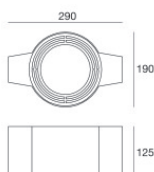

Downlights | 1 + 1 + 1 arrayLED 24 W DC 220 mA

CRI 80

81231N15

86

Ø97

Données techniques

Position d'installation	Plafond
Environnement d'installation	Extérieur
Source lumineuse	LED
Circuit structure	arrayLED
Optique	Spot + Spot + Spot
Light emission direction	downward + downward + downward
Puissance nominale	24 W DC
Flux lumineux (source)	3636 lm
Température de couleur / Tone	4000 K
Indice de rendu chromatique	80 Ra
C.C. / V.C.	CC
Classe d'isolation	3
IP	IP67
IK	IK10
Essai au fil incandescent	850°
Montage direct sur des surfaces normalement inflammables	Oui
CE	Oui
Driver inclus	Non
Article à intensité variable	DALI - 1-10V
Orientable	Non
Basculement	Non
Piétinable	Non
Carrossable	Non
Câble inclus	Oui
Longueur du câble	1 m
Revêtement en résine	Oui
Type d'émission lumineuse	Émission simple
Poids net	0.5 Kg
Protection contre les décharges électrostatiques	Non
Protection contre les surtensions	Non
Technologie optique	Dark light
Caractéristiques technologiques du produit	Acquastop

Finition bride

Matériau	Acier AISI 316L
Couleur	acier
Fabrication	Brossage

Électronique

99342
On/Off Driver 198-264V AC (1 art.)

Cables Electrification

Cable connector	No
-----------------	----

Boîtier d'encastrement
position d'installation: plafond; type installation: maçonnerie L=200mm, H=113mm,
D=137mm.
Matériau:polypropylène, couleur:blanc.

Code
89373

Boîtier d'encastrement
position d'installation: plafond; type installation: maçonnerie L=370mm, H=120mm,
D=200mm.
Matériau:polypropylène, couleur:blanc.

Code
89374

Boîtier d'encastrement - (à compléter avec le gril universel 99750)
position d'installation: plafond; type installation: maçonnerie L=290mm, H=125mm,
D=190mm