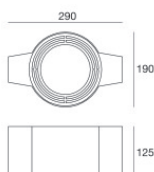

### OPTICAL

Optique C0/C180	15°
Light distribution simmetry	Symmetrical

Boîtier d'encastrement  
position d'installation: plafond; type installation: maçonnerie L=200mm, H=113mm,  
D=137mm.  
Matériau:polypropylène, couleur:blanc.

**Code**  
89373

Boîtier d'encastrement  
position d'installation: plafond; type installation: maçonnerie L=370mm, H=120mm,  
D=200mm.  
Matériau:polypropylène, couleur:blanc.

**Code**  
89374

Boîtier d'encastrement - (à compléter avec le gril universel 99750)  
position d'installation: plafond; type installation: maçonnerie L=290mm, H=125mm,  
D=190mm