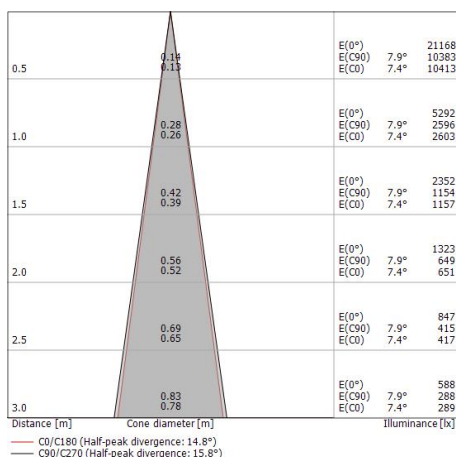

Downlights | 1 + 1 + 1 arrayLED 24 W DC 220 mA | CRI 80 81230N15

Single emission recessed downlights for outdoor application. The natural white LED light source with a spot light distribution is composed of 1 arrayed LEDs with CCT of 4000 K and a CRI 80; the source luminous flux is 1212 lm, with a 151.5 lm/W nominal luminous efficacy. The natural white LED light source with a spot light distribution is composed of 1 arrayed LEDs with CCT of 4000 K and a CRI 80; the source luminous flux is 1212 lm, with a 151.5 lm/W nominal luminous efficacy. The natural white LED light source with a spot light distribution is composed of 1 arrayed LEDs with CCT of 4000 K and a CRI 80; the source luminous flux is 1212 lm, with a 151.5 lm/W nominal luminous efficacy.

The device body is made of die-cast aluminium en ab - 46100 and features a black finish, processed by means of open pore anodizing + powder coating; the diffuser is made of extra clear glass - tempered with a silk-screening treatment. The ingress protection degree is IP67; the total weight is of 0.5 kg. The power supply driver is not provided and is to be ordered separately.

The total absorbed power is 24 W. The power supply cable is included and features a 1 m length.

The device features protection class III and can be ceiling-mounted, with a 86 mm diameter hole (in plasterboard) with an outer casing, code 99749(for concrete or masonry).

Classe d'efficacité énergétique

Ce produit contient 3 sources lumineuses de classe d'efficacité énergétique E.

Caractéristiques Techniques de l'éclairage

Light Output Ratio (LOR)	17 %
Flux lumineux (source)	3636 lm
Flux lumineux du luminaire	646 lm
Consumption	8 W
Efficacité lumineuse du luminaire	80 lm/W
Température de couleur	4000 K
Standards de Concordance de Couleur	2 Step MacAdam
Indice de rendu chromatique	80 Ra
Température standard de l'environnement de	-20 / +50°C
Température typique sur le verre	40°C

LED Life / Failure Ratio

L70 B10 C0 252000h (at Tj 65 Ta 25)

UGR

UGR axial	11.2
UGR transversal	10.5
X=4H | Y=8H	S=0.25H
Reflection factor	70/50/20

OPTICAL

Optique C0/C180	15°
Light distribution simmetry	Symmetrical