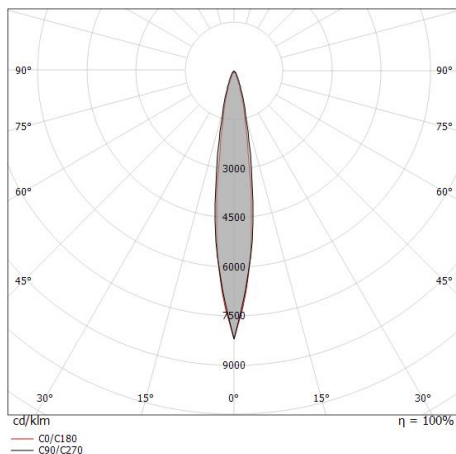

Downlights | 1 + 1 + 1 arrayLED 24 W DC 220 mA | CRI 80 81230N15

Single emission recessed downlights for outdoor application. The natural white LED light source with a spot light distribution is composed of 1 arrayed LEDs with CCT of 4000 K and a CRI 80; the source luminous flux is 1212 lm, with a 151.5 lm/W nominal luminous efficacy. The natural white LED light source with a spot light distribution is composed of 1 arrayed LEDs with CCT of 4000 K and a CRI 80; the source luminous flux is 1212 lm, with a 151.5 lm/W nominal luminous efficacy. The natural white LED light source with a spot light distribution is composed of 1 arrayed LEDs with CCT of 4000 K and a CRI 80; the source luminous flux is 1212 lm, with a 151.5 lm/W nominal luminous efficacy.

The device body is made of die-cast aluminium en ab - 46100 and features a black finish, processed by means of open pore anodizing + powder coating; the diffuser is made of extra clear glass - tempered with a silk-screening treatment. The ingress protection degree is IP67; the total weight is of 0.5 kg. The power supply driver is not provided and is to be ordered separately.

The total absorbed power is 24 W. The power supply cable is included and features a 1 m length.

The device features protection class III and can be ceiling-mounted, with a 86 mm diameter hole (in plasterboard) with an outer casing, code 99749(for concrete or masonry).

Classe d'efficacité énergétique

Ce produit contient 3 sources lumineuses de classe d'efficacité énergétique E.

Caractéristiques Techniques de l'éclairage

Light Output Ratio (LOR)	17 %
Flux lumineux (source)	3636 lm
Flux lumineux du luminaire	646 lm
Consumption	8 W
Efficacité lumineuse du luminaire	80 lm/W
Température de couleur	4000 K
Standards de Concordance de Couleur	2 Step MacAdam
Indice de rendu chromatique	80 Ra
Température standard de l'environnement de	-20 / +50°C
Température typique sur le verre	40°C

LED Life / Failure Ratio

L70 B10 C0 252000h (at Tj 65 Ta 25)

UGR

UGR axial	11.2
UGR transversal	10.5
X=4H | Y=8H	S=0.25H
Reflection factor	70/50/20

OPTICAL

Optique C0/C180	15°
Light distribution simmetry	Symmetrical