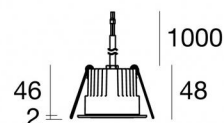

Downlights | 1 x powerLED 5 W DC 24 V | CRI 80
81228W15

Données techniques	
Position d'installation	Plafond
Environnement d'installation	Extérieur
Source lumineuse	LED
Circuit structure	powerLED
Optique	Spot
Light emission direction	downward
Puissance nominale	5 W DC
Flux lumineux (source)	490 lm
Plage de tension d'entrée	24 V
Température de couleur / Tone	3000 K
Indice de rendu chromatique	80 Ra
C.C. / V.C.	CV
Classe d'isolation	3
IP	IP67
IK	IK10
Essai au fil incandescent	850°
Montage direct sur des surfaces normalement inflammables	Oui
CE	Oui
Driver inclus	Non
C.V. - C.C. Converter	Convertisseur 24 V inclus
Article à intensité variable	DALI - 1-10V
Orientable	Non
Basculement	Non
Piétinable	Non
Carrossable	Non
Câble inclus	Oui
Longueur du câble	1 m
Revêtement en résine	Oui
Type d'émission lumineuse	Émission simple
Poids net	0.2 Kg
Protection contre les décharges électrostatiques	Non
Protection contre les surtensions	Non
Technologie optique	Dark light
Caractéristiques technologiques du produit	Acquastop - TVS