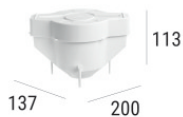

Boîtier d'encastrement
position d'installation: plafond; type installation: maçonnerie L=200mm, H=113mm,
D=137mm.
Matériau:polypropylène, couleur:blanc.

Code
89373