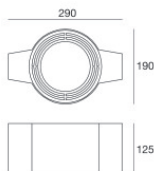

Distance [m]	Cone diameter [m]	illuminance [lx]
0.5	0.20	E(0°) 3796 E(C0) 1807
1.0	0.40	E(0°) 949 E(C0) 452
1.5	0.59	E(0°) 422 E(C0) 201
2.0	0.79	E(0°) 237 E(C0) 113
2.5	0.99	E(0°) 152 E(C0) 72
3.0	1.19	E(0°) 105 E(C0) 50

Distance [m] Cone diameter [m] Illuminance [lx]
— C0/C180 (Half-peak divergence: 22.4°)

Boîtier d'encastrement
position d'installation: plafond; type installation: maçonnerie L=200mm, H=113mm,
D=137mm.
Matériau:polypropylène, couleur:blanc.

Code
89373

Boîtier d'encastrement
position d'installation: plafond; type installation: maçonnerie L=370mm, H=120mm,
D=200mm.
Matériau:polypropylène, couleur:blanc.

Code
89374

Boîtier d'encastrement - (à compléter avec le gril universel 99750)
position d'installation: plafond; type installation: maçonnerie L=290mm, H=125mm,
D=190mm