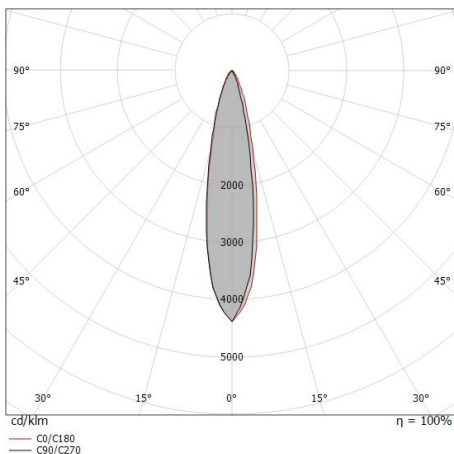

Light Output Ratio (LOR)	44 %
Flux lumineux (source)	490 lm
Flux lumineux du luminaire	217 lm
Consumption	5 W
Efficacité lumineuse du luminaire	43 lm/W
Température de couleur	3000 K
Standards de Concordance de Couleur	3 Step MacAdam
Indice de rendu chromatique	80 Ra

Température standard de l'environnement de -20 / +50°C

Température typique sur le verre 40°C

LED Life / Failure Ratio

L70 B10 C0 247450h (at Tj 60 Ta 25)

OPTICAL

Optique C0/C180	22°
Light distribution symmetry	Asymmetrical

Distance [m]	Cone diameter [m]	illuminance [lx]
0.5	0.20	E(0°) 3796 E(C0) 1807
1.0	0.40	E(0°) 949 E(C0) 452
1.5	0.59	E(0°) 422 E(C0) 201
2.0	0.79	E(0°) 237 E(C0) 113
2.5	0.99	E(0°) 152 E(C0) 72
3.0	1.19	E(0°) 105 E(C0) 50