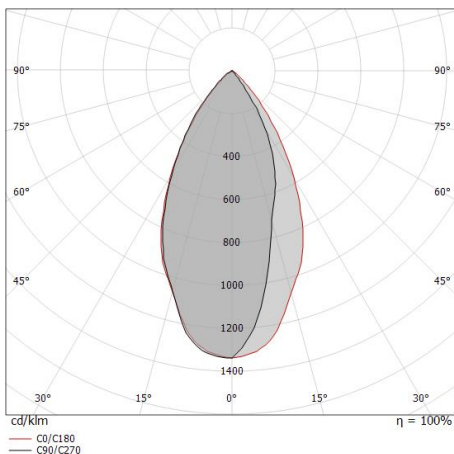

Light Output Ratio (LOR)	46 %
Flux lumineux (source)	529 lm
Flux lumineux du luminaire	248 lm
Consumption	5 W
Efficacité lumineuse du luminaire	49 lm/W
Température de couleur	4000 K
Standards de Concordance de Couleur	3 Step MacAdam
Indice de rendu chromatique	80 Ra
Température standard de l'environnement de	-20 / +50°C
Température typique sur le verre	40°C

LED Life / Failure Ratio

L70 B10 C0 247450h (at Tj 60 Ta 25)

OPTICAL

Optique C0/C180	55°
Light distribution symmetry	Asymmetrical

Distance [m]	Cone diameter [m]	Illuminance [lx]
0.5	0.52	E(0°) 1324 E(C0) 463
1.0	1.04	E(0°) 331 E(C0) 116
1.5	1.56	E(0°) 147 E(C0) 51
2.0	2.08	E(0°) 83 E(C0) 29
2.5	2.60	E(0°) 53 E(C0) 19
3.0	3.12	E(0°) 37 E(C0) 13