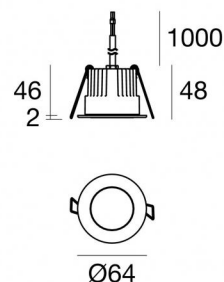

Downlights | 1 x powerLED 5 W DC 24 V | CRI 80
81226M25

Données techniques	
Position d'installation	Plafond
Environnement d'installation	Extérieur
Source lumineuse	LED
Circuit structure	powerLED
Optique	Elliptic Spot
Light emission direction	downward
Puissance nominale	5 W DC
Flux lumineux (source)	490 lm
Plage de tension d'entrée	24 V
Température de couleur / Tone	2700 K
Indice de rendu chromatique	80 Ra
C.C. / V.C.	CV
Classe d'isolation	3
IP	IP67
IK	IK10
Essai au fil incandescent	850°
Montage direct sur des surfaces normalement inflammables	Oui
CE	Oui
Driver inclus	Non
C.V. - C.C. Converter	Convertisseur 24 V inclus
Article à intensité variable	DALI - 1-10V
Orientable	Non
Basculement	Non
Piétinable	Non
Carrossable	Non
Câble inclus	Oui
Longueur du câble	1 m
Revêtement en résine	Oui
Type d'émission lumineuse	Émission simple
Poids net	0.2 Kg
Protection contre les décharges électrostatiques	Non
Protection contre les surtensions	Non
Caractéristiques technologiques du produit	Acquastop - TVS

Finition bride

Matériau	Acier AISI 316L
Couleur	acier
Fabrication	Brossage

Électronique

89488
On/Off Driver 190~250V AC / 180~275V DC 15 W

89179
On/Off Driver 198~264V AC 24 W

89359
On/Off Driver 198~264V AC / 180~275V DC 48 W

The total absorbed power is 5 W. The power supply cable is included and features a 1 m length.

The device features protection class III and can be ceiling-mounted, with a 55 mm diameter hole (in plasterboard) with an outer casing, code 99749(for concrete or masonry).

Compliant with the EN 60598-1 standard and its specific provisions.

Distance [m]	Cone diameter [m]	Beam diameter [m]	Intensity [lx]
0.5	0.15	0.35	5327
1.0	0.30	0.70	1332
1.5	0.44	1.05	592
2.0	0.59	1.40	290
2.5	0.74	1.75	250
3.0	0.89	2.10	333
			163
			141
			213
			104
			90
			148
			72
			63