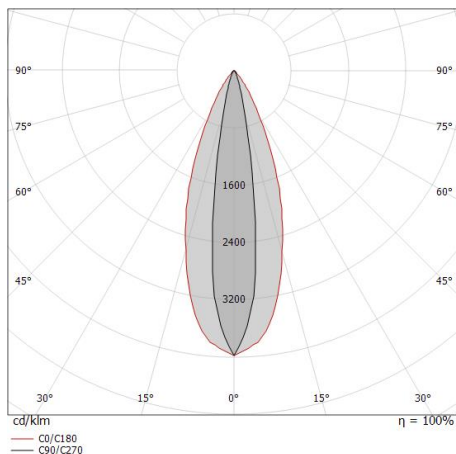

Downlights | 1 x powerLED 5 W DC 24 V | CRI 80
81226M25

Données techniques	
Position d'installation	Plafond
Environnement d'installation	Extérieur
Source lumineuse	LED
Circuit structure	powerLED
Optique	Elliptic Spot
Light emission direction	downward
Puissance nominale	5 W DC
Flux lumineux (source)	490 lm
Plage de tension d'entrée	24 V
Température de couleur / Tone	2700 K
Indice de rendu chromatique	80 Ra
C.C. / V.C.	CV
Classe d'isolation	3
IP	IP67
IK	IK10
Essai au fil incandescent	850°
Montage direct sur des surfaces normalement inflammables	Oui
CE	Oui
Driver inclus	Non
C.V. - C.C. Converter	Convertisseur 24 V inclus
Article à intensité variable	DALI - 1-10V
Orientable	Non
Basculement	Non
Piétinable	Non
Carrossable	Non
Câble inclus	Oui
Longueur du câble	1 m
Revêtement en résine	Oui
Type d'émission lumineuse	Émission simple
Poids net	0.2 Kg
Protection contre les décharges électrostatiques	Non
Protection contre les surtensions	Non
Caractéristiques technologiques du produit	Acquastop - TVS

Cable connector	No
-----------------	----

Downlights | 1 x powerLED 5 W DC 24 V | CRI 80
81226M25

Single emission recessed downlights for outdoor application. The super warm white LED light source with a elliptic spot light distribution is composed of 1 powerLED LEDs with CCT of 2700 K and a CRI 80; the source luminous flux is 490 lm, with a 98.0 lm/W nominal luminous efficacy.

Compliant with the EN 60598-1 standard and its specific provisions.

Distance [m]	Cone diameter [m]	Beam diameter [m]	Intensity [lx]
0.5	0.15	0.35	5327
1.0	0.30	0.70	1332
1.5	0.44	1.05	592
2.0	0.59	1.40	290
2.5	0.74	1.75	250
3.0	0.89	2.10	333
			163
			141
			213
			104
			90
			148
			72
			63