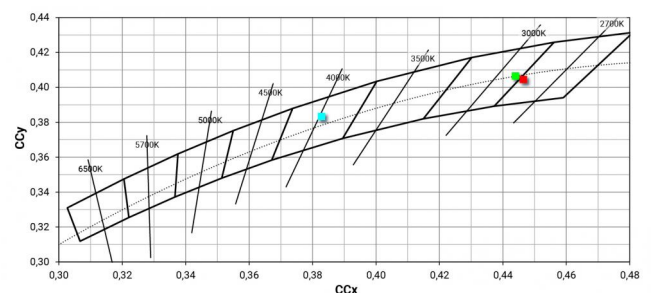

Light Output Ratio (LOR)	68 %
Flux lumineux (source)	490 lm
Flux lumineux du luminaire	335 lm
Consumption	5 W
Efficacité lumineuse du luminaire	67 lm/W
Température de couleur	2700 K
Standards de Concordance de Couleur	3 Step MacAdam
Indice de rendu chromatique	80 Ra
Black Body Locus	On
Température standard de l'environnement de	-20 / +50°C
Température typique sur le verre	40°C

LED Life / Failure Ratio

L70 B10 C0 247450h (at Tj 60 Ta 25)

UGR

UGR axial	11.5
UGR transversal	17.9
X=4H Y=8H	S=0.25H
Reflection factor	70/50/20

OPTICAL

Optique C90/C270	17°
Optique C0/C180	39°
Symmetrical 2 assis	