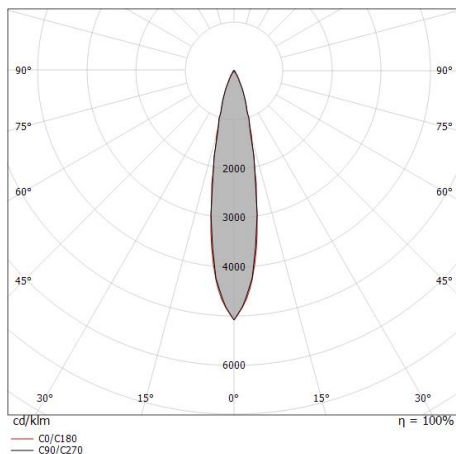

Downlights | 1 x powerLED 4 W DC 350 mA | CRI 80 81224N15

Single emission recessed downlights for outdoor application. The natural white LED light source with a spot light distribution is composed of 1 powerLED LEDs with CCT of 4000 K and a CRI 80; the source luminous flux is 529 lm, with a 132.3 lm/W nominal luminous efficacy.

The device body is made of die-cast aluminium en ab - 46100 and features a black finish, processed by means of open pore anodizing + powder coating; the diffuser is made of extra clear glass - tempered. The ingress protection degree is IP67; the total weight is of 0.2 kg. The power supply driver is not provided and is to be ordered separately.

The total absorbed power is 4 W. The power supply cable is included and features a 1 m length.

The device features protection class III and can be ceiling-mounted, with a 55 mm diameter hole (in plasterboard) with an outer casing, code 99749(for concrete or masonry).

Compliant with the EN 60598-1 standard and its specific provisions.

Distance [m]	Cone diameter [m]	illuminance [lx]
0.5	0.18	4922
1.0	0.36	1230
1.5	0.54	547
2.0	0.72	308
2.5	0.90	197
3.0	1.08	137

Distance [m]	Cone diameter [m]	illuminance [lx]
0.5	0.18	2360
1.0	0.36	590
1.5	0.54	262
2.0	0.72	147
2.5	0.91	94
3.0	1.09	66

— C0/C180 (Half-peak divergence: 20.6°)
— C90/C270 (Half-peak divergence: 20.4°)

Classe d'efficacité énergétique

Ce produit contient une source lumineuse de classe d'efficacité énergétique E.

Caractéristiques Techniques de l'éclairage

Light Output Ratio (LOR)	45 %
Flux lumineux (source)	529 lm
Flux lumineux du luminaire	242 lm
Consumption	4 W
Efficacité lumineuse du luminaire	60 lm/W
Température de couleur	4000 K
Standards de Concordance de Couleur	3 Step MacAdam
Indice de rendu chromatique	80 Ra

Température standard de l'environnement de -20 / +50°C

Température typique sur le verre 40°C

LED Life / Failure Ratio

L70 B10 C0 247450h (at Tj 60 Ta 25)

UGR

UGR axial	12.8
UGR transversal	13.3
X=4H | Y=8H	S=0.25H
Reflection factor	70/50/20

OPTICAL

Optique C0/C180	20°
Light distribution simmetry	Symmetrical