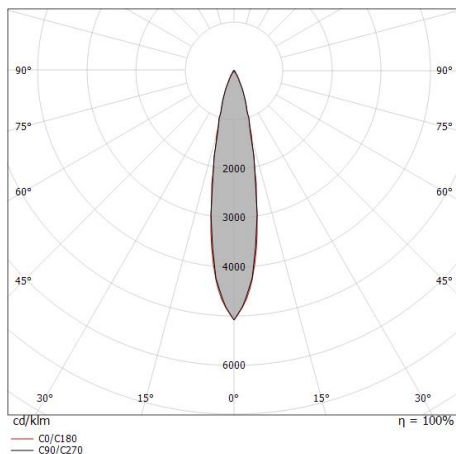

Downlights | 1 x powerLED 4 W DC 350 mA | CRI 80
81224M15

Données techniques	
Position d'installation	Plafond
Environnement d'installation	Extérieur
Source lumineuse	LED
Circuit structure	powerLED
Optique	Spot
Light emission direction	downward
Puissance nominale	4 W DC
Flux lumineux (source)	490 lm
Plage de tension d'entrée	350mA
Température de couleur / Tone	2700 K
Indice de rendu chromatique	80 Ra
C.C. / V.C.	CC
Classe d'isolation	3
IP	IP67
IK	IK10
Essai au fil incandescent	850°
Montage direct sur des surfaces normalement inflammables	Oui
CE	Oui
Driver inclus	Non
Article à intensité variable	DALI - 1-10V
Orientable	Non
Basculement	Non
Piétinable	Non
Carrossable	Non
Câble inclus	Oui
Longueur du câble	1 m
Revêtement en résine	Oui
Type d'émission lumineuse	Émission simple
Poids net	0.2 Kg
Protection contre les décharges électrostatiques	Non
Protection contre les surtensions	Non
Technologie optique	Honey comb
Caractéristiques technologiques du produit	Acquastop - TVS

Downlights | 1 x powerLED 4 W DC 350 mA | CRI 80 81224M15

Single emission recessed downlights for outdoor application. The super warm white LED light source with a spot light distribution is composed of 1 powerLED LEDs with CCT of 2700 K and a CRI 80; the source luminous flux is 490 lm, with a 122.5 lm/W nominal luminous efficacy.

Compliant with the EN 60598-1 standard and its specific provisions.

Distance [m]	Cone diameter [m]	illuminance [lx]
0.5	0.18 0.18	E(0°) 4555 E(C90) 2183 E(C0) 2182
1.0	0.36 0.36	E(0°) 1139 E(C90) 546 E(C0) 546
1.5	0.54 0.55	E(0°) 506 E(C90) 243 E(C0) 242
2.0	0.72 0.73	E(0°) 285 E(C90) 136 E(C0) 136
2.5	0.90 0.91	E(0°) 182 E(C90) 87 E(C0) 87
3.0	1.08 1.09	E(0°) 127 E(C90) 61 E(C0) 61