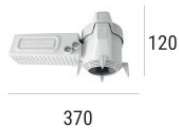

COLOR VECTOR GRAPHIC

Boîtier d'encastrement - (à compléter avec le gril universel 99750)
position d'installation: plafond; type installation: maçonnerie L=290mm, H=125mm,
D=190mm

Code
99749

Accessoires pour boîtiers extérieurs - Grille universelle pour caisson extérieur 99749

Code
99750

Boîtier d'encastrement
position d'installation: plafond; type installation: maçonnerie L=200mm, H=113mm,
D=137mm.
Matériau:polypropylène, couleur:blanc.

Code
89373

Boîtier d'encastrement
position d'installation: plafond; type installation: maçonnerie L=370mm, H=120mm,
D=200mm.
Matériau:polypropylène, couleur:blanc.