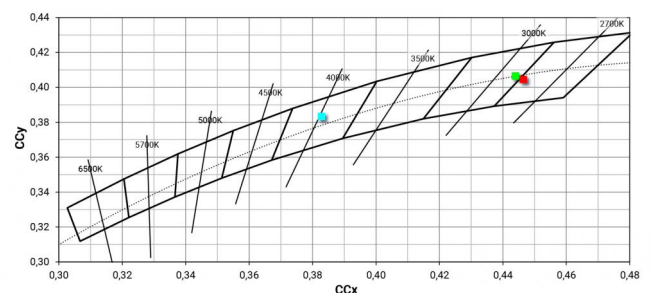

COLOR VECTOR GRAPHIC