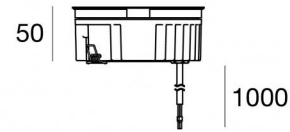

Uplights | x powerLED 0 W DC 24 V | CRI 80
81222N00

Ø125

Données techniques	
Typologie	Piétonnable
Position d'installation	Sol
Environnement d'installation	Extérieur
Source lumineuse	LED
Circuit structure	powerLED
Optique	Diffus
Light emission direction	upward
Puissance nominale	0 W DC
Plage de tension d'entrée	24 V
Température de couleur / Tone	4000 K
Indice de rendu chromatique	80 Ra
C.C. / V.C.	CV
Classe d'isolation	3
IP	IP68
Limitation de l'installation	Ne pas utiliser sous l'eau
IK	IK10
Essai au fil incandescent	850°
Montage direct sur des surfaces normalement inflammables	Oui
CE	Oui
Driver inclus	Non
C.V. - C.C. Converter	Convertisseur 24 V inclus
Article à intensité variable	Non
Orientable	Non
Basculement	Non
Piétinable	Oui
Carrossable	Non
Câble inclus	Oui
Longueur du câble	1 m
Revêtement en résine	Oui
Type d'émission lumineuse	Émission simple
Poids net	0.9 Kg
Protection contre les décharges électrostatiques	Non
Protection contre les surtensions	Non
Caractéristiques technologiques du produit	Acquastop - TVS

		<p>Boîtier d'encastrement position d'installation: sol; type installation: maçonnerie L=105mm, H=76mm, D=105mm Matériau:Acier AISI 316, couleur:acier.</p>	<p>Finish [Color swatch]</p>	<p>Code 99564</p>
		<p>Boîtier d'encastrement position d'installation: sol; type installation: maçonnerie L=154mm, H=76mm, D=154mm. Matériau:Plastique ABS, couleur:noir.</p>	<p>Code 99652</p>	
		<p>Boîtier d'encastrement position d'installation: sol; type installation: maçonnerie L=146mm, H=76mm, D=146mm Matériau:Acier AISI 316, couleur:acier.</p>	<p>Finish [Color swatch]</p>	<p>Code 99857</p>
		<p>Outil - Ventouse pour l'extraction du produit Matériau:plastique, couleur:orange, fabrication :Vernissage.</p>		<p>Code 83235</p>